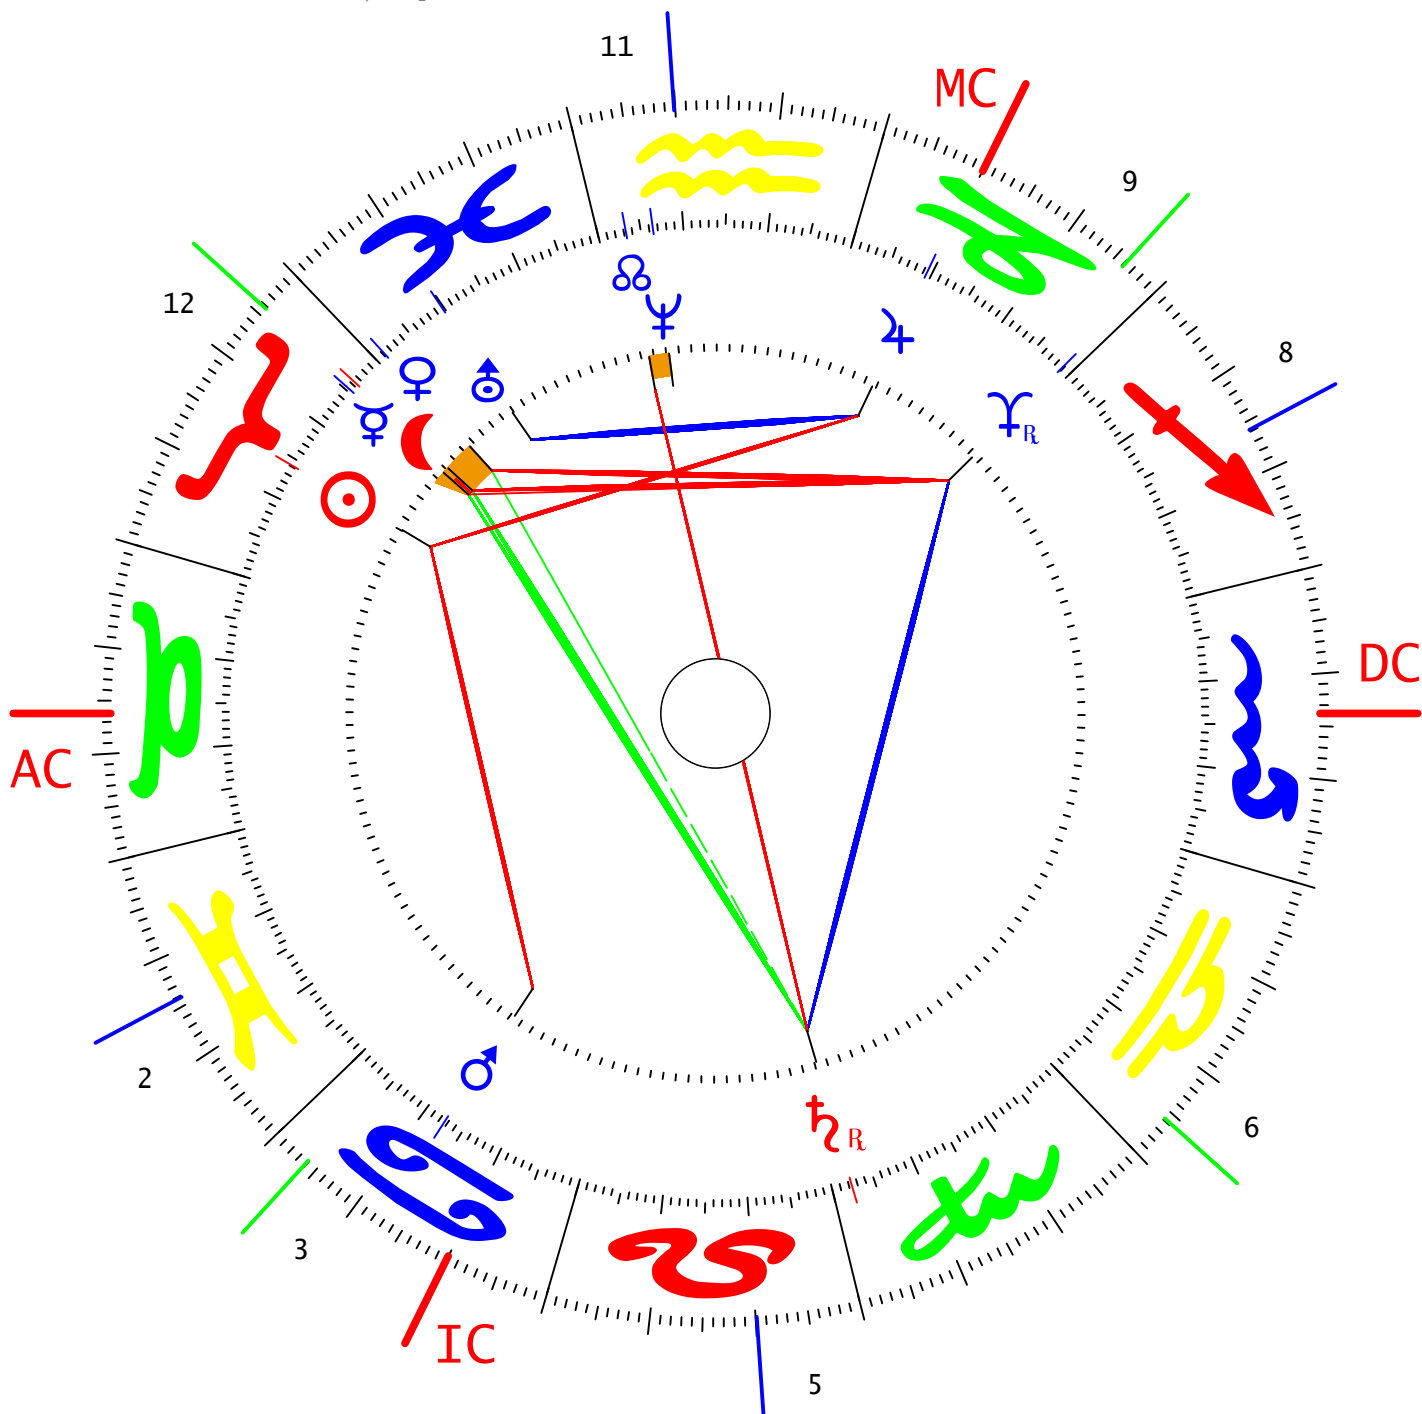

5/ 4/2008G-GMT06:31:20 - London/GBE  
[21.04. 1926G-LZ:02:40:00-LONDON/GBE]

Wiederkehr-Merkur - Queen Elisabeth II  
05.04.2008G-GMT 06:31:20  
LONDON/GBE  
N 51.30.00 / W 000.10.00