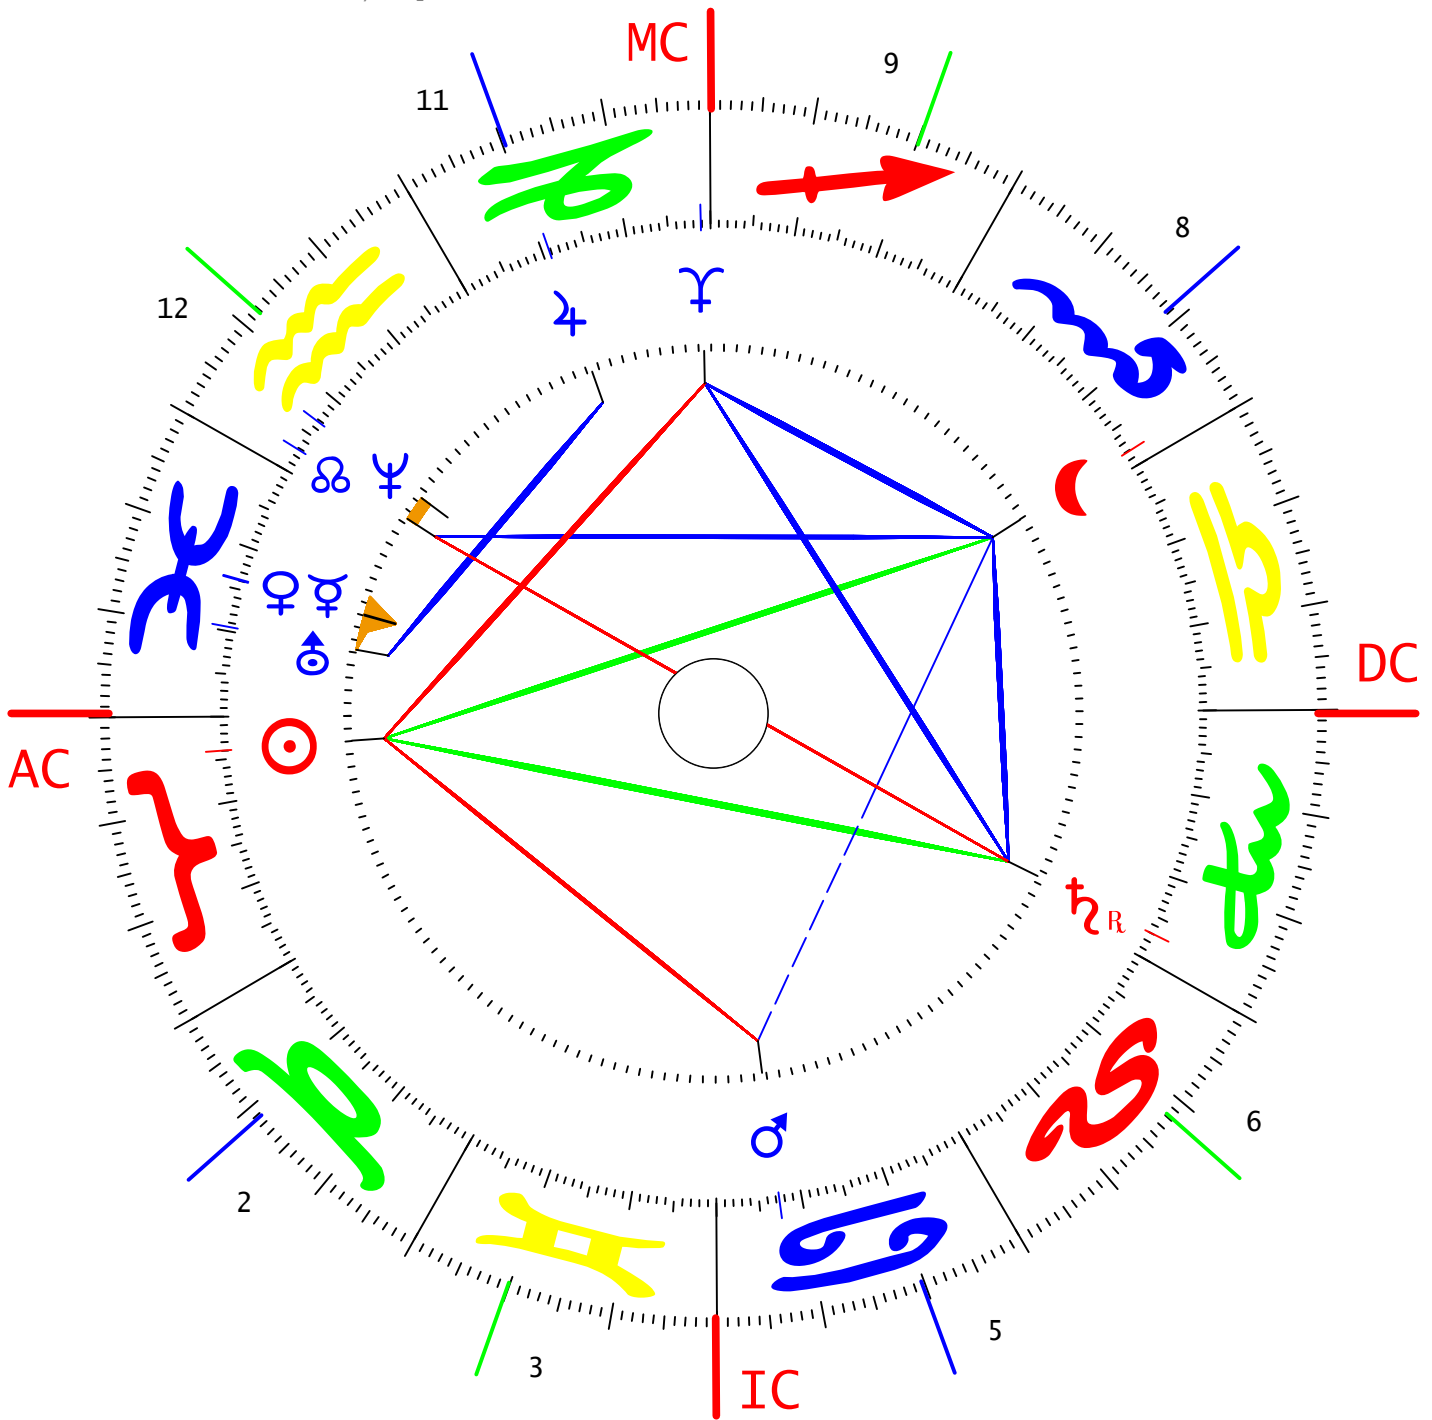

24/ 3/2008G-GMT05:51:45 - London/GBE
[21.04. 1926G-LZ:02:40:00-LONDON/GBE]

Wiederkehr-Venus - Queen Elisabeth II
24.03.2008G-GMT 05:51:45
LONDON/GBE
N 51.30.00 / W 000.10.00