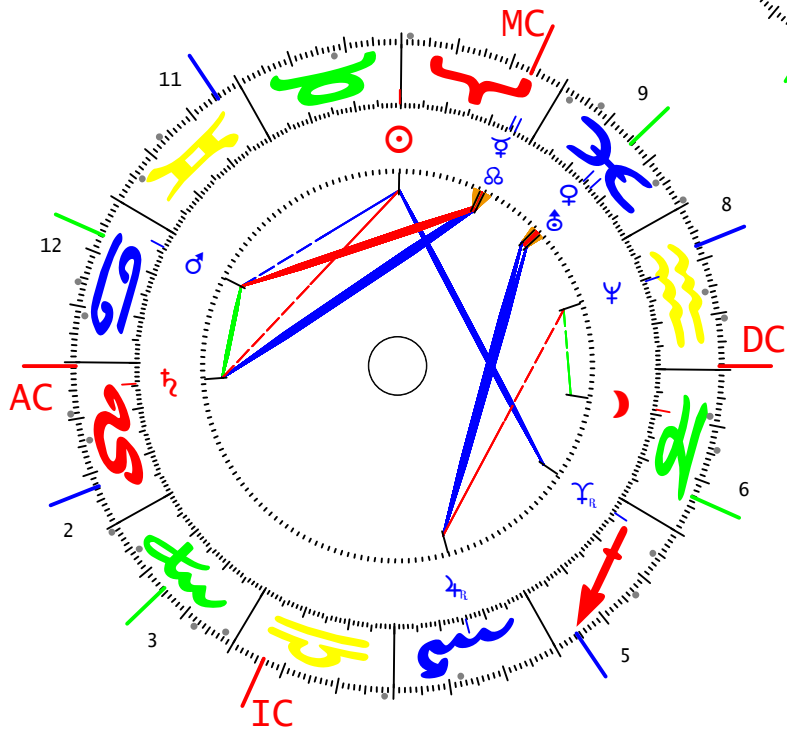

8-LONDON/GBE

Queen Elisabeth I  
21.04.1926G -LZ:02:40:00  
N 51.30.00 / W 000.10.00  
LONDON/GBE

Alter(80)  
20.04.2006G-GMT 10:29:47  
LONDON/GBE  
N 51.30.00 / W 000.10.00

Alter(82)  
19.04.2008G-GMT 21:54:58  
LONDON/GBE  
N 51.30.00 / W 000.10.00

Alter (81)  
20.04.2007G-GMT 16:10:39  
LONDON/GBE  
N 51.30.00 / W 000.10.00