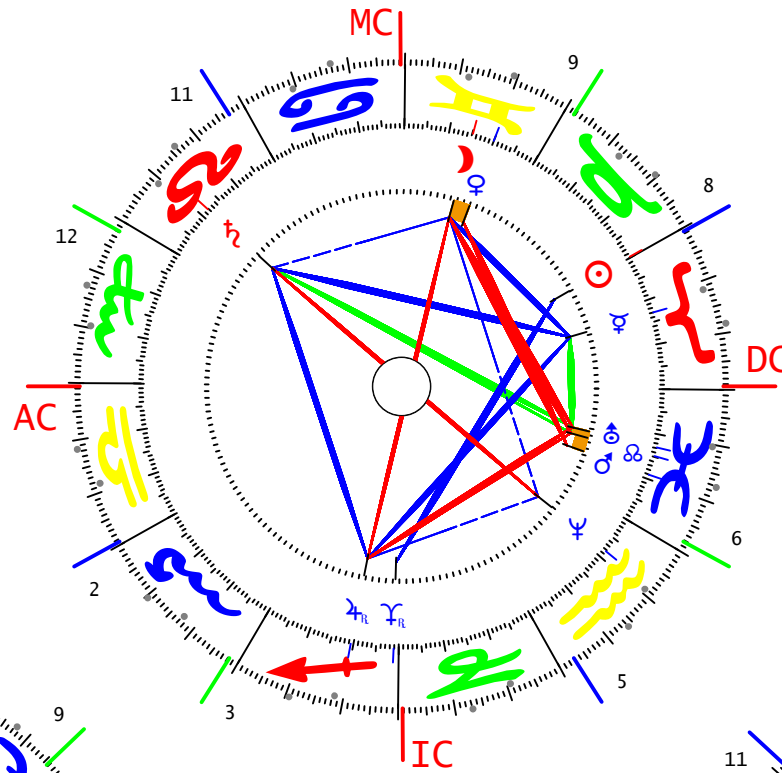

8-LONDON/GBE

Queen Elisabeth I  
21.04.1926G -LZ:02:40:00  
N 51.30.00 / W 000.10.00  
LONDON/GBE

Alter(80)  
20.04.2006G-GMT 10:29:47  
LONDON/GBE  
N 51.30.00 / W 000.10.00

Alter(82)  
19.04.2008G-GMT 21:54:58  
LONDON/GBE  
N 51.30.00 / W 000.10.00

Alter (81)  
20.04.2007G-GMT 16:10:39  
LONDON/GBE  
N 51.30.00 / W 000.10.00