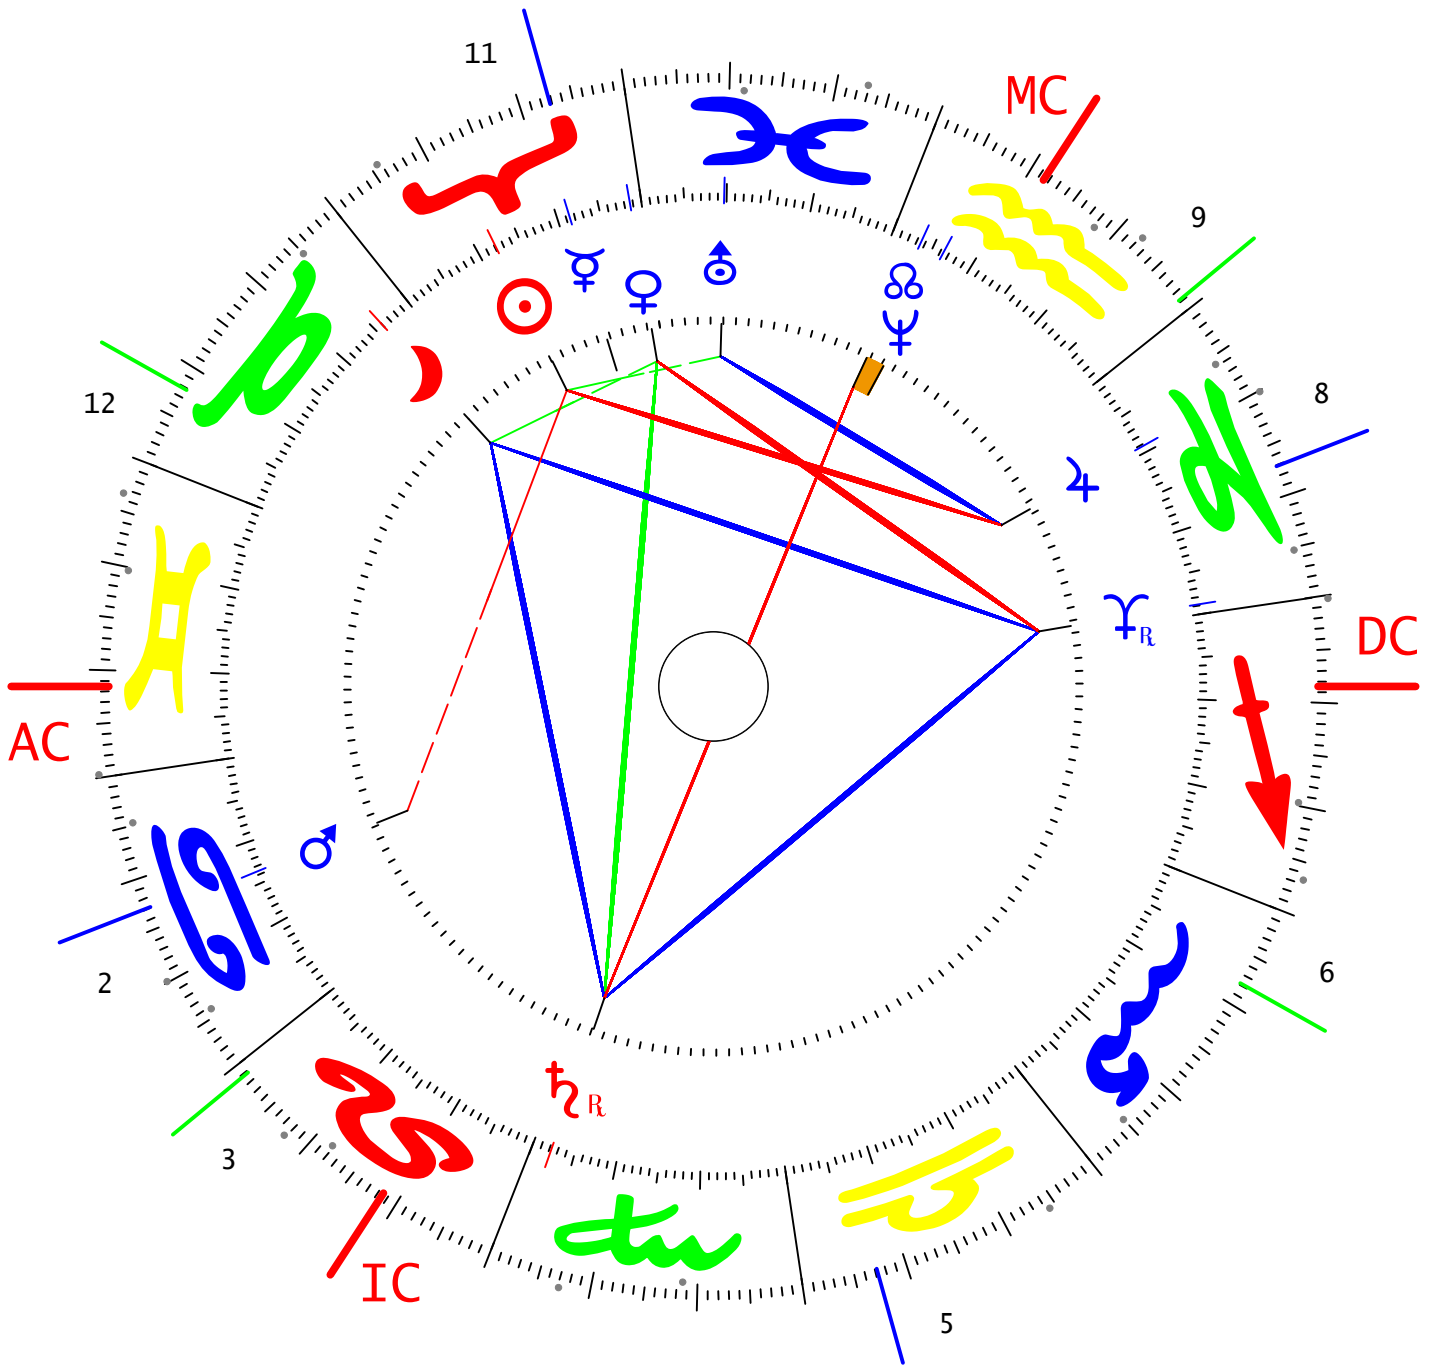

07.04.2008G-GMT: 7:45:00-LEIMEN BEI KARLSRUHE/D
[22.11. 1967G-LZ:08:45:00-LEIMEN BEI KARLSRUHE/D]

Tageshoroskop - Becker Boris
07.04.2008G-GMT 7:45:00
LEIMEN BEI KARLSRUHE/D
N 49.21.00 / E 008.41.00