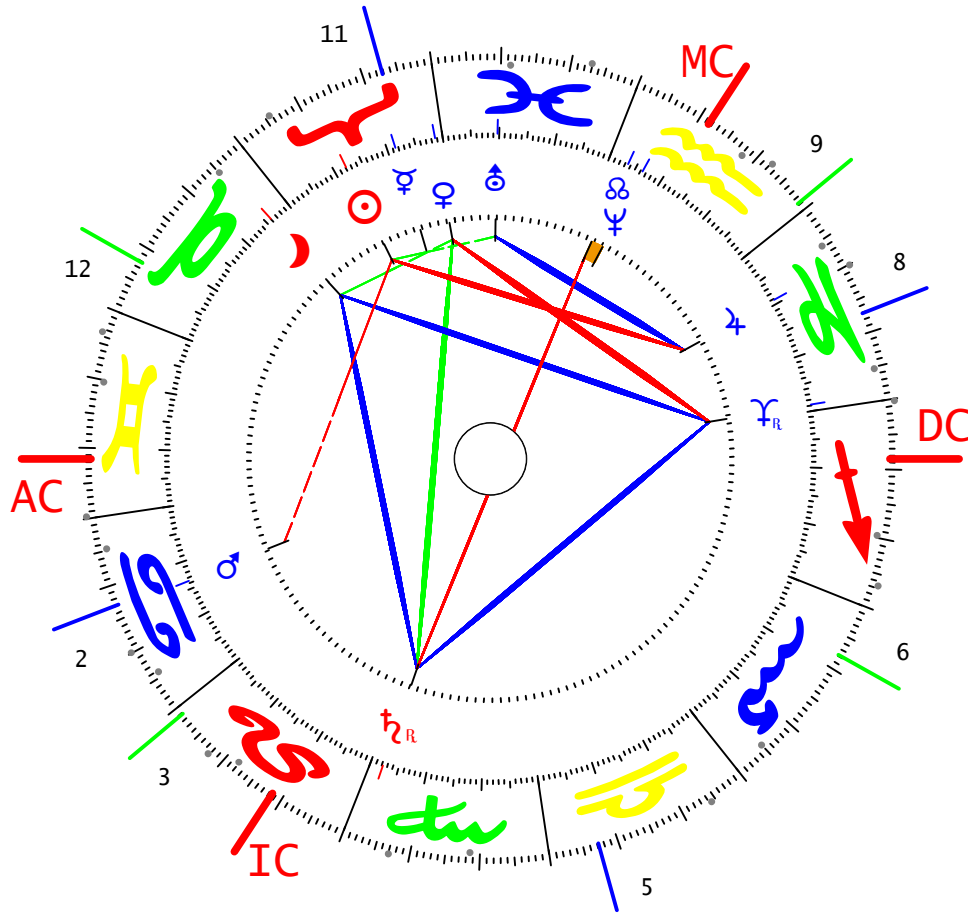

Mittwoch  
 LEIMEN BEI KARLSRUHE/D  
 Lokal Zeit 08:45:00 Länge E 008.41.00  
 Differenz ☾-☉ = 16° Breite N 49.21.00  
 Sternzeit 21:13:49 GMT Diff. = - 1:00:00

	Radix	Position	Häuser	Kippstellen
☉	17° 52' 14"	11	7° 7' 26"	♁-♀ 25° 48' 49"
☾	4° 0' 16"	11	17° 53' 8"	♀-♁ 4° 56' 52"
♁	8° 32' 59"	11	0° 54' 24"	♁-♁ 13° 12' 37"
♂	1° 20' 44"	10	26° 24' 7"	☉-♁ 25° 56' 15"
♀	13° 36' 8"	2	1° 7' 33"	♁-♁ 8° 48' 12"
♃	20° 47' 2"	8	12° 54' 26"	♁-♁ 7° 55' 43"
♄	2° 15' 17"	4	8° 29' 37"	♁-♁ 1° 41' 55"
♅	20° 16' 53"	10	19° 35' 27"	♁-♁ 10° 57' 48"
♆	23° 36' 29"	10	3° 10' 15"	♁-♁ 7° 11' 46"
♇	1° 8' 33"	7	13° 28' 42"	♁-♁ 25° 3' 8"
♈	26° 29' 47"	10	4° 56' 56"	♁-♁ 8° 23' 20"

Aspektmatrix Tageshoroskop

	☉	☾	♁	♂	♀	♃	♄	♅	♆	♇	♈
☉											
☾											
♁	♁ 1										
♂		♂ 1									
♀		♀ 2	♁ 1								
♃			♁ 2	♁ 1							
♄			♁ 4								
♅				♁ 4							
♆					♁ 4						
♇						♁ 5					
♈							♁ 5				
								♁ 3	♁ 3		

1 goodwill, 2 einseitig, 3 schwach, 4 normal, 5 stark

Tageshoroskop - Becker Boris  
 22.11.1967G -LZ:08:45:00  
 N 49.21.00 / E 008.41.00  
 LEIMEN BEI KARLSRUHE/D

	Spitze	Häuser Koch Invertpunkt	Talpunkt
1	21° 32' 16"	29° 42' 13"	4° 45' 1"
2	12° 54' 57"	19° 54' 4"	24° 13' 6"
3	1° 12' 12"	7° 47' 38"	11° 52' 0"
10	18° 27' 25"	7° 4' 18"	18° 34' 33"
11	7° 11' 25"	24° 22' 10"	4° 59' 13"
12	22° 9' 57"	3° 23' 6"	10° 19' 8"