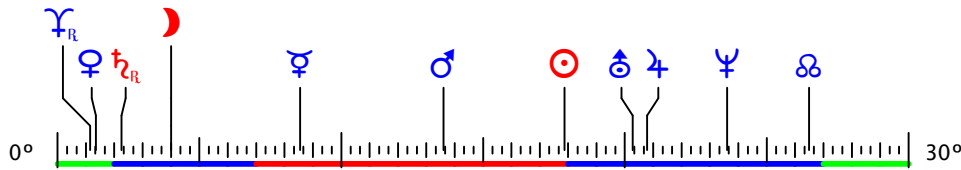

Mittwoch  
 LEIMEN BEI KARLSRUHE/D  
 Lokal Zeit 08:45:00 Länge E 008.41.00  
 Differenz ☾-☉ = 16° Breite N 49.21.00  
 Sternzeit 21:13:49 GMT Diff. = - 1:00:00

	Radix	Position	Häuser	Kippstellen
☉	17° 52' 14"	11	7° 7' 26"	♁-♀ 25° 48' 49"
☾	4° 0' 16"	11	17° 53' 8"	♀-♁ 4° 56' 52"
♁	8° 32' 59"	11	0° 54' 24"	♁-♁ 13° 12' 37"
♂	1° 20' 44"	10	26° 24' 7"	☉-♁ 25° 56' 15"
♀	13° 36' 8"	2	1° 7' 33"	♁-♁ 8° 48' 12"
♃	20° 47' 2"	8	12° 54' 26"	♁-♁ 7° 55' 43"
♄	2° 15' 17"	4	8° 29' 37"	♁-♁ 1° 41' 55"
♅	20° 16' 53"	10	19° 35' 27"	♁-♁ 10° 57' 48"
♆	23° 36' 29"	10	3° 10' 15"	♁-♁ 7° 11' 46"
♇	1° 8' 33"	7	13° 28' 42"	♁-♁ 25° 3' 8"
♈	26° 29' 47"	10	4° 56' 56"	♁-♁ 8° 23' 20"

Aspektmatrix Tageshoroskop

	☉	☾	♁	♂	♀	♃	♄	♅	♆	♇	♈
☉											
☾											
♁	♁ 1										
♂		♂ 1									
♀		♀ 2	♁ 1								
♃			♁ 2	♁ 1							
♄			♁ 4								
♅				♁ 4							
♆					♁ 4						
♇						♁ 5					
♈							♁ 5				
								♁ 3	♁ 3		

1 goodwill, 2 einseitig, 3 schwach, 4 normal, 5 stark

Tageshoroskop - Becker Boris  
 22.11.1967G -LZ:08:45:00  
 N 49.21.00 / E 008.41.00  
 LEIMEN BEI KARLSRUHE/D

	Spitze	Häuser Koch Invertpunkt	Talpunkt
1	21° 32' 16"	29° 42' 13"	4° 45' 1"
2	12° 54' 57"	19° 54' 4"	24° 13' 6"
3	1° 12' 12"	7° 47' 38"	11° 52' 0"
10	18° 27' 25"	7° 4' 18"	18° 34' 33"
11	7° 11' 25"	24° 22' 10"	4° 59' 13"
12	22° 9' 57"	3° 23' 6"	10° 19' 8"