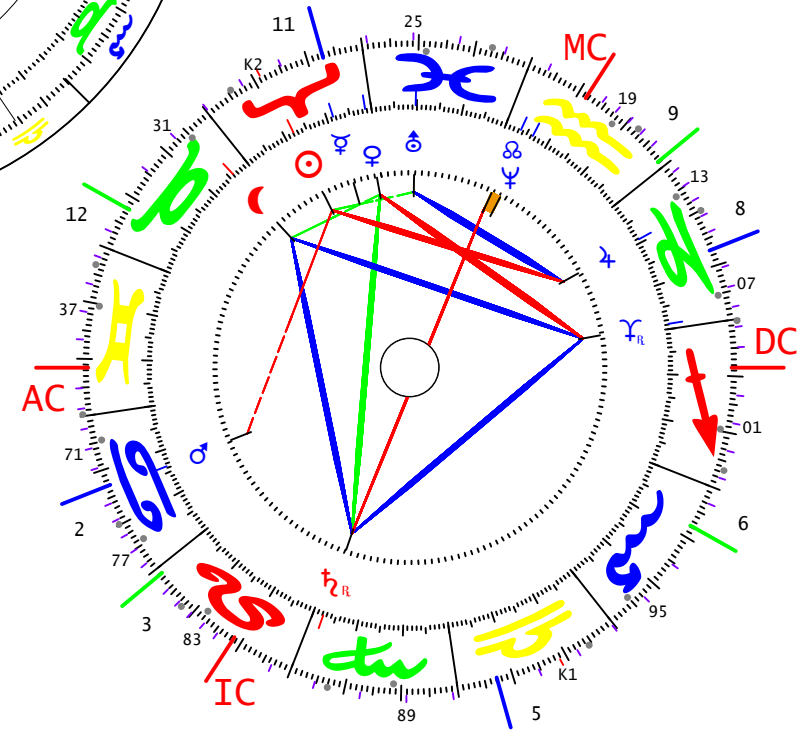

(IN)Becker Boris
22.11.1967G -LZ:08:45:00
N 49.21.00 / E 008.41.00
LEIMEN BEI KARLSRUHE/D

Tageshoroskop - 07.04.2008
07.04.2008G-GMT 7:45:00
N 49.21.00 / E 008.41.00
LEIMEN BEI KARLSRUHE/D