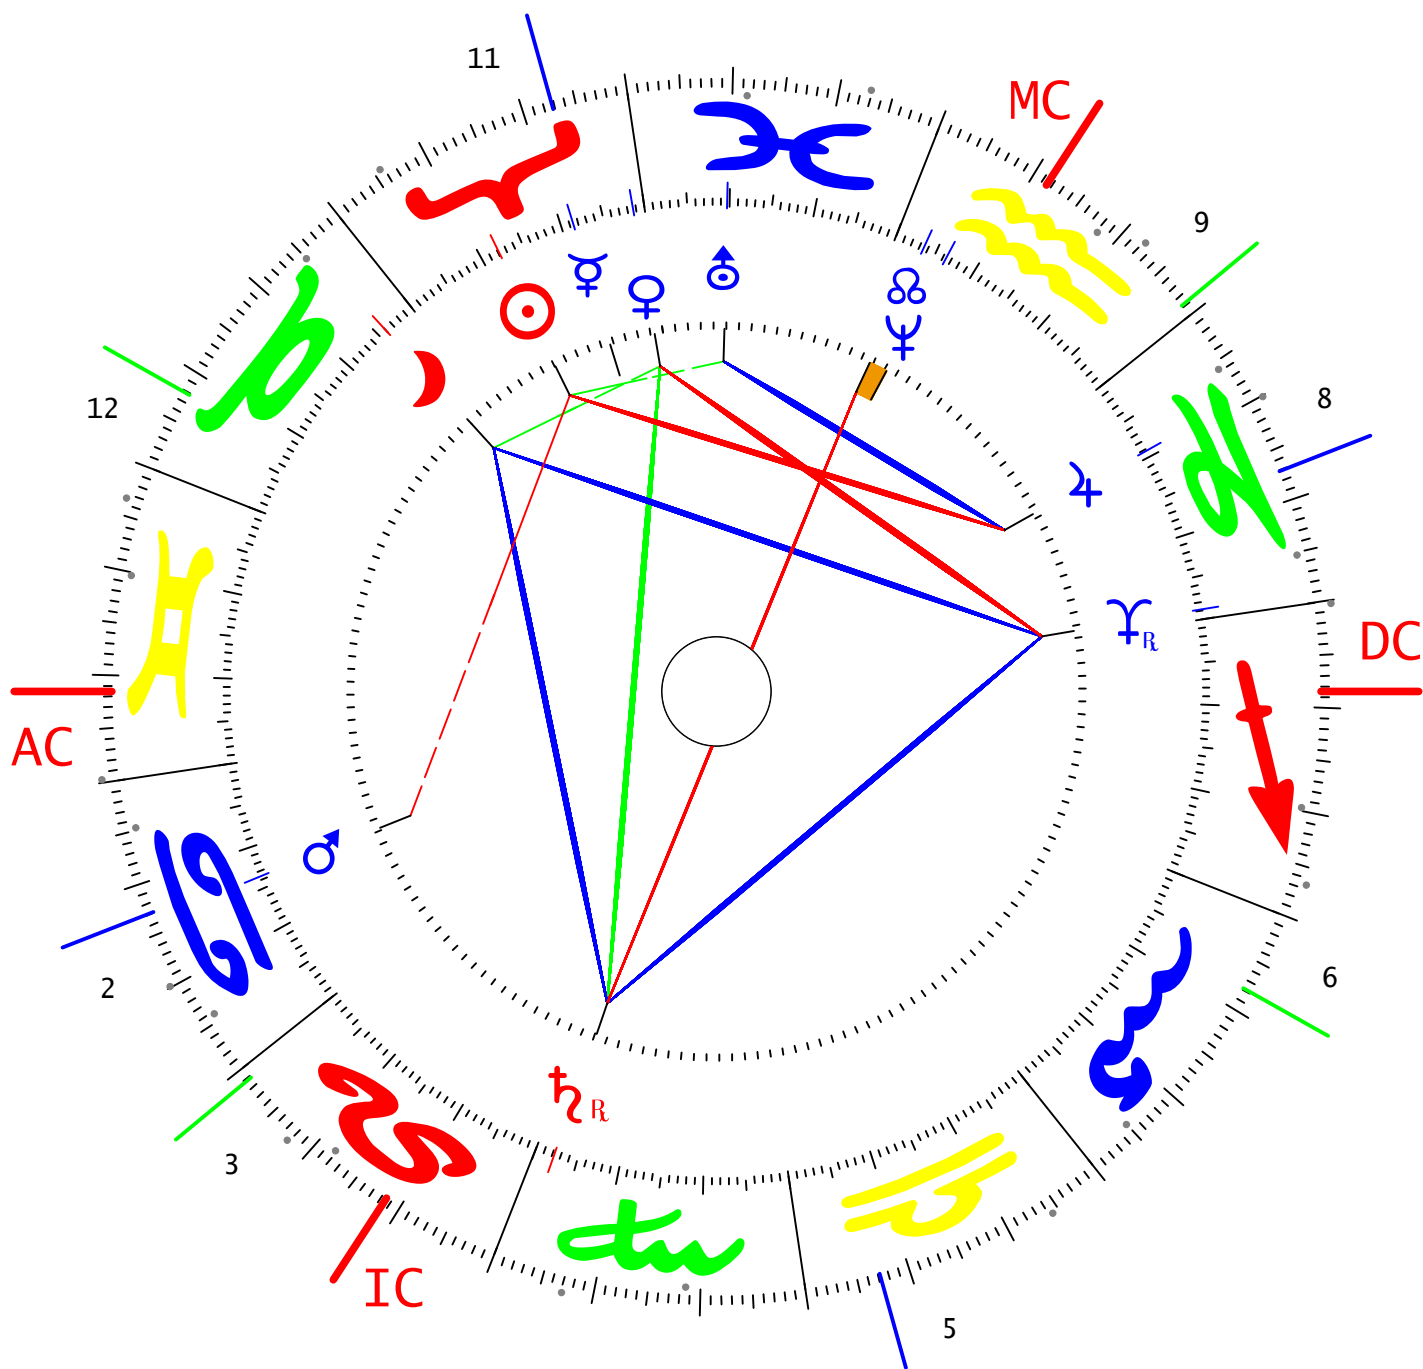

07.04.2008G-GMT: 7:45:00-LEIMEN BEI KARLSRUHE/D
[22.11. 1967G-LZ:08:45:00-LEIMEN BEI KARLSRUHE/D]

Stundenhoroskop - Becker Boris

07.04.2008G-GMT 7:45:00
LEIMEN BEI KARLSRUHE/D
N 49.21.00 / E 008.41.00

Sonnenaufgang(LZ) : 5 54'36
Sonnenuntergang(LZ) : 19 0'46
Tagesherrscher : Mond
Stundenherrscher : Jupiter