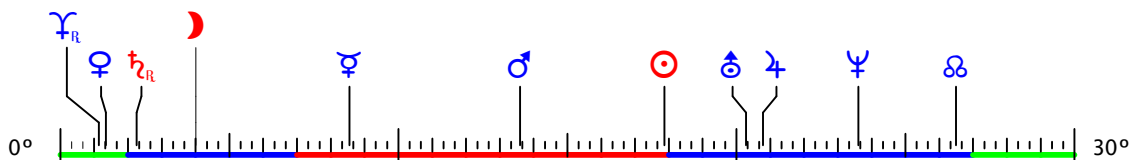

07.04.2008G-GMT: 7:45:00-LEIMEN BEI KARLSRUHE/D
[22.11. 1967G-LZ:08:45:00-LEIMEN BEI KARLSRUHE/D]

Stundenhoroskop - Becker Boris

07.04.2008G-GMT 7:45:00
LEIMEN BEI KARLSRUHE/D
N 49.21.00 / E 008.41.00

Sonnenaufgang(LZ) : 5 54'36
Sonnenuntergang(LZ) : 19 0'46
Tagesherrscher : Mond
Stundenherrscher : Jupiter