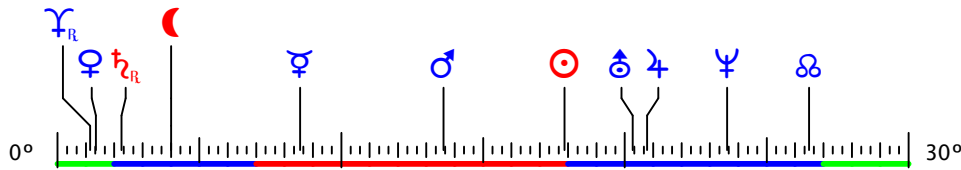

Mittwoch
 LEIMEN BEI KARLSRUHE/D
 Lokal Zeit 08:45:00 Länge E 008.41.00
 Differenz ☾-☉ = 16° Breite N 49.21.00
 Sternzeit 21:13:49 GMT Diff. = - 1:00:00

	Radix	Position	Häuser	Kippstellen
☉	17° 52' 14" ♄	11	7° 7' 26"	♁-♀ 25° 48' 49" ♄
☾	4° 0' 16" ♀	11	17° 53' 8"	♀-♁ 4° 56' 52" ♄
♁	8° 32' 59" ♄	11	0° 54' 24"	♀-☉ 13° 12' 37" ♄
♂	1° 20' 44" ♄	10	26° 24' 7"	☉-☾ 25° 56' 15" ♄
♀	13° 36' 8" ♄	2	1° 7' 33"	☾-♁ 8° 48' 12" ♄
♃	20° 47' 2" ♄	8	12° 54' 26"	♁-♂ 7° 55' 43" ♄
♂	2° 15' 17" ♄	4	8° 29' 37"	♂-♀ 1° 41' 55" ♄
♁	20° 16' 53" ♄	10	19° 35' 27"	♀-♃ 10° 57' 48" ♄
♀	23° 36' 29" ♄	10	3° 10' 15"	♃-♀ 7° 11' 46" ♄
♃	1° 8' 33" ♄	7	13° 28' 42"	♀-♁ 25° 3' 8" ♄
♁	26° 29' 47" ♄	10	4° 56' 56"	♁-♁ 8° 23' 20" ♄

Aspektmatrix Stundenhoroskop

	☉	☾	♁	♂	♀	♃	♁	♂	♀	♃	♁
☾											
♁	♁ 1										
♂		♂ 2	♁ 1								
♀			♁ 2	♁ 1							
♃				♁ 4							
♁					♁ 4						
♂						♁ 5					
♀											
♃								♁ 5			
♁									♁ 3	♁ 3	

1 goodwill, 2 einseitig, 3 schwach, 4 normal, 5 stark

	Spitze	Häuser Koch Invertpunkt	Talpunkt
1	21° 32' 16" ♄	29° 42' 13" ♄	4° 45' 1" ♄
2	12° 54' 57" ♄	19° 54' 4" ♄	24° 13' 6" ♄
3	1° 12' 12" ♄	7° 47' 38" ♄	11° 52' 0" ♄
10	18° 27' 25" ♄	7° 4' 18" ♄	18° 34' 33" ♄
11	7° 11' 25" ♄	24° 22' 10" ♄	4° 59' 13" ♄
12	22° 9' 57" ♄	3° 23' 6" ♄	10° 19' 8" ♄