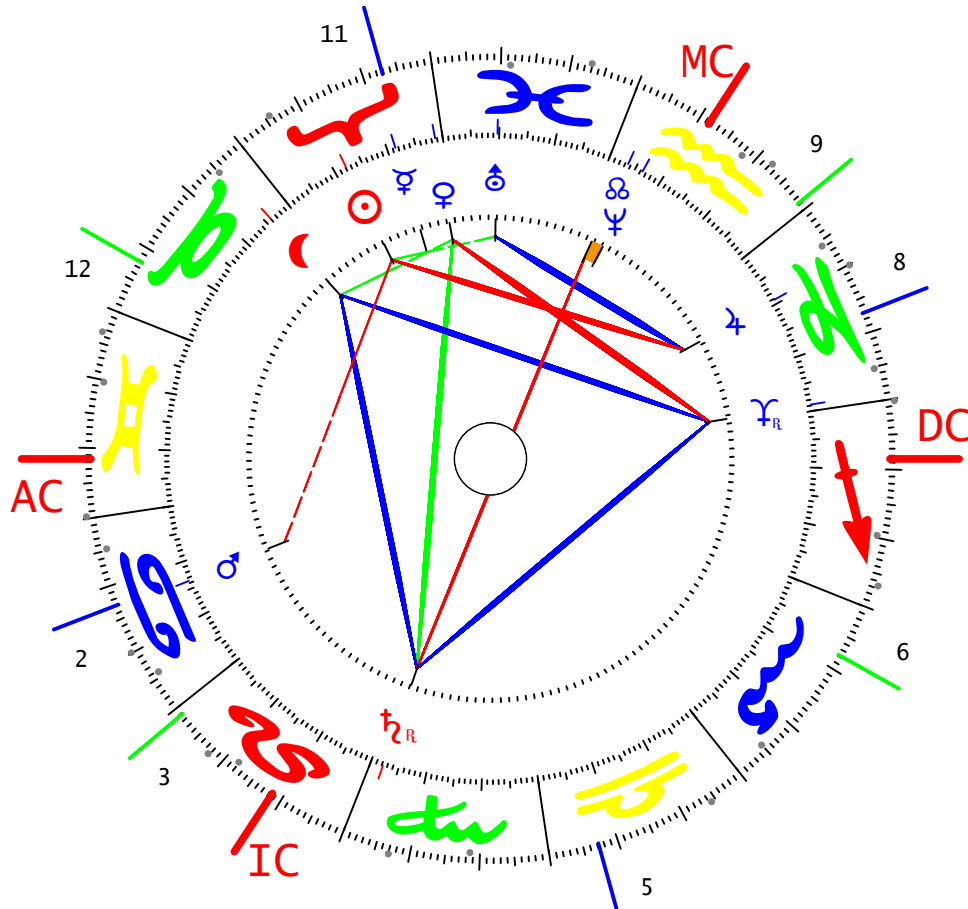

Mittwoch
 LEIMEN BEI KARLSRUHE/D
 Lokal Zeit 08:45:00 Länge E 008.41.00
 Differenz ☾-☉ = 16° Breite N 49.21.00
 Sternzeit 21:13:49 GMT Diff. = - 1:00:00

	Radix	Position	Häuser	Kippstellen
☉	17° 52' 14" ♄	11	7° 7' 26"	♁-♀ 25° 48' 49" ♄
☾	4° 0' 16" ♀	11	17° 53' 8"	♀-♁ 4° 56' 52" ♄
♁	8° 32' 59" ♄	11	0° 54' 24"	♀-☉ 13° 12' 37" ♄
♂	1° 20' 44" ♄	10	26° 24' 7"	☉-☾ 25° 56' 15" ♄
♀	13° 36' 8" ♄	2	1° 7' 33"	☾-♁ 8° 48' 12" ♄
♃	20° 47' 2" ♄	8	12° 54' 26"	♁-♂ 7° 55' 43" ♄
♂	2° 15' 17" ♄	4	8° 29' 37"	♂-♀ 1° 41' 55" ♄
♁	20° 16' 53" ♄	10	19° 35' 27"	♀-♃ 10° 57' 48" ♄
♀	23° 36' 29" ♄	10	3° 10' 15"	♃-♀ 7° 11' 46" ♄
♃	1° 8' 33" ♄	7	13° 28' 42"	♀-♁ 25° 3' 8" ♄
♁	26° 29' 47" ♄	10	4° 56' 56"	♁-♁ 8° 23' 20" ♄

Aspektmatrix Stundenhoroskop

	☉	☾	♁	♂	♀	♃	♁	♂	♀	♃	♁
☾											
♁	♁ 1										
♂		♂ 2	♁ 1								
♀			♁ 2	♁ 1							
♃				♁ 4							
♁					♁ 4						
♂						♁ 5					
♀											
♃								♁ 5			
♁									♁ 3	♁ 3	

1 goodwill, 2 einseitig, 3 schwach, 4 normal, 5 stark

	Spitze	Häuser Koch Invertpunkt	Talpunkt
1	21° 32' 16" ♄	29° 42' 13" ♄	4° 45' 1" ♄
2	12° 54' 57" ♄	19° 54' 4" ♄	24° 13' 6" ♄
3	1° 12' 12" ♄	7° 47' 38" ♄	11° 52' 0" ♄
10	18° 27' 25" ♄	7° 4' 18" ♄	18° 34' 33" ♄
11	7° 11' 25" ♄	24° 22' 10" ♄	4° 59' 13" ♄
12	22° 9' 57" ♄	3° 23' 6" ♄	10° 19' 8" ♄