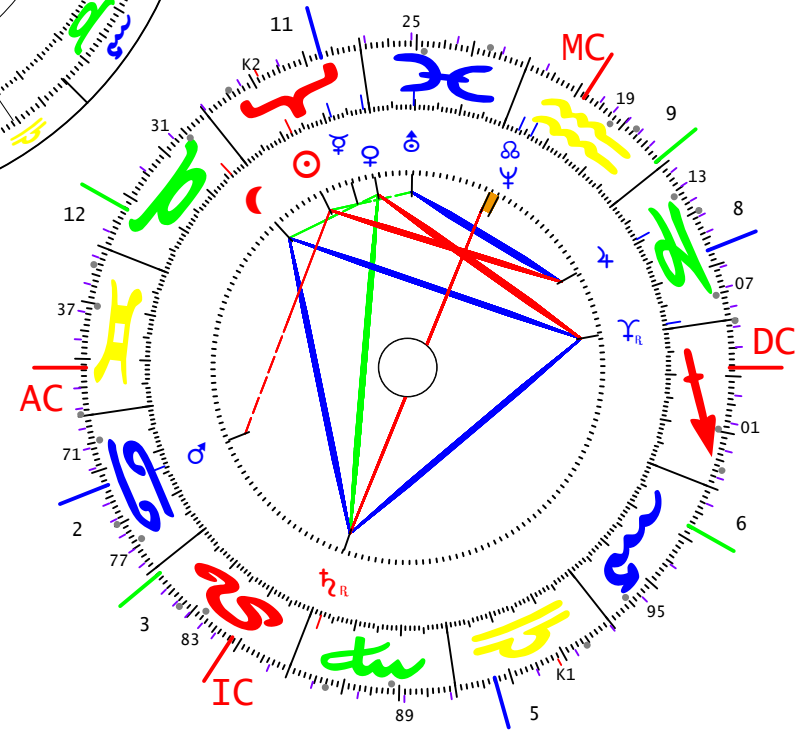

(IN)Becker Boris
22.11.1967G -LZ:08:45:00
N 49.21.00 / E 008.41.00
LEIMEN BEI KARLSRUHE/D

Stundenhoroskop - 07.04.2008
07.04.2008G-GMT 7:45:00
N 49.21.00 / E 008.41.00
LEIMEN BEI KARLSRUHE/D