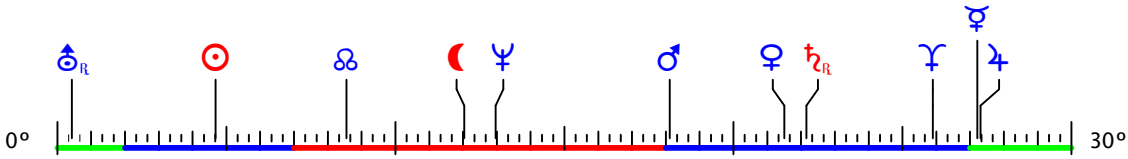

0°

Widder 0° Grafik
Bardot Brigitte
28.09.1934G -LZ:13:15:00
PARIS/F
N 48.52.00 / E 002.20.00