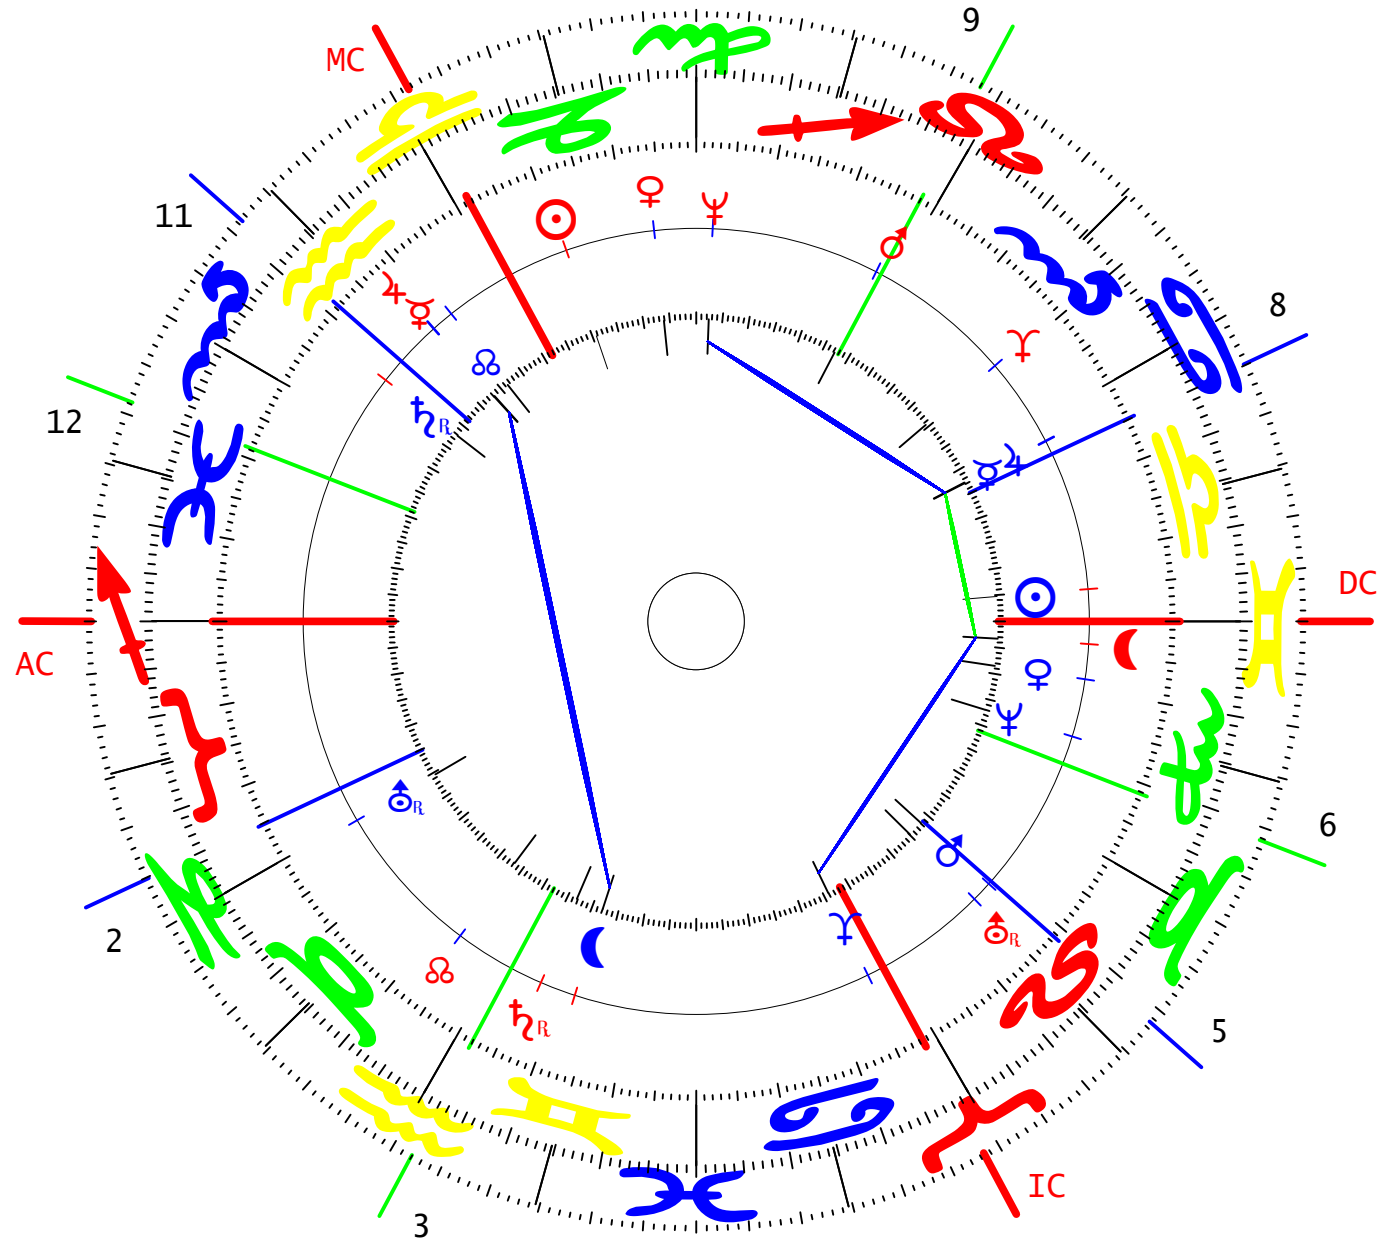

Orb in Graden = 1

(Ex)Bardot Brigitte
28.09.1934G -LZ:13:15:00
N 48.52.00 / E 002.20.00
PARIS/F

(IN)Widder 0° Grafik
28.09.1934G -LZ:13:15:00
N 48.52.00 / E 002.20.00
PARIS/F