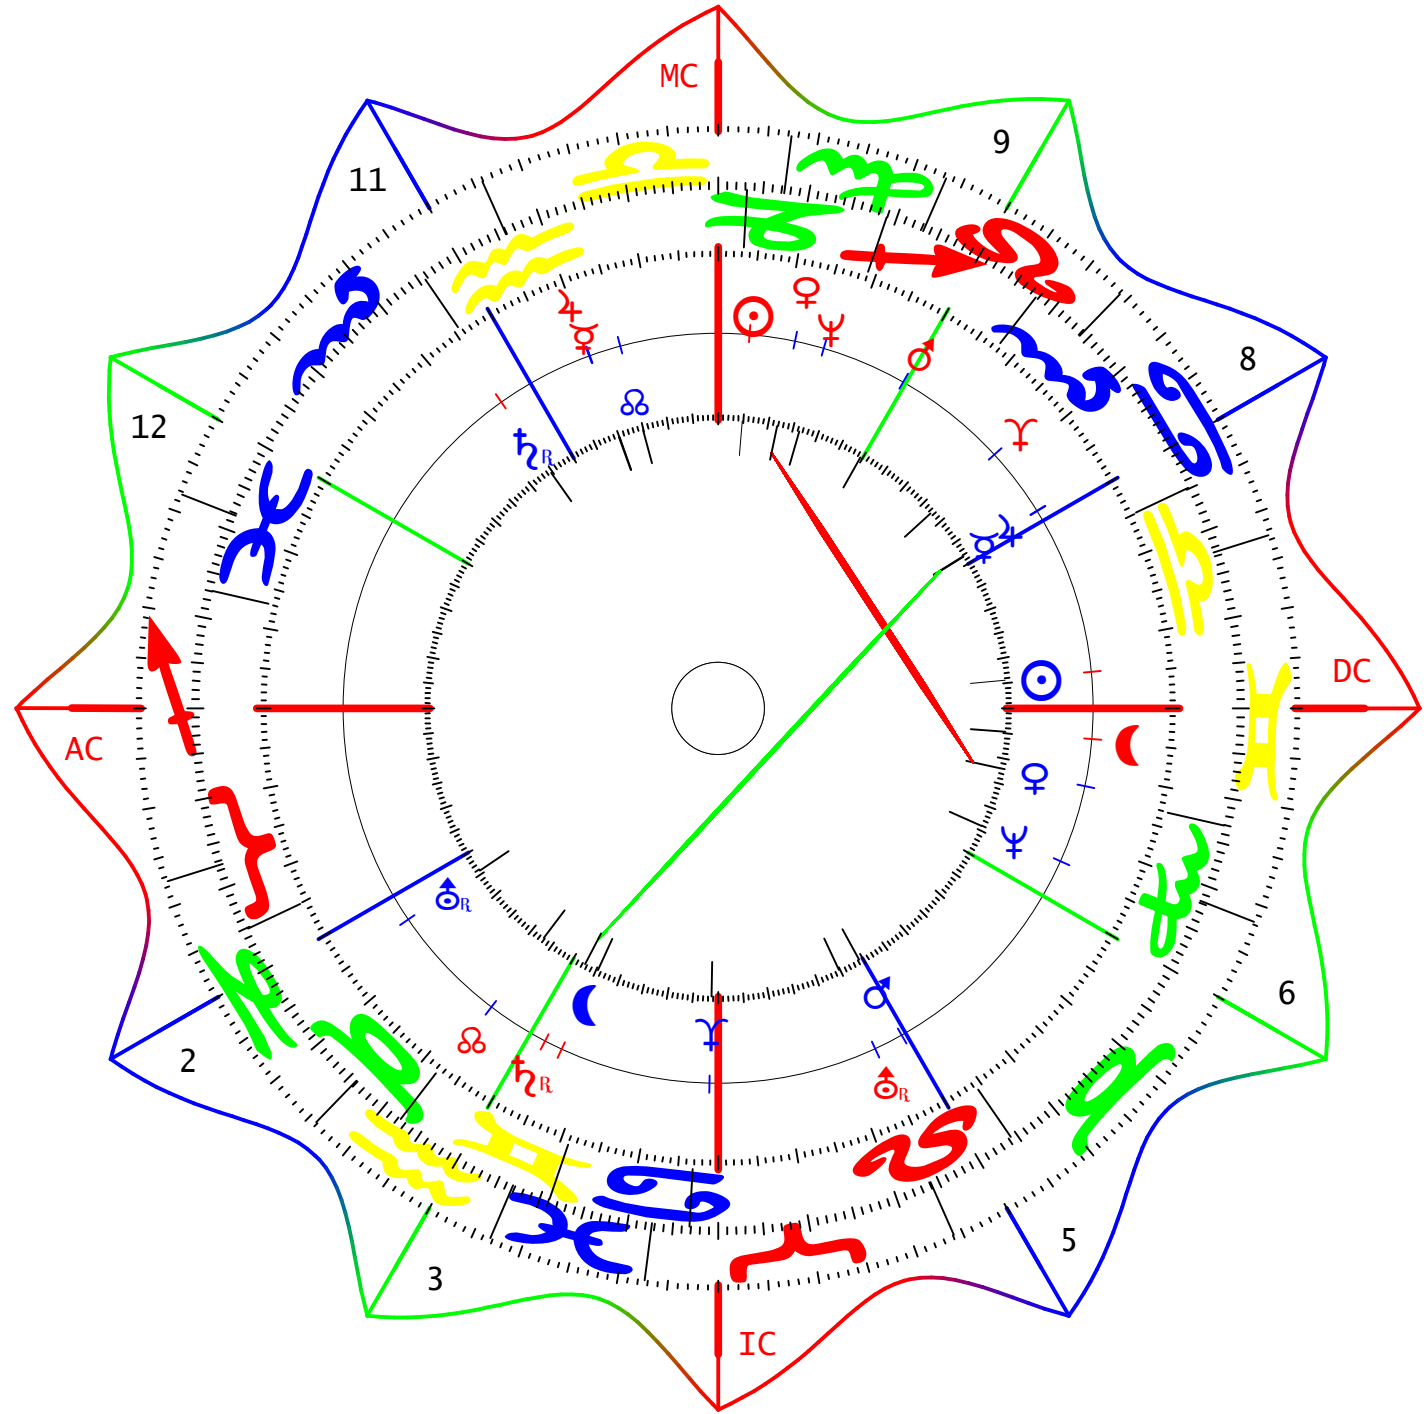

Orb in Graden = 1
(Ex)Bardot Brigitte
28.09.1934G -LZ:13:15:00
N 48.52.00 / E 002.20.00
PARIS/F

(IN)Widder 0° Grafik
28.09.1934G -LZ:13:15:00
N 48.52.00 / E 002.20.00
PARIS/F