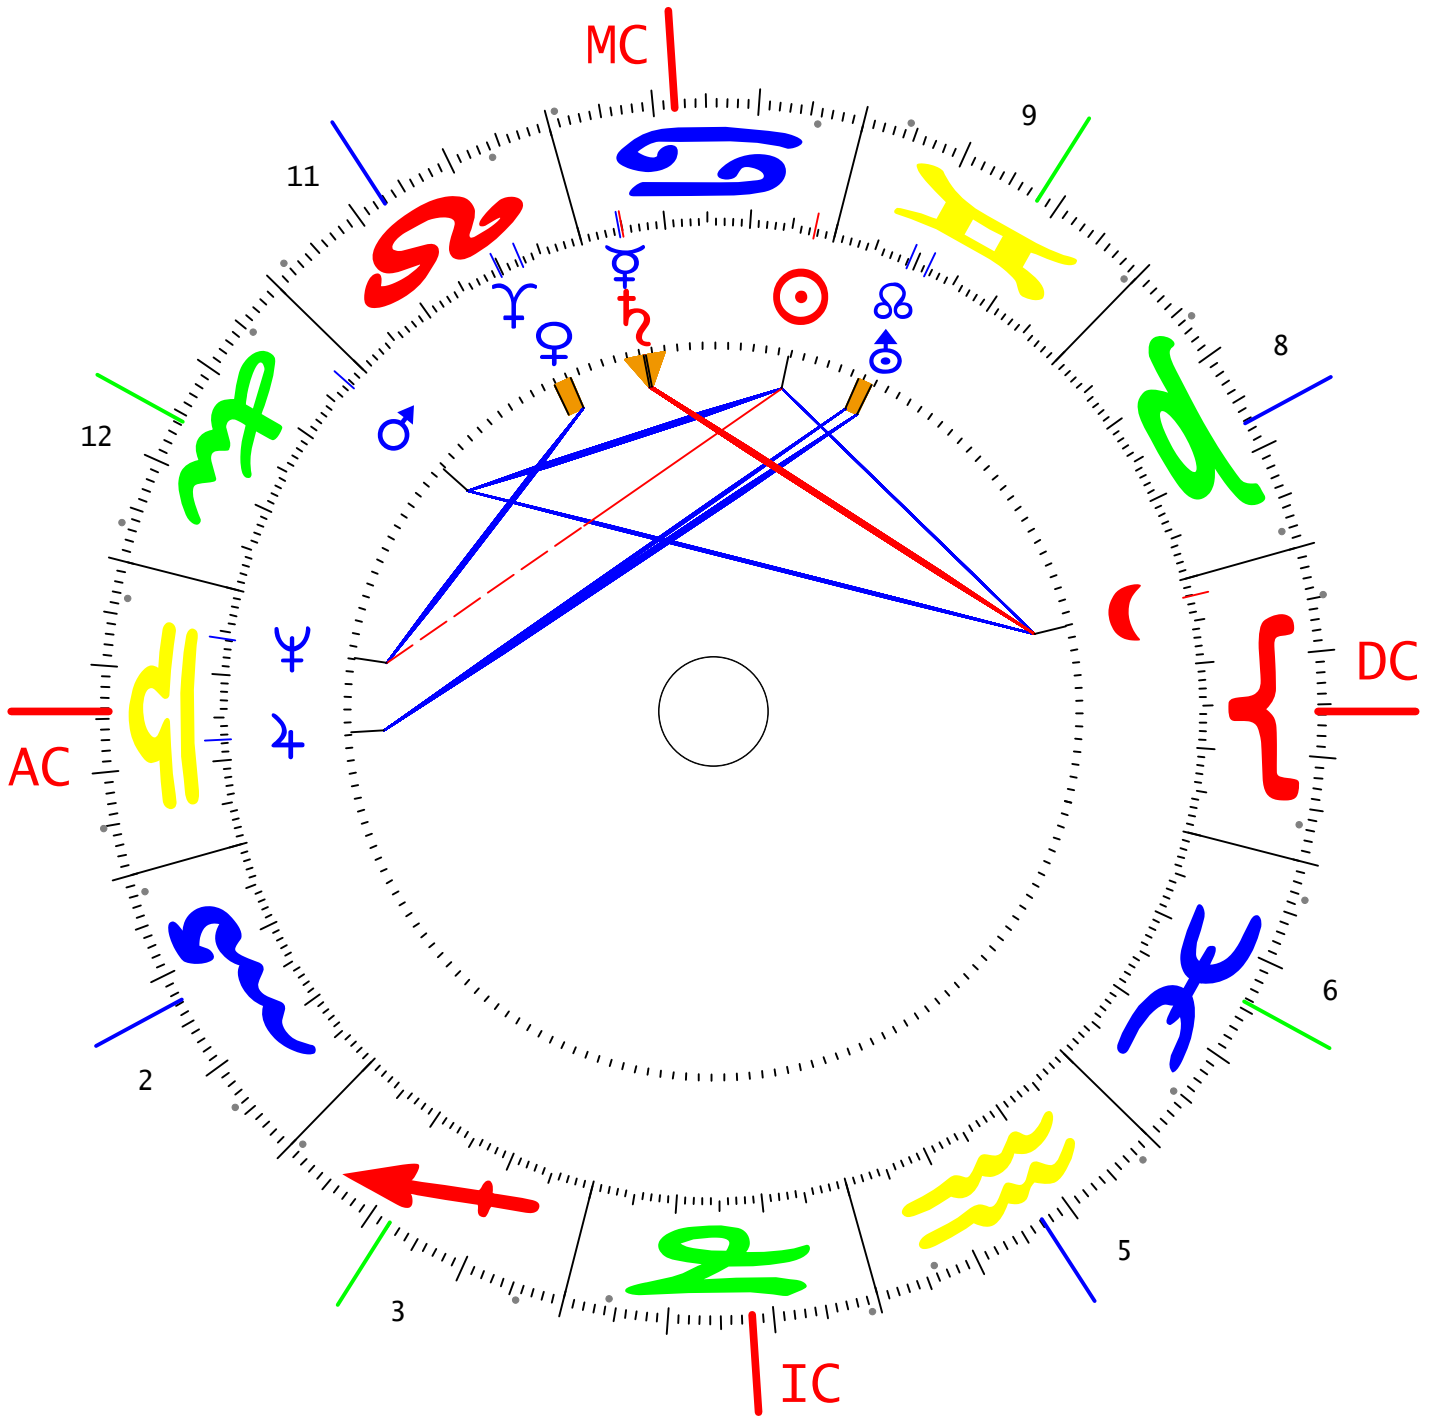

24.06.1946G-GMT:12:23:30-MÜNCHEN/D
[11.09. 1945G-LZ:23:45:00-MÜNCHEN/D]

Personar Mars - Beckenbauer Franz
24.06.1946G-GMT 12:23:30
MÜNCHEN/D
N 48.08.00 / E 011.34.00