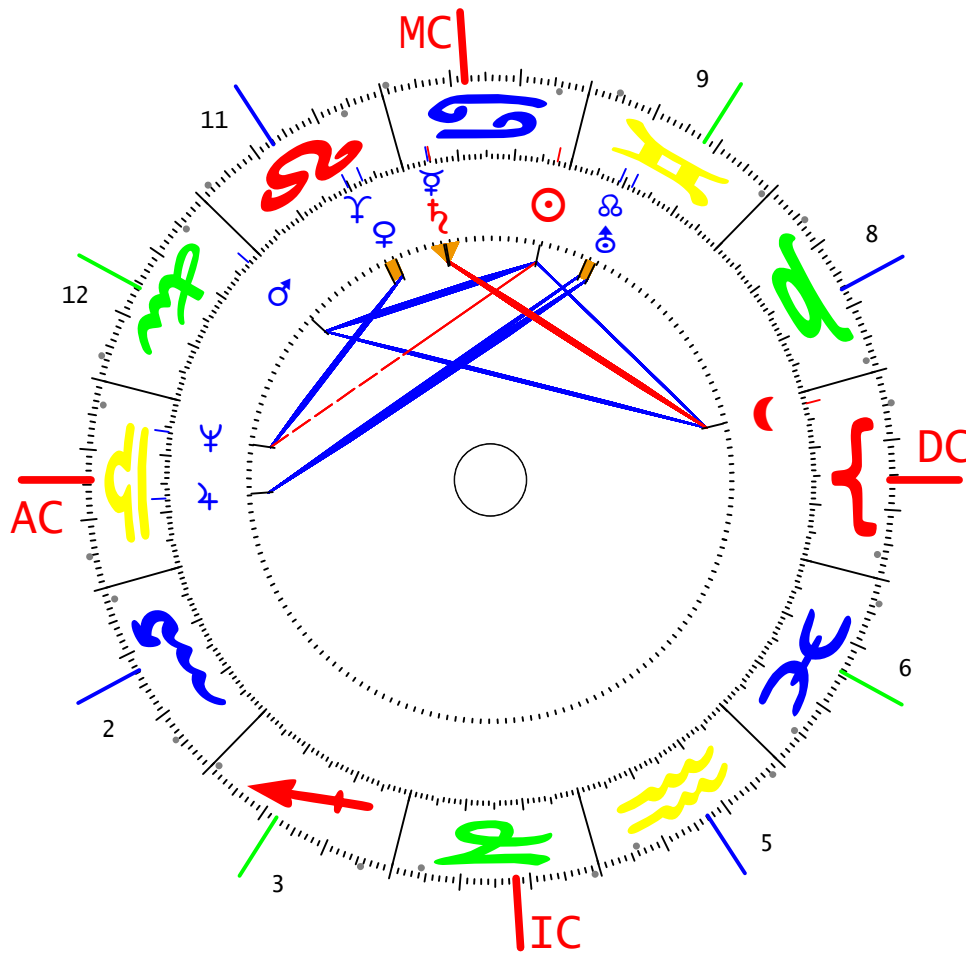

Dienstag
 MÜNCHEN/D

Lokal Zeit 23:45:00
 Differenz ☾-☉ = 295°
 Sternzeit 07:11:58

Länge E 011.34.00
 Breite N 48.08.00
 GMT Diff. = -11:21:30

	Radix	Position	Häuser	Kippstellen
☉	2° 22' 16"	9	16° 59' 38"	♃-☾ 22° 44' 31"
☽	27° 53' 26"	7	14° 19' 43"	☾-♁ 23° 10' 54"
♀	25° 24' 1"	10	7° 36' 27"	♁-♁ 19° 36' 48"
♁	7° 27' 44"	10	19° 59' 38"	♁-☉ 26° 33' 46"
☿	2° 22' 6"	11	15° 59' 25"	☉-♃ 13° 41' 18"
♃	17° 35' 35"	1	3° 28' 8"	♃-♀ 25° 12' 10"
♄	25° 0' 19"	10	7° 12' 7"	♀-♀ 1° 25' 53"
♅	18° 28' 21"	9	5° 25' 18"	♀-♃ 8° 51' 56"
♆	5° 51' 12"	12	21° 9' 6"	♃-♃ 21° 19' 7"
♇	10° 16' 8"	10	22° 52' 34"	♃-♀ 19° 6' 39"
♁	20° 45' 15"	9	7° 19' 17"	♀-♃ 11° 43' 24"

Aspektmatrix Personar Mars

	☉	☽	♀	♁	☿	♃	♄	♅	♆	♇
☽	* 3									
♀		□ 4								
♁										
☿	* 5	△ 3								
♃										
♄		□ 3	♂ 5							
♅						△ 5				
♆	□ 2			* 3						
♇				♂ 4						
♁						△ 3		♂ 4		

1 goodwill, 2 einseitig, 3 schwach, 4 normal, 5 stark

Personar Mars - Beckenbauer Franz
 11.09.1945G -LZ:23:45:00
 N 48.08.00 / E 011.34.00
 MÜNCHEN/D

	Spitze	Häuser Koch Invertpunkt	Talpunkt
1	14° 18' 13"	25° 10' 10"	1° 53' 5"
2	12° 45' 1"	23° 54' 28"	0° 48' 12"
3	11° 57' 38"	25° 43' 24"	4° 13' 46"
10	17° 59' 31"	29° 9' 3"	6° 2' 51"
11	17° 12' 22"	28° 4' 18"	4° 47' 14"
12	15° 39' 9"	26° 35' 47"	3° 21' 36"