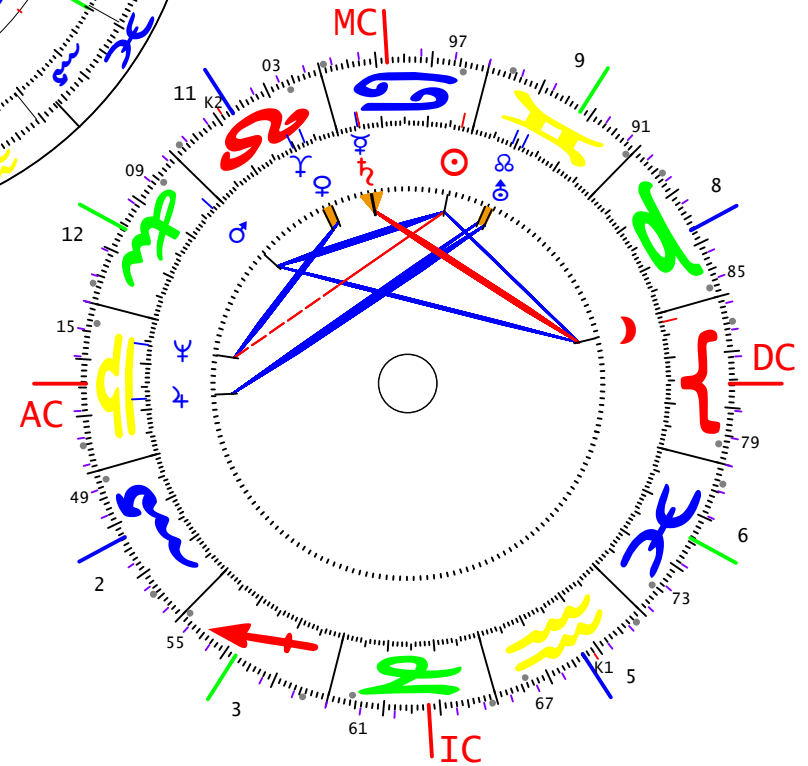

(IN)Beckenbauer Franz
11.09.1945G -LZ:23:45:00
N 48.08.00 / E 011.34.00
MÜNCHEN/D

Personar Mars - 24.06.1946G-GMT:12:23:30-MÜNCHEN/D
24.06.1946G-GMT 12:23:30
N 48.08.00 / E 011.34.00
MÜNCHEN/D