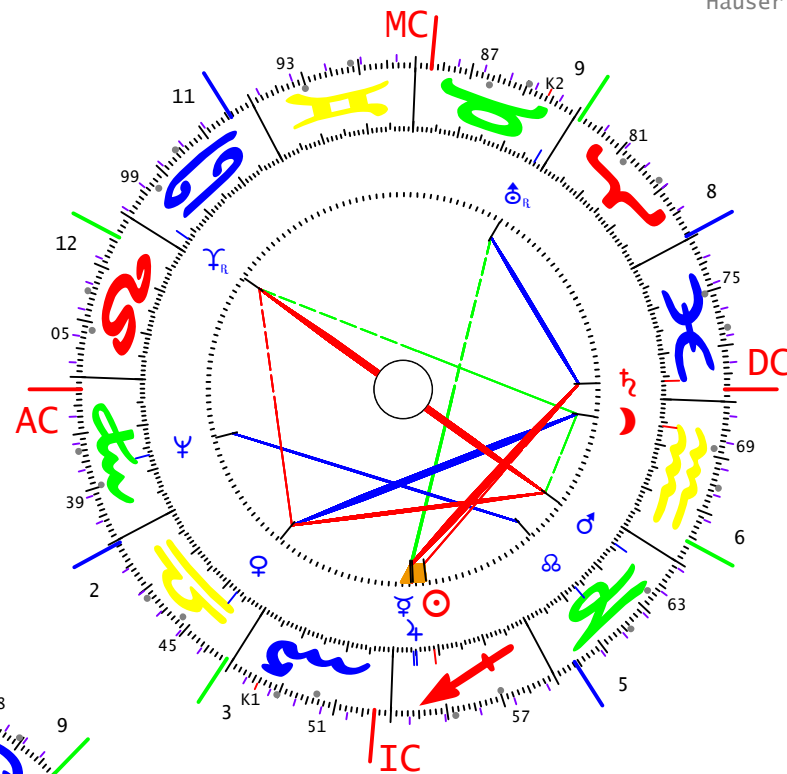

Ali Muhammad
17.01.1942G -LZ:18:35:00
N 31.47.00 / W 085.33.00
LOUISVILLE/USAL

Allen Woody
01.12.1935G -LZ:22:55:00
N 40.42.00 / W 074.00.00
NEW YORK/USNY

Andress Ursula
19.03.1936G -LZ:13:00:00
N 46.57.00 / E 007.26.00
BERN/CH