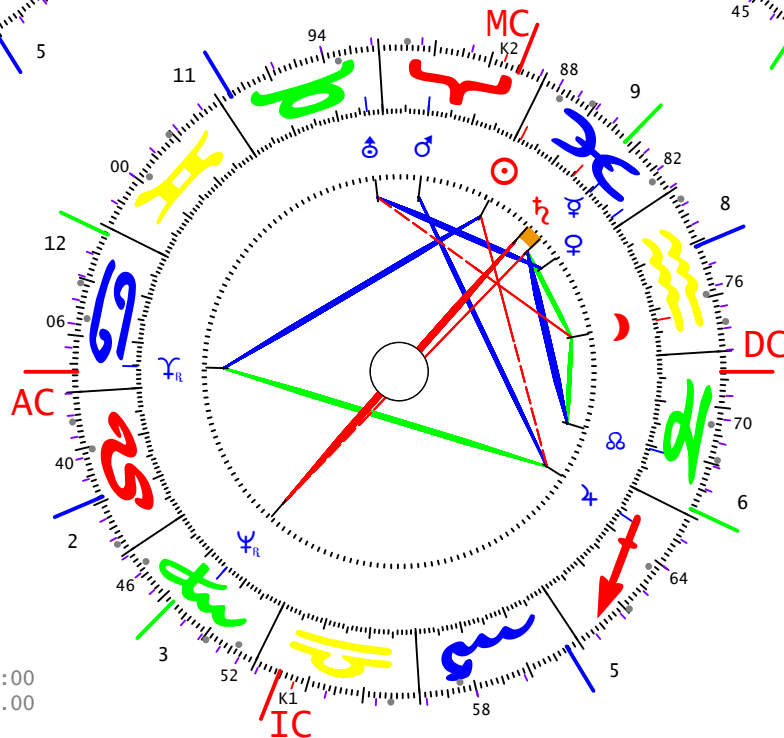

Ali Muhammad
17.01.1942G -LZ:18:35:00
N 31.47.00 / W 085.33.00
LOUISVILLE/USAL

Allen Woody
01.12.1935G -LZ:22:55:00
N 40.42.00 / W 074.00.00
NEW YORK/USNY

Andress Ursula
19.03.1936G -LZ:13:00:00
N 46.57.00 / E 007.26.00
BERN/CH