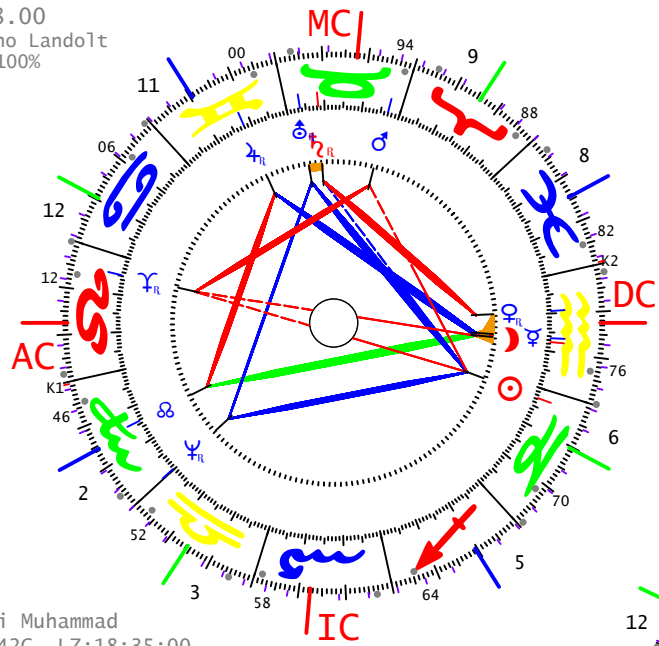

Mehrfach - Radix

Ali Muhammad
17.01.1942G -LZ:18:35:00
N 31.47.00 / W 085.33.00
LOUISVILLE/USAL

Aquino Corazon
25.01.1933G -LZ:04:11:00
N 14.35.00 / E 121.00.00
MANILA/RP

Andress Ursula
19.03.1936G -LZ:13:00:00
N 46.57.00 / E 007.26.00
BERN/CH

Allen Woody
01.12.1935G -LZ:22:55:00
N 40.42.00 / W 074.00.00
NEW YORK/USNY

Bardot Brigitte
28.09.1934G -LZ:13:15:00
N 48.52.00 / E 002.20.00
PARIS/F