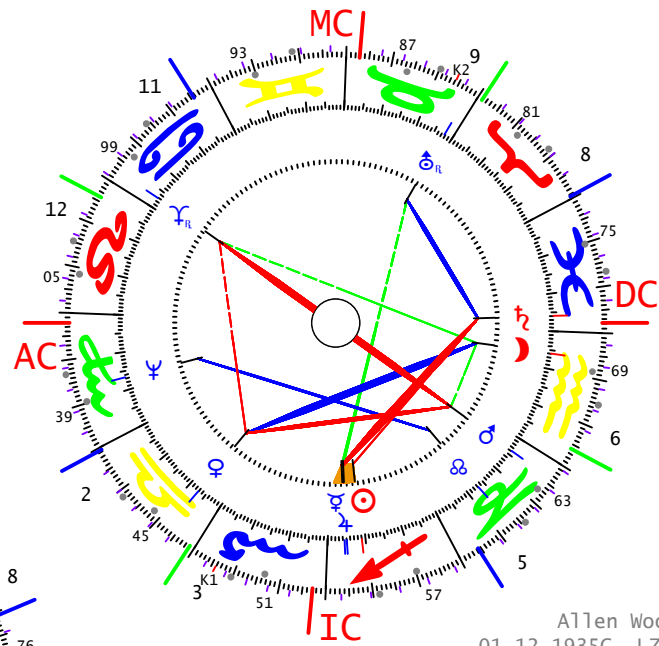

Mehrfach - Radix

Ali Muhammad
17.01.1942G -LZ:18:35:00
N 31.47.00 / W 085.33.00
LOUISVILLE/USAL

Aquino Corazon
25.01.1933G -LZ:04:11:00
N 14.35.00 / E 121.00.00
MANILA/RP

Andress Ursula
19.03.1936G -LZ:13:00:00
N 46.57.00 / E 007.26.00
BERN/CH

Allen Woody
01.12.1935G -LZ:22:55:00
N 40.42.00 / W 074.00.00
NEW YORK/USNY

Bardot Brigitte
28.09.1934G -LZ:13:15:00
N 48.52.00 / E 002.20.00
PARIS/F