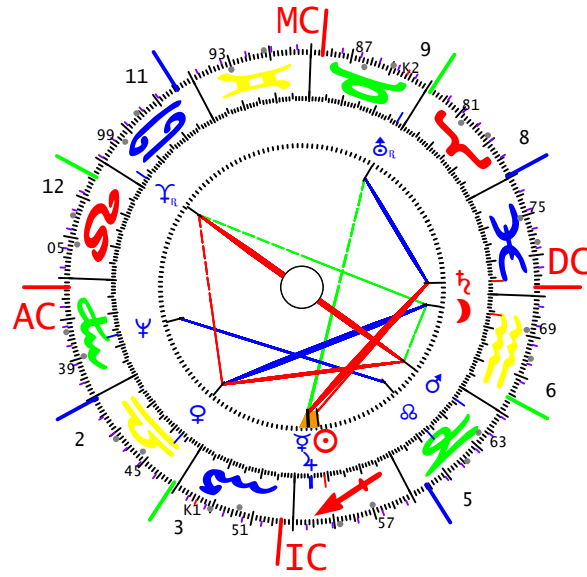

Ali Muhammad
17.01.1942G -LZ:18:35:00
N 31.47.00 / W 085.33.00
LOUISVILLE/USAL

Allen Woody
01.12.1935G -LZ:22:55:00
N 40.42.00 / W 074.00.00
NEW YORK/USNY

Address Ursula
19.03.1936G -LZ:13:00:00
N 46.57.00 / E 007.26.00
BERN/CH

Aquino Corazon
25.01.1933G -LZ:04:11:00
N 14.35.00 / E 121.00.00
MANILA/RP

Bardot Brigitte
28.09.1934G -LZ:13:15:00
N 48.52.00 / E 002.20.00
PARIS/F

Beckenbauer Franz
11.09.1945G -LZ:23:45:00
N 48.08.00 / E 011.34.00
MÜNCHEN/D