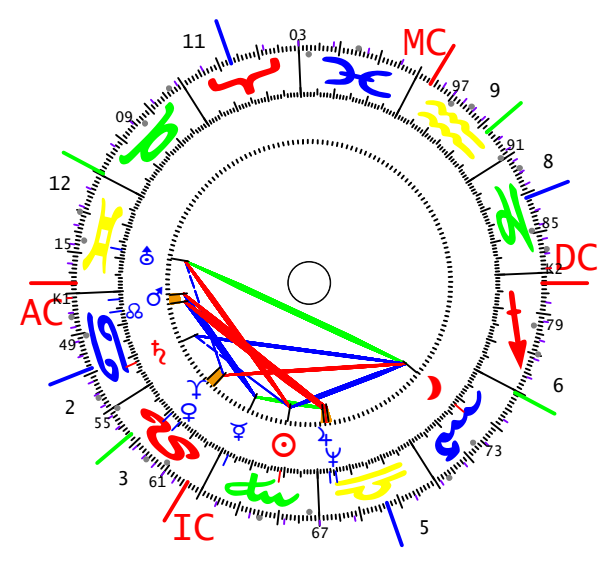

Ali Muhammad
17.01.1942G -LZ:18:35:00
N 31.47.00 / W 085.33.00
LOUISVILLE/USAL

Allen Woody
01.12.1935G -LZ:22:55:00
N 40.42.00 / W 074.00.00
NEW YORK/USNY

Address Ursula
19.03.1936G -LZ:13:00:00
N 46.57.00 / E 007.26.00
BERN/CH

Aquino Corazon
25.01.1933G -LZ:04:11:00
N 14.35.00 / E 121.00.00
MANILA/RP

Bardot Brigitte
28.09.1934G -LZ:13:15:00
N 48.52.00 / E 002.20.00
PARIS/F

Beckenbauer Franz
11.09.1945G -LZ:23:45:00
N 48.08.00 / E 011.34.00
MÜNCHEN/D