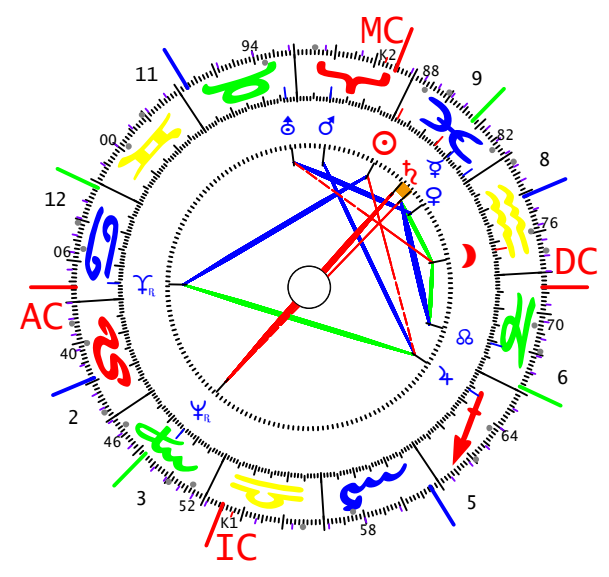

Ali Muhammad
17.01.1942G -LZ:18:35:00
N 31.47.00 / W 085.33.00
LOUISVILLE/USAL

Allen Woody
01.12.1935G -LZ:22:55:00
N 40.42.00 / W 074.00.00
NEW YORK/USNY

Address Ursula
19.03.1936G -LZ:13:00:00
N 46.57.00 / E 007.26.00
BERN/CH

Aquino Corazon
25.01.1933G -LZ:04:11:00
N 14.35.00 / E 121.00.00
MANILA/RP

Bardot Brigitte
28.09.1934G -LZ:13:15:00
N 48.52.00 / E 002.20.00
PARIS/F

Beckenbauer Franz
11.09.1945G -LZ:23:45:00
N 48.08.00 / E 011.34.00
MÜNCHEN/D