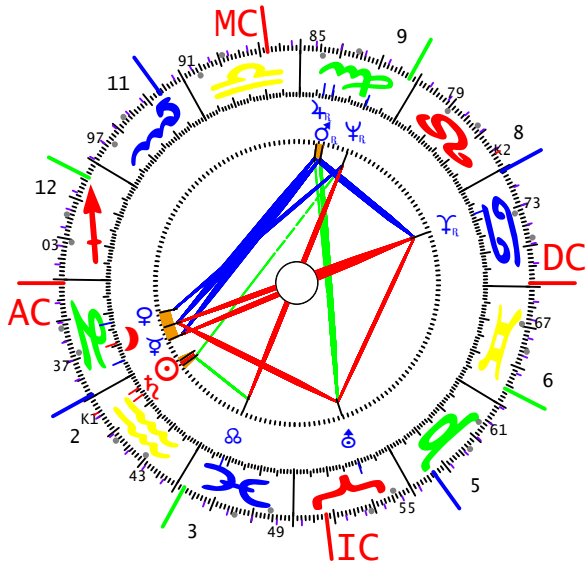

Ali Muhammad
17.01.1942G -LZ:18:35:00
N 31.47.00 / W 085.33.00
LOUISVILLE/USAL

Allen Woody
01.12.1935G -LZ:22:55:00
N 40.42.00 / W 074.00.00
NEW YORK/USNY

Address Ursula
19.03.1936G -LZ:13:00:00
N 46.57.00 / E 007.26.00
BERN/CH

Aquino Corazon
25.01.1933G -LZ:04:11:00
N 14.35.00 / E 121.00.00
MANILA/RP

Bardot Brigitte
28.09.1934G -LZ:13:15:00
N 48.52.00 / E 002.20.00
PARIS/F

Beckenbauer Franz
11.09.1945G -LZ:23:45:00
N 48.08.00 / E 011.34.00
MÜNCHEN/D