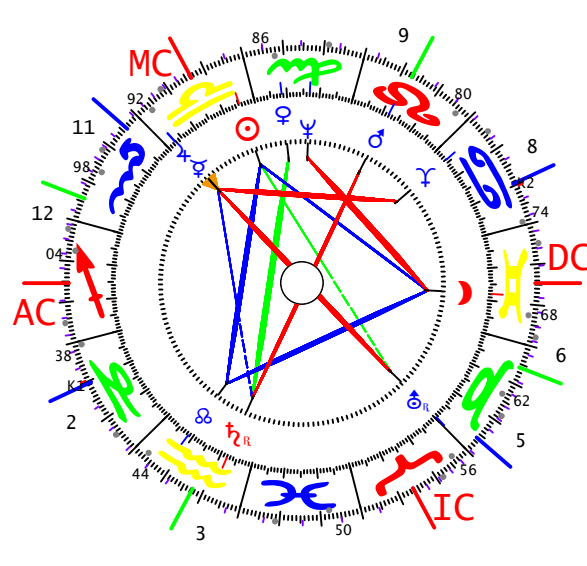

Ali Muhammad
17.01.1942G -LZ:18:35:00
N 31.47.00 / W 085.33.00
LOUISVILLE/USAL

Allen Woody
01.12.1935G -LZ:22:55:00
N 40.42.00 / W 074.00.00
NEW YORK/USNY

Address Ursula
19.03.1936G -LZ:13:00:00
N 46.57.00 / E 007.26.00
BERN/CH

Aquino Corazon
25.01.1933G -LZ:04:11:00
N 14.35.00 / E 121.00.00
MANILA/RP

Bardot Brigitte
28.09.1934G -LZ:13:15:00
N 48.52.00 / E 002.20.00
PARIS/F

Beckenbauer Franz
11.09.1945G -LZ:23:45:00
N 48.08.00 / E 011.34.00
MÜNCHEN/D