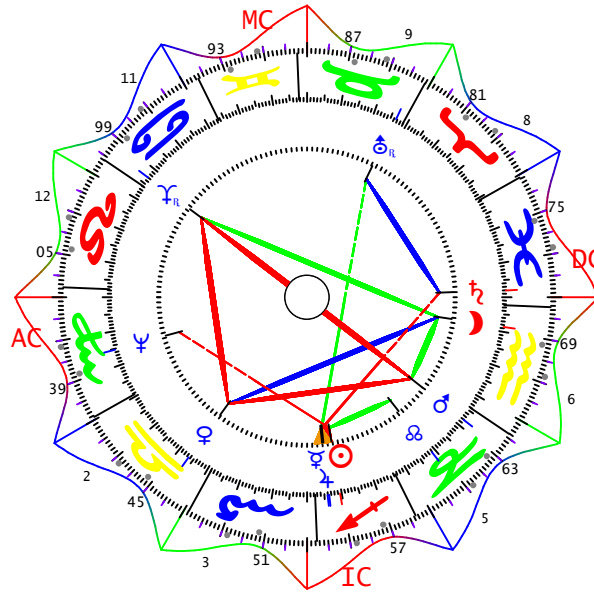

Ali Muhammad
17.01.1942G -LZ:18:35:00
N 31.47.00 / W 085.33.00
LOUISVILLE/USAL

Allen Woody
01.12.1935G -LZ:22:55:00
N 40.42.00 / W 074.00.00
NEW YORK/USNY

Andress Ursula
19.03.1936G -LZ:13:00:00
N 46.57.00 / E 007.26.00
BERN/CH