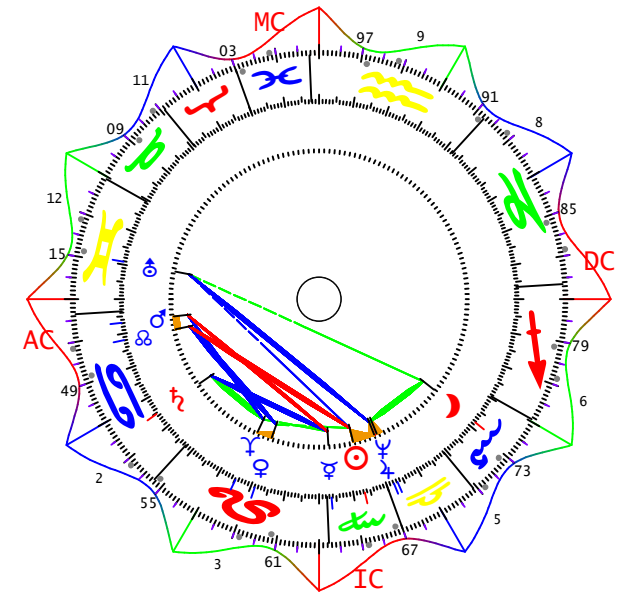

Andress Ursula
19.03.1936G -LZ:13:00:00
N 46.57.00 / E 007.26.00
BERN/CH

Beckenbauer Franz
11.09.1945G -LZ:23:45:00
N 48.08.00 / E 011.34.00
MÜNCHEN/D