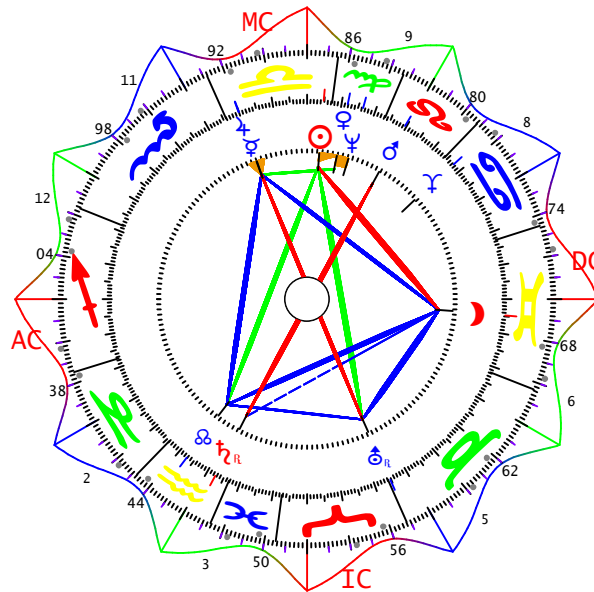

Allen Woody
01.12.1935G -LZ:22:55:00
N 40.42.00 / W 074.00.00
NEW YORK/USNY

Bardot Brigitte
28.09.1934G -LZ:13:15:00
N 48.52.00 / E 002.20.00
PARIS/F