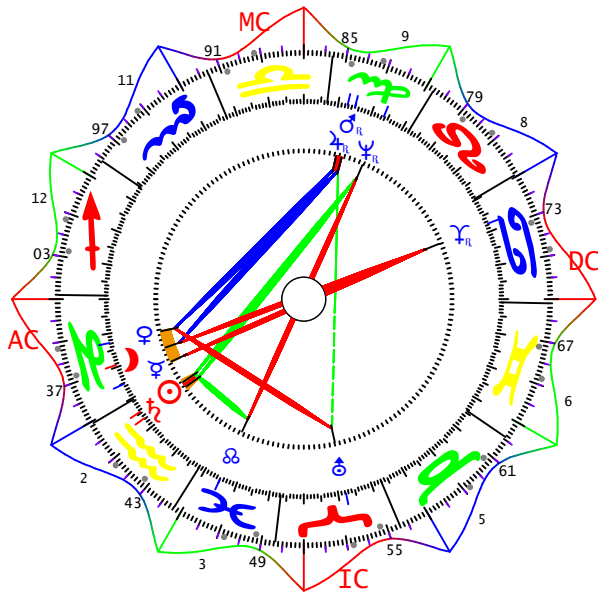

Ali Muhammad
17.01.1942G -LZ:18:35:00
N 31.47.00 / W 085.33.00
LOUISVILLE/USAL

Allen Woody
01.12.1935G -LZ:22:55:00
N 40.42.00 / W 074.00.00
NEW YORK/USNY

Andress Ursula
19.03.1936G -LZ:13:00:00
N 46.57.00 / E 007.26.00
BERN/CH

Aquino Corazon
25.01.1933G -LZ:04:11:00
N 14.35.00 / E 121.00.00
MANILA/JP

Bardot Brigitte
28.09.1934G -LZ:13:15:00
N 48.52.00 / E 002.20.00
PARIS/F

Beckenbauer Franz
11.09.1945G -LZ:23:45:00
N 48.08.00 / E 011.34.00
MÜNCHEN/D