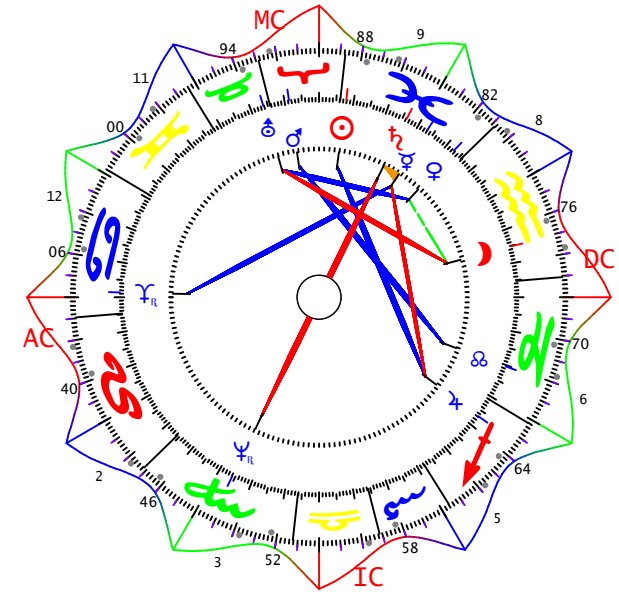

Ali Muhammad
17.01.1942G -LZ:18:35:00
N 31.47.00 / W 085.33.00
LOUISVILLE/USAL

Allen Woody
01.12.1935G -LZ:22:55:00
N 40.42.00 / W 074.00.00
NEW YORK/USNY

Andress Ursula
19.03.1936G -LZ:13:00:00
N 46.57.00 / E 007.26.00
BERN/CH

Aquino Corazon
25.01.1933G -LZ:04:11:00
N 14.35.00 / E 121.00.00
MANILA/JP

Bardot Brigitte
28.09.1934G -LZ:13:15:00
N 48.52.00 / E 002.20.00
PARIS/F

Beckenbauer Franz
11.09.1945G -LZ:23:45:00
N 48.08.00 / E 011.34.00
MÜNCHEN/D