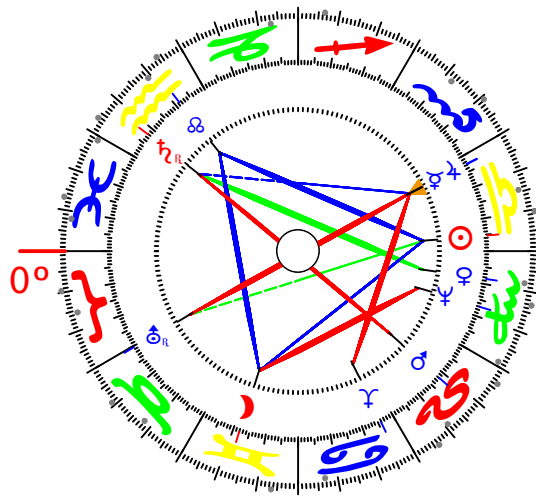

Allen Woody
01.12.1935G -LZ:22:55:00
N 40.42.00 / W 074.00.00
NEW YORK/USNY

Bardot Brigitte
28.09.1934G -LZ:13:15:00
N 48.52.00 / E 002.20.00
PARIS/F