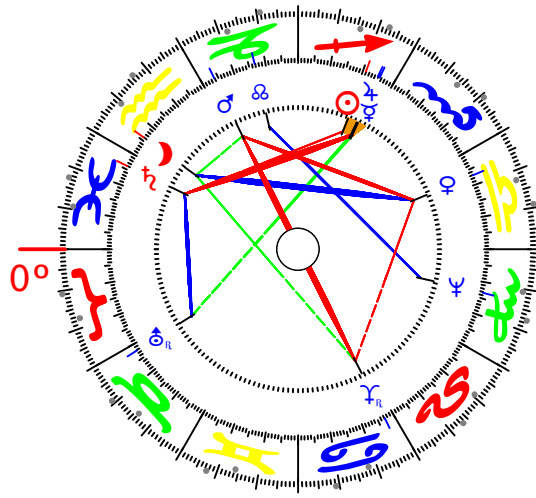

Ali Muhammad
17.01.1942G -LZ:18:35:00
N 31.47.00 / W 085.33.00
LOUISVILLE/USAL

Allen Woody
01.12.1935G -LZ:22:55:00
N 40.42.00 / W 074.00.00
NEW YORK/USNY

Address Ursula
19.03.1936G -LZ:13:00:00
N 46.57.00 / E 007.26.00
BERN/CH