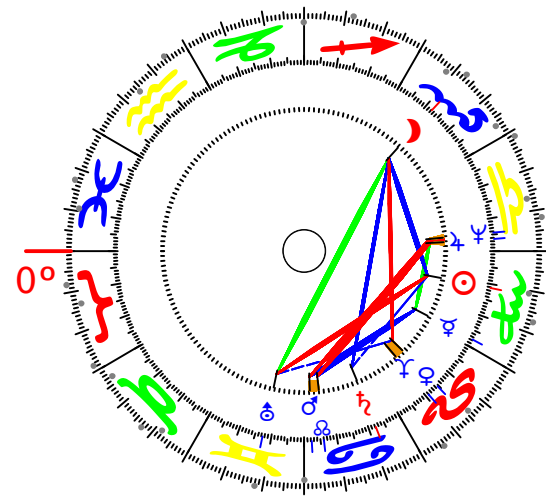

Address Ursula
19.03.1936G -LZ:13:00:00
N 46.57.00 / E 007.26.00
BERN/CH

Beckenbauer Franz
11.09.1945G -LZ:23:45:00
N 48.08.00 / E 011.34.00
MÜNCHEN/D