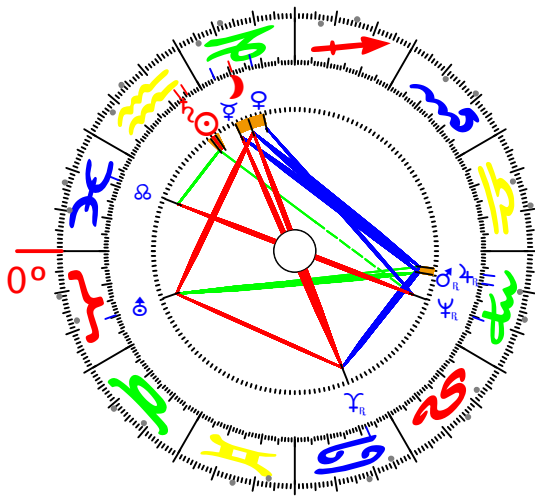

Ali Muhammad
17.01.1942G -LZ:18:35:00
N 31.47.00 / W 085.33.00
LOUISVILLE/USAL

Allen Woody
01.12.1935G -LZ:22:55:00
N 40.42.00 / W 074.00.00
NEW YORK/USNY

Address Ursula
19.03.1936G -LZ:13:00:00
N 46.57.00 / E 007.26.00
BERN/CH