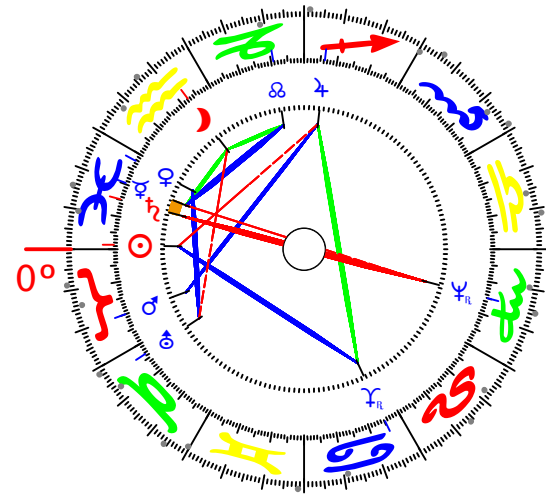

Ali Muhammad
17.01.1942G -LZ:18:35:00
N 31.47.00 / W 085.33.00
LOUISVILLE/USAL

Allen Woody
01.12.1935G -LZ:22:55:00
N 40.42.00 / W 074.00.00
NEW YORK/USNY

Address Ursula
19.03.1936G -LZ:13:00:00
N 46.57.00 / E 007.26.00
BERN/CH