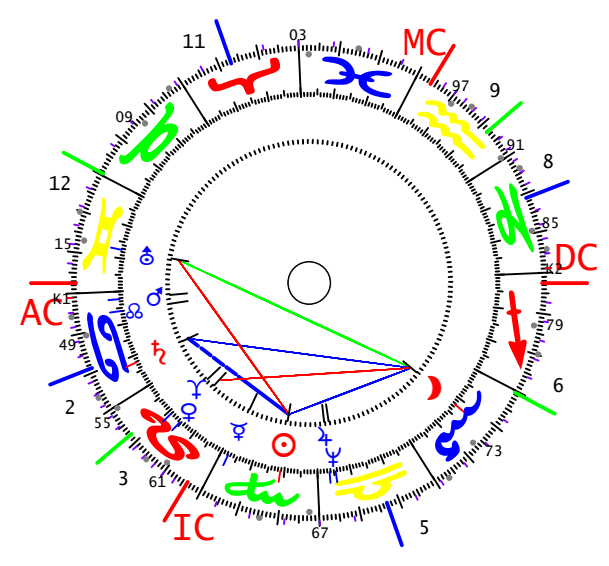

Ali Muhammad  
17.01.1942G -LZ:18:35:00  
N 31.47.00 / W 085.33.00  
LOUISVILLE/USAL

Allen Woody  
01.12.1935G -LZ:22:55:00  
N 40.42.00 / W 074.00.00  
NEW YORK/USNY

Address Ursula  
19.03.1936G -LZ:13:00:00  
N 46.57.00 / E 007.26.00  
BERN/CH

Aquino Corazon  
25.01.1933G -LZ:04:11:00  
N 14.35.00 / E 121.00.00  
MANILA/RP

Bardot Brigitte  
28.09.1934G -LZ:13:15:00  
N 48.52.00 / E 002.20.00  
PARIS/F

Beckenbauer Franz  
11.09.1945G -LZ:23:45:00  
N 48.08.00 / E 011.34.00  
MÜNCHEN/D