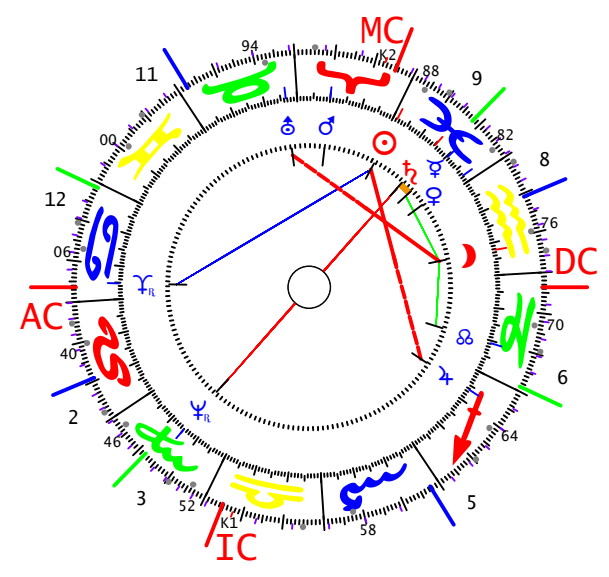

Ali Muhammad  
17.01.1942G -LZ:18:35:00  
N 31.47.00 / W 085.33.00  
LOUISVILLE/USAL

Allen Woody  
01.12.1935G -LZ:22:55:00  
N 40.42.00 / W 074.00.00  
NEW YORK/USNY

Address Ursula  
19.03.1936G -LZ:13:00:00  
N 46.57.00 / E 007.26.00  
BERN/CH

Aquino Corazon  
25.01.1933G -LZ:04:11:00  
N 14.35.00 / E 121.00.00  
MANILA/RP

Bardot Brigitte  
28.09.1934G -LZ:13:15:00  
N 48.52.00 / E 002.20.00  
PARIS/F

Beckenbauer Franz  
11.09.1945G -LZ:23:45:00  
N 48.08.00 / E 011.34.00  
MÜNCHEN/D