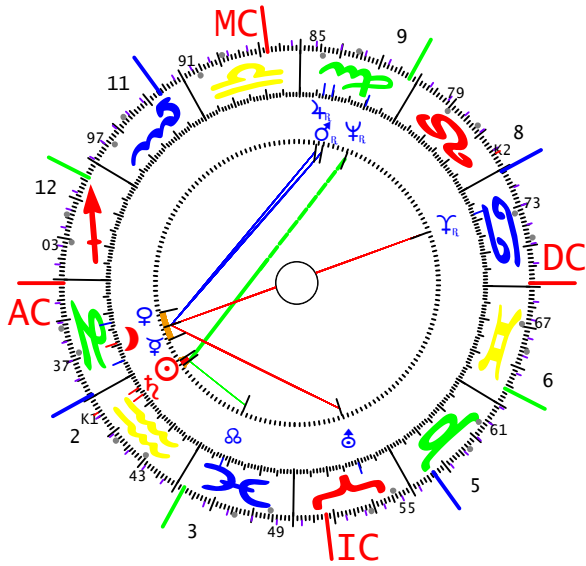

Ali Muhammad  
17.01.1942G -LZ:18:35:00  
N 31.47.00 / W 085.33.00  
LOUISVILLE/USAL

Allen Woody  
01.12.1935G -LZ:22:55:00  
N 40.42.00 / W 074.00.00  
NEW YORK/USNY

Address Ursula  
19.03.1936G -LZ:13:00:00  
N 46.57.00 / E 007.26.00  
BERN/CH

Aquino Corazon  
25.01.1933G -LZ:04:11:00  
N 14.35.00 / E 121.00.00  
MANILA/RP

Bardot Brigitte  
28.09.1934G -LZ:13:15:00  
N 48.52.00 / E 002.20.00  
PARIS/F

Beckenbauer Franz  
11.09.1945G -LZ:23:45:00  
N 48.08.00 / E 011.34.00  
MÜNCHEN/D