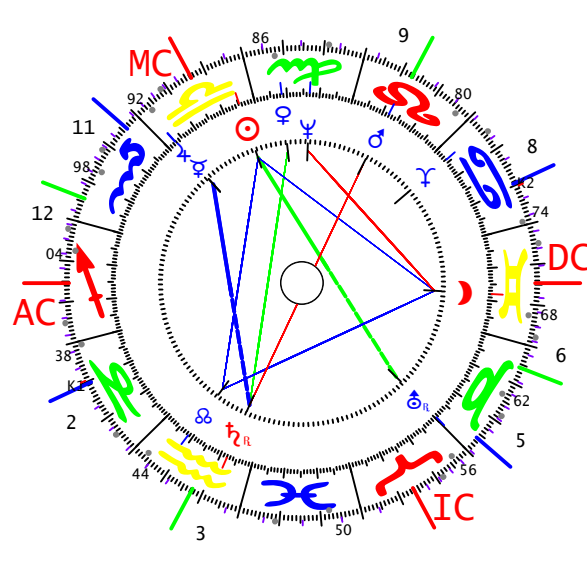

Allen Woody
01.12.1935G -LZ:22:55:00
N 40.42.00 / W 074.00.00
NEW YORK/USNY

Bardot Brigitte
28.09.1934G -LZ:13:15:00
N 48.52.00 / E 002.20.00
PARIS/F