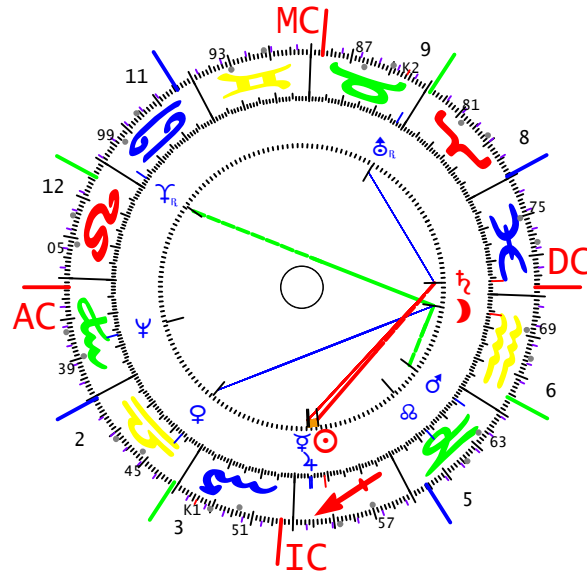

Ali Muhammad  
17.01.1942G -LZ:18:35:00  
N 31.47.00 / W 085.33.00  
LOUISVILLE/USAL

Allen Woody  
01.12.1935G -LZ:22:55:00  
N 40.42.00 / W 074.00.00  
NEW YORK/USNY

Address Ursula  
19.03.1936G -LZ:13:00:00  
N 46.57.00 / E 007.26.00  
BERN/CH

Aquino Corazon  
25.01.1933G -LZ:04:11:00  
N 14.35.00 / E 121.00.00  
MANILA/RP

Bardot Brigitte  
28.09.1934G -LZ:13:15:00  
N 48.52.00 / E 002.20.00  
PARIS/F

Beckenbauer Franz  
11.09.1945G -LZ:23:45:00  
N 48.08.00 / E 011.34.00  
MÜNCHEN/D