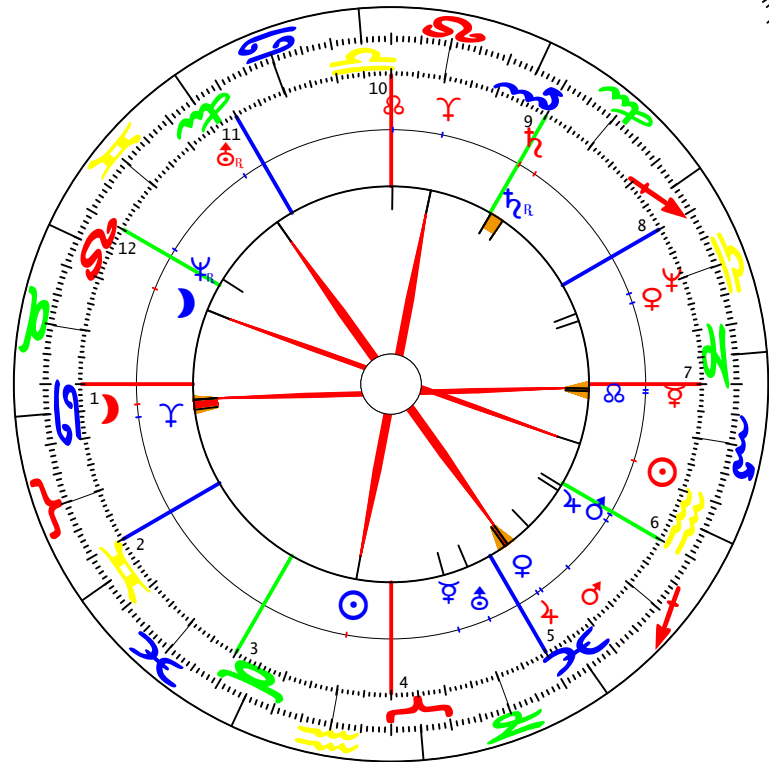

huber.orb, 100%

Queen Elisabeth II
21.04.1926G -LZ:02:40:00
N 51.30.00 / W 000.10.00
LONDON/GBE

Mknoten

Prinz Charles
14.11.1948G -LZ:21:14:00
N 51.30.00 / W 000.10.00
LONDON/GBE

Häuser

Zeichenklick