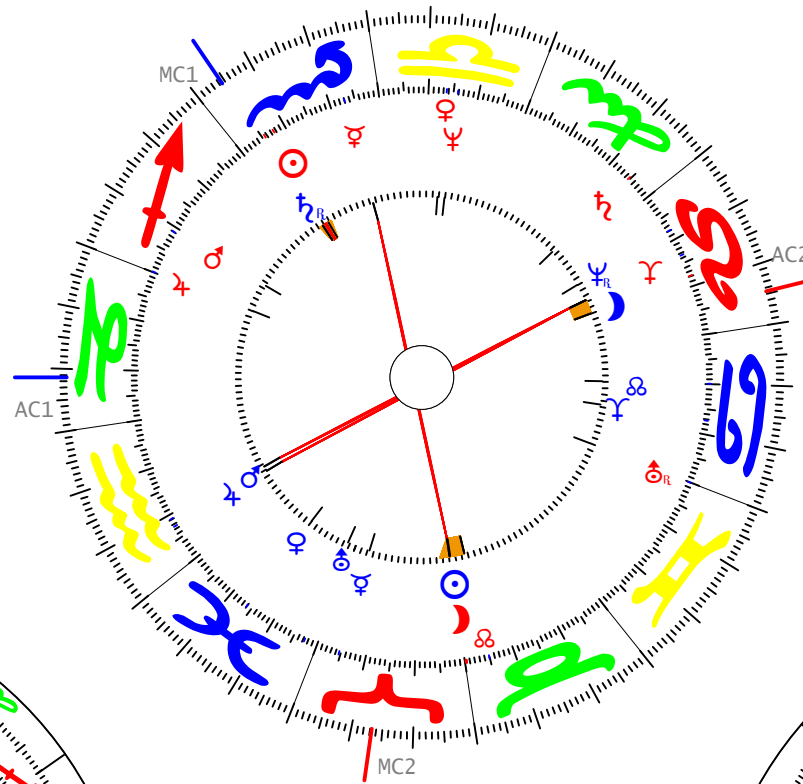

huber.orb, 100%

Queen Elisabeth II
21.04.1926G -LZ:02:40:00
N 51.30.00 / W 000.10.00
LONDON/GBE

Mknoten

Prinz Charles
14.11.1948G -LZ:21:14:00
N 51.30.00 / W 000.10.00
LONDON/GBE

Häuser

Zeichenklick