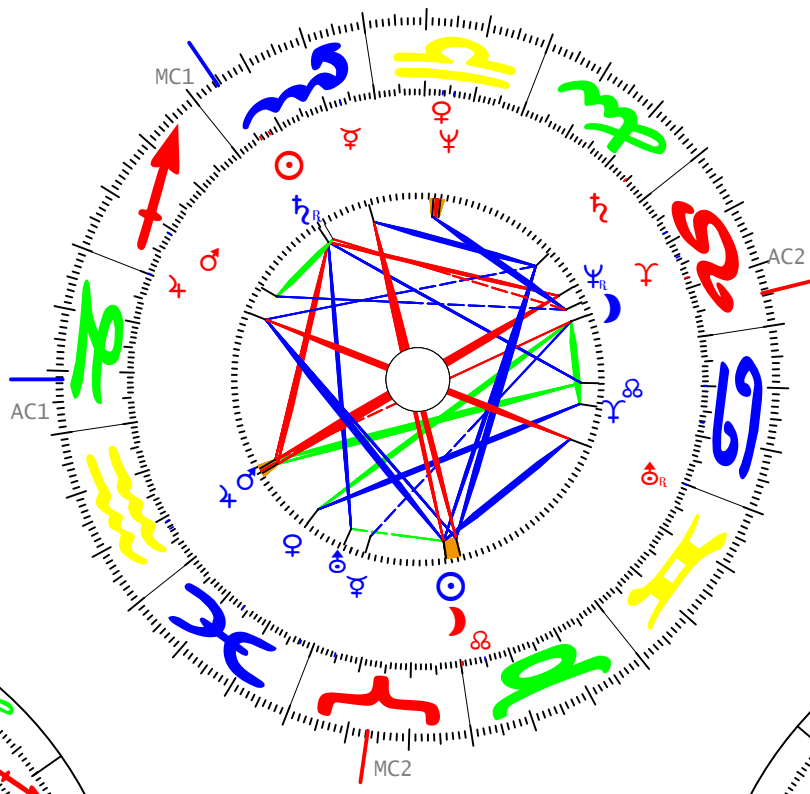

huber.orb, 100%

Queen Elisabeth II  
21.04.1926G -LZ:02:40:00  
N 51.30.00 / W 000.10.00  
LONDON/GBE

Prinz Charles  
14.11.1948G -LZ:21:14:00  
N 51.30.00 / W 000.10.00  
LONDON/GBE

Mknoten

Häuser

Zeichenklick