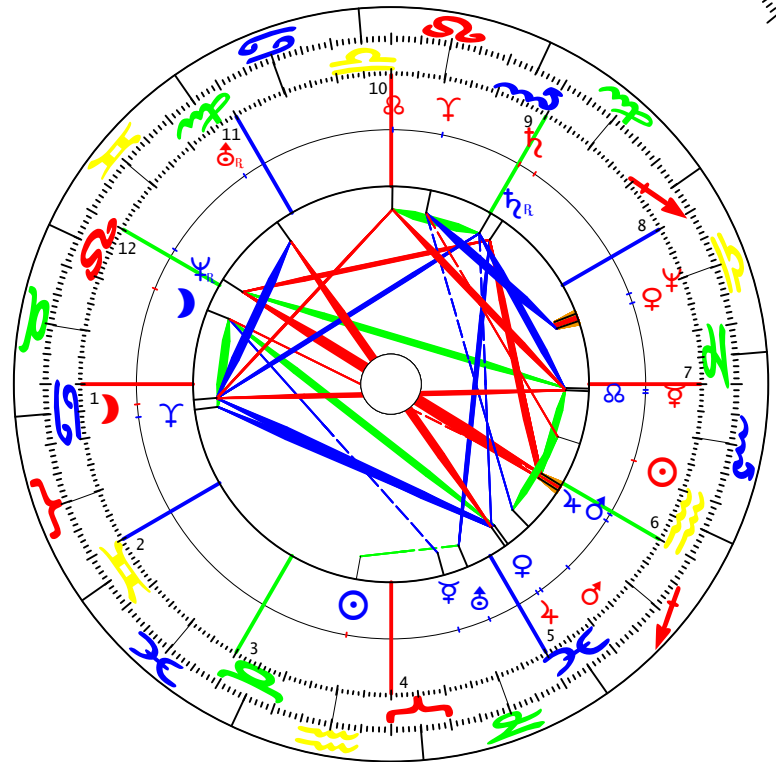

huber.orb, 100%

Queen Elisabeth II  
21.04.1926G -LZ:02:40:00  
N 51.30.00 / W 000.10.00  
LONDON/GBE

Prinz Charles  
14.11.1948G -LZ:21:14:00  
N 51.30.00 / W 000.10.00  
LONDON/GBE

Mknoten

Häuser

Zeichenklick