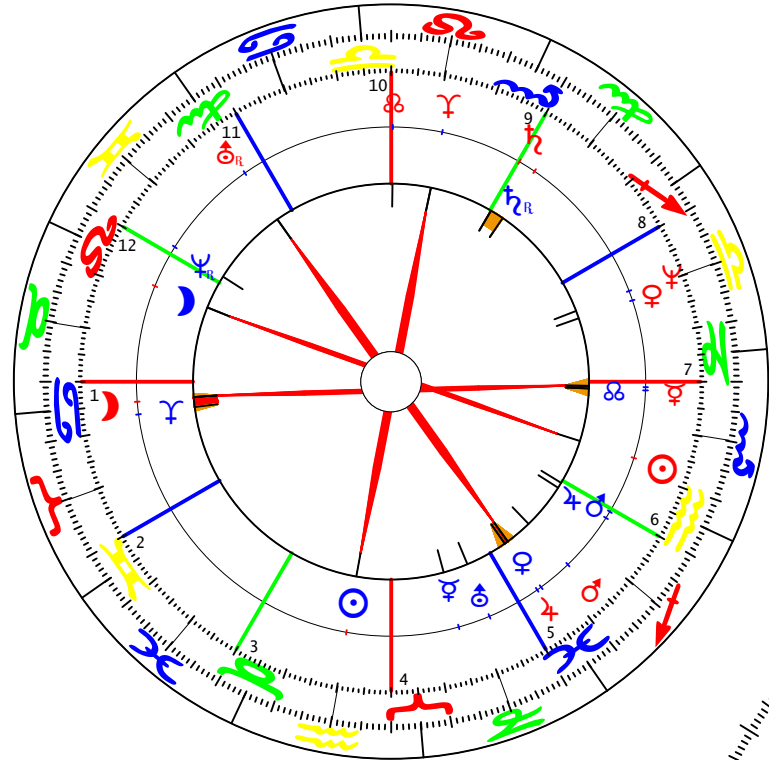

huber.orb, 100%

Mknoten

Queen Elisabeth II
21.04.1926G -LZ:02:40:00
N 51.30.00 / W 000.10.00
LONDON/GBE

Zeichenklick

Häuser

Prinz Charles
14.11.1948G -LZ:21:14:00
N 51.30.00 / W 000.10.00
LONDON/GBE