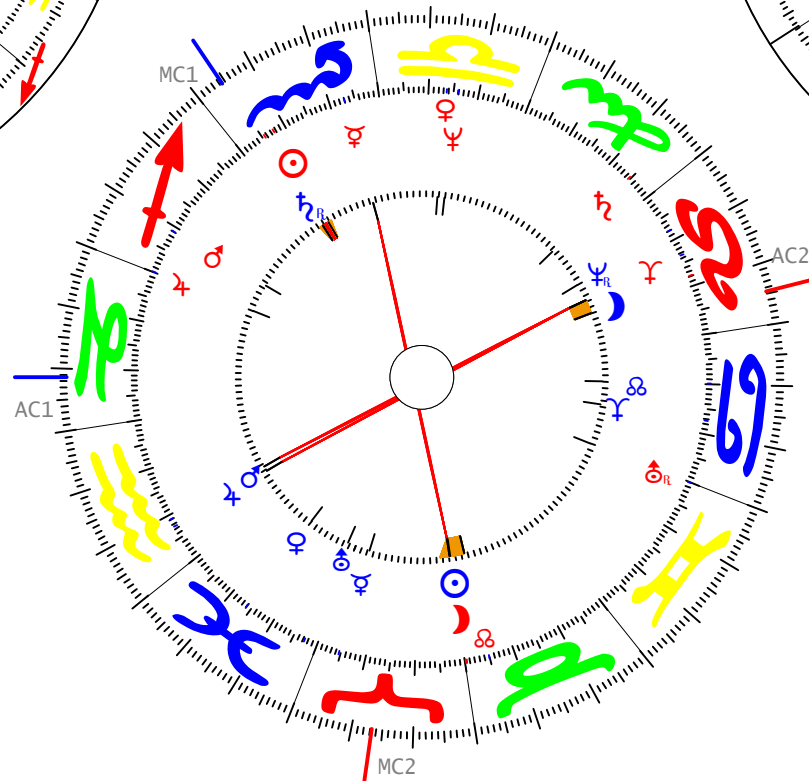

huber.orb, 100%

Mknoten

Queen Elisabeth II
21.04.1926G -LZ:02:40:00
N 51.30.00 / W 000.10.00
LONDON/GBE

Zeichenklick

Häuser

Prinz Charles
14.11.1948G -LZ:21:14:00
N 51.30.00 / W 000.10.00
LONDON/GBE