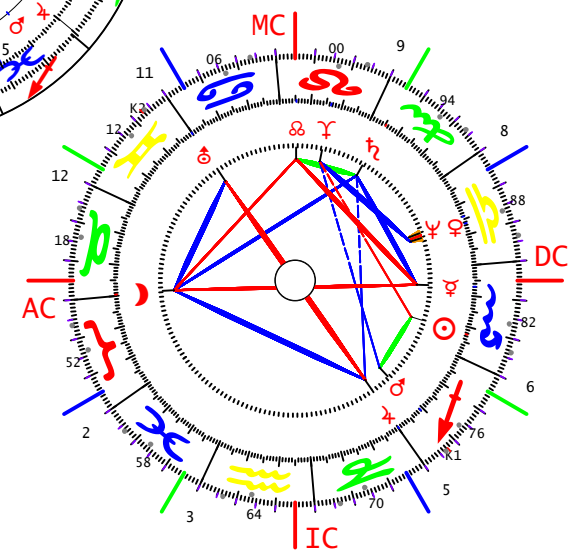

Radix

Queen Elisabeth I
21.04.1926G -LZ:02:40:00
N 51.30.00 / W 000.10.00
LONDON/GBE

Mknoten

Häuser
Häuser

Mknoten
Mknoten

Radix

Prinz Charles
14.11.1948G -LZ:21:14:00
N 51.30.00 / W 000.10.00
LONDON/GBE

Mknoten

Mknoten
Häuser

IC

IC