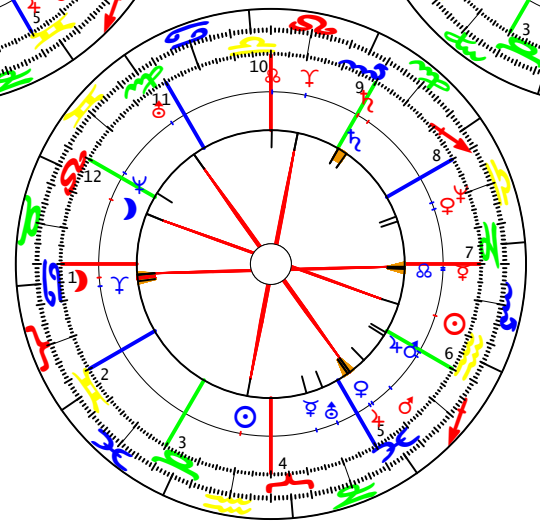

Radix

Queen Elisabeth I
21.04.1926G -LZ:02:40:00
N 51.30.00 / W 000.10.00
LONDON/GBE

Mknoten

Häuser
Häuser

Mknoten
Mknoten

Radix

Prinz Charles
14.11.1948G -LZ:21:14:00
N 51.30.00 / W 000.10.00
LONDON/GBE

Mknoten

Mknoten
Häuser

IC

IC