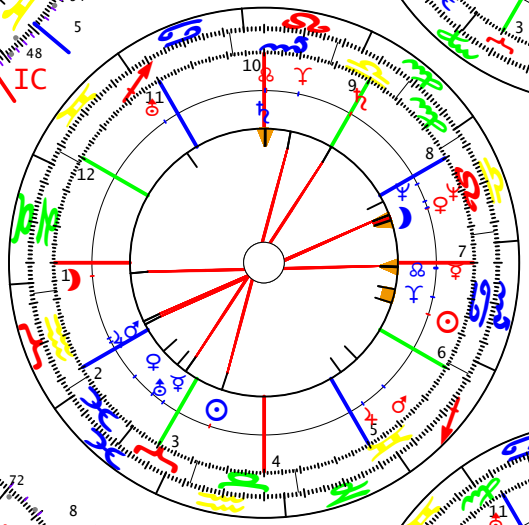

Radix

Queen Elisabeth I
21.04.1926G -LZ:02:40:00
N 51.30.00 / W 000.10.00
LONDON/GBE

Mknoten

Häuser
Häuser

Mknoten
Mknoten

Radix

Prinz Charles
14.11.1948G -LZ:21:14:00
N 51.30.00 / W 000.10.00
LONDON/GBE

Mknoten

Mknoten
Häuser

IC

IC