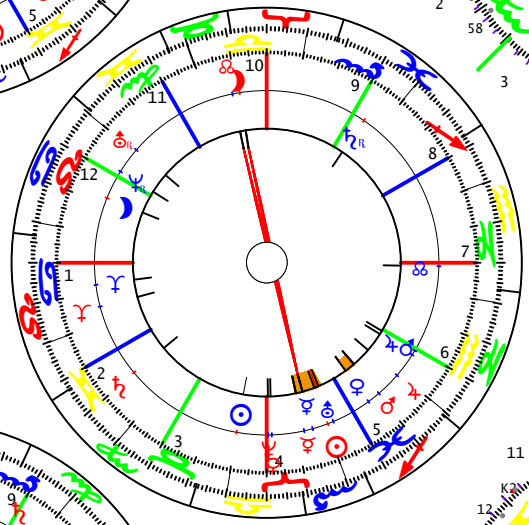

Radix

Queen Elisabeth I
21.04.1926G -LZ:02:40:00
N 51.30.00 / W 000.10.00
LONDON/GBE

Mknoten

Häuser
Häuser

Mknoten
Mknoten

Radix

Prinz Charles
14.11.1948G -LZ:21:14:00
N 51.30.00 / W 000.10.00
LONDON/GBE

Mknoten

Mknoten
Häuser

IC

IC