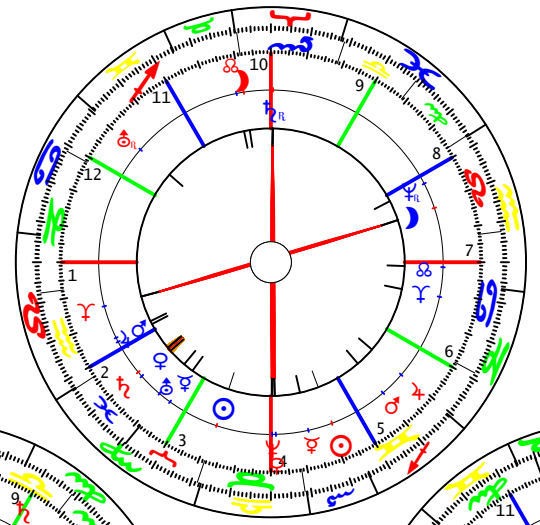

Radix

Queen Elisabeth I
21.04.1926G -LZ:02:40:00
N 51.30.00 / W 000.10.00
LONDON/GBE

Mknoten

Häuser
Häuser

Mknoten
Mknoten

Radix

Prinz Charles
14.11.1948G -LZ:21:14:00
N 51.30.00 / W 000.10.00
LONDON/GBE

Mknoten

Mknoten
Häuser

IC

IC