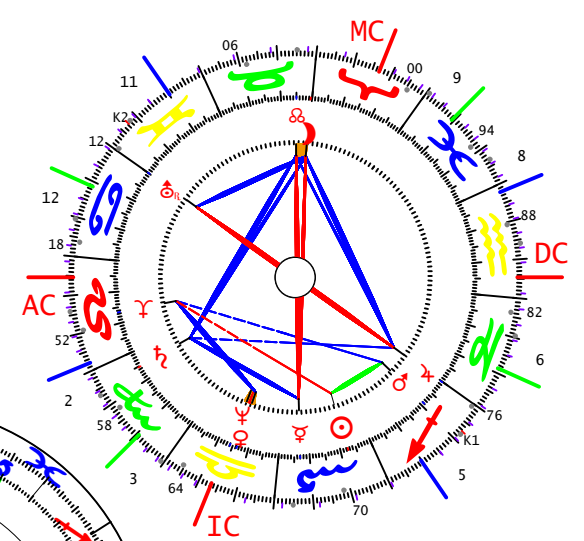

Radix

Queen Elisabeth I
21.04.1926G -LZ:02:40:00
N 51.30.00 / W 000.10.00
LONDON/GBE

Mknoten

Häuser
Häuser

Mknoten
Mknoten

Radix

Prinz Charles
14.11.1948G -LZ:21:14:00
N 51.30.00 / W 000.10.00
LONDON/GBE

Mknoten

Mknoten
Häuser

IC

IC