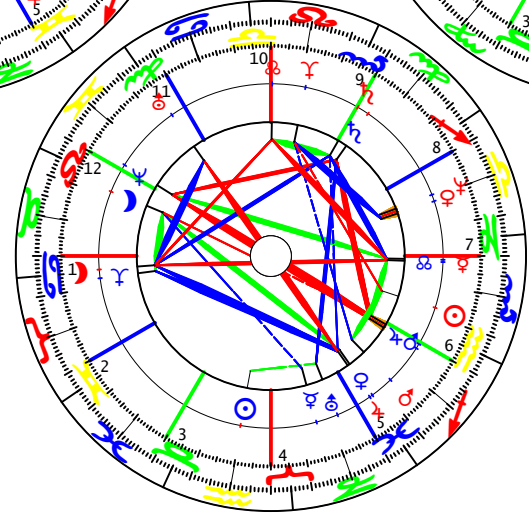

Mknoten
Mknoten