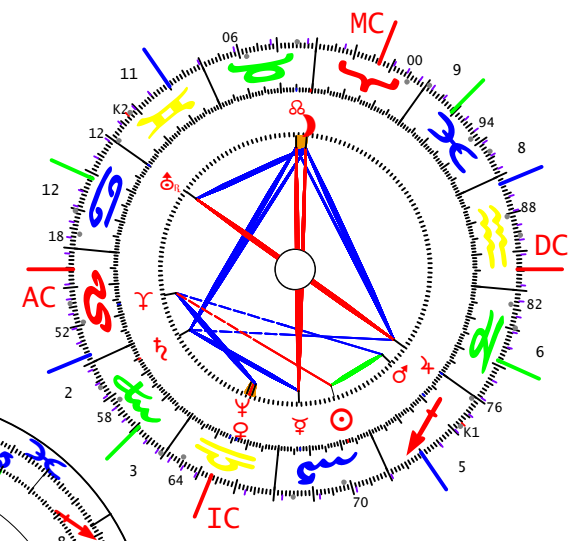

Radix

Queen Elisabeth II
21.04.1926G -LZ:02:40:00
N 51.30.00 / W 000.10.00
LONDON/GBE

Mknoten

Häuser
Häuser

Radix

Prinz Charles
14.11.1948G -LZ:21:14:00
N 51.30.00 / W 000.10.00
LONDON/GBE

Mknoten

Mknoten
Mknoten