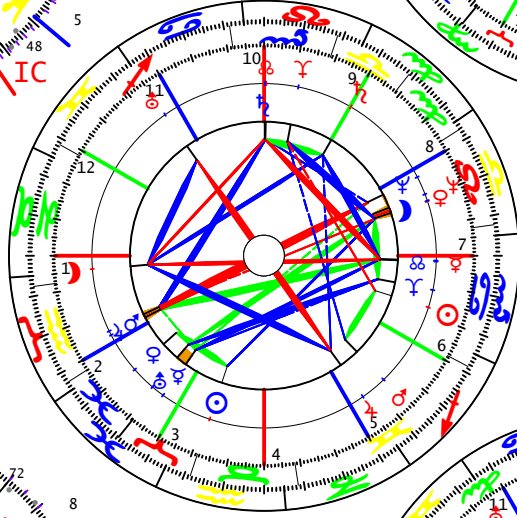

Radix

Queen Elisabeth II
21.04.1926G -LZ:02:40:00
N 51.30.00 / W 000.10.00
LONDON/GBE

Mknoten

Häuser
Häuser

Radix

Prinz Charles
14.11.1948G -LZ:21:14:00
N 51.30.00 / W 000.10.00
LONDON/GBE

Mknoten

Mknoten
Mknoten