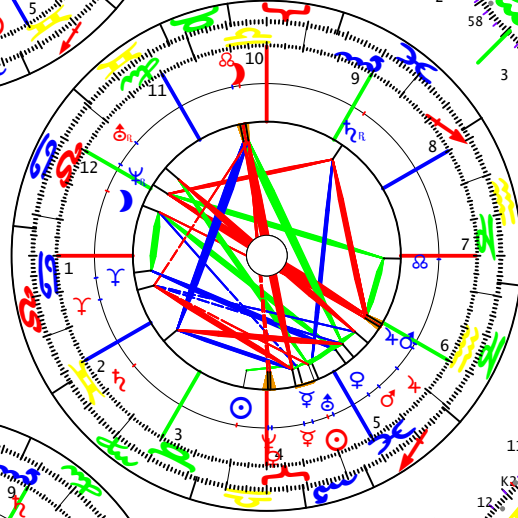

Radix

Queen Elisabeth II
21.04.1926G -LZ:02:40:00
N 51.30.00 / W 000.10.00
LONDON/GBE

Mknoten

Häuser
Häuser

Radix

Prinz Charles
14.11.1948G -LZ:21:14:00
N 51.30.00 / W 000.10.00
LONDON/GBE

Mknoten

Mknoten
Mknoten