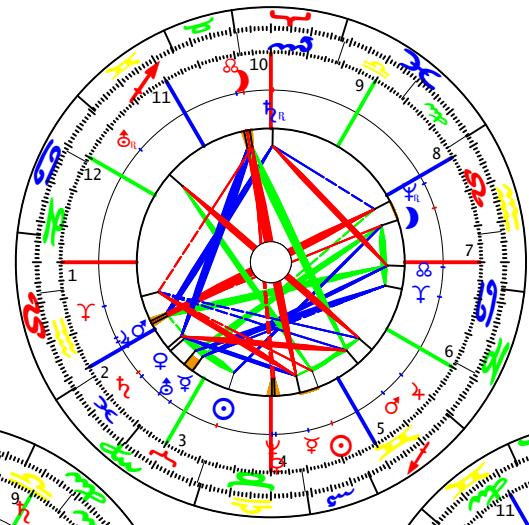

Radix

Queen Elisabeth II
21.04.1926G -LZ:02:40:00
N 51.30.00 / W 000.10.00
LONDON/GBE

Mknoten

Häuser
Häuser

Radix

Prinz Charles
14.11.1948G -LZ:21:14:00
N 51.30.00 / W 000.10.00
LONDON/GBE

Mknoten

Mknoten
Mknoten