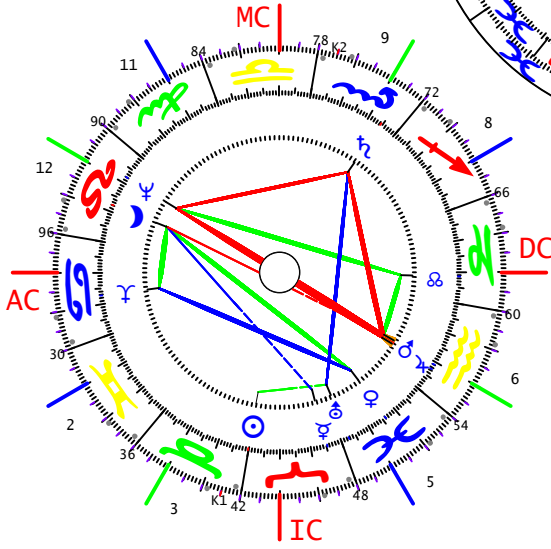

Queen Elisabeth II
21.04.1926G -LZ:02:40:00
N 51.30.00 / W 000.10.00
LONDON/GBE

Mknoten

Prinz Charles
14.11.1948G -LZ:21:14:00
N 51.30.00 / W 000.10.00
LONDON/GBE