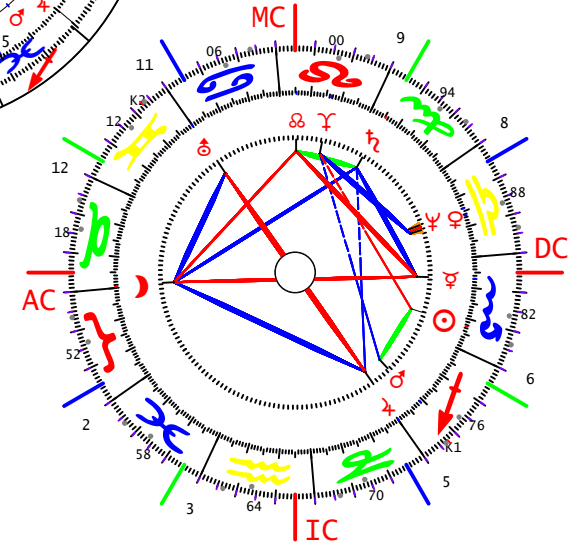

Queen Elisabeth II
21.04.1926G -LZ:02:40:00
N 51.30.00 / W 000.10.00
LONDON/GBE

Prinz Charles
14.11.1948G -LZ:21:14:00
N 51.30.00 / W 000.10.00
LONDON/GBE

Mknoten

IC