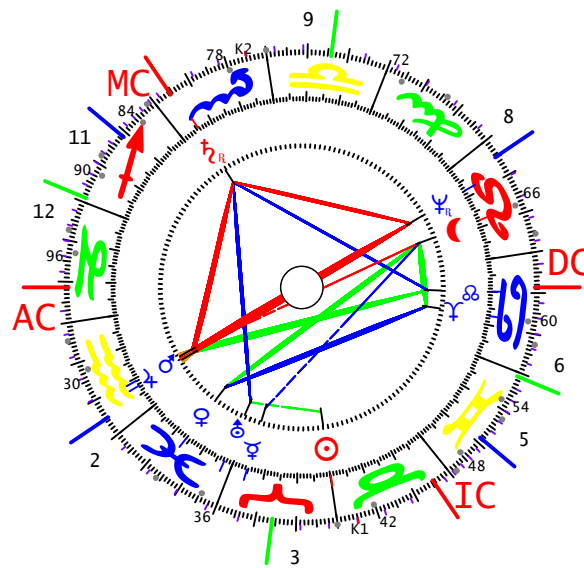

Mknoten

Queen Elisabeth I
 21.04.1926G -LZ:02:40:00
 N 51.30.00 / W 000.10.00
 LONDON/GBE

Mknoten

Radix

Radix

Häuser

Prinzessin Spencer Dina
 01.07.1961G -LZ:19:45:00
 N 52.50.00 / E 000.30.00
 SANDRINGHAM/GBE