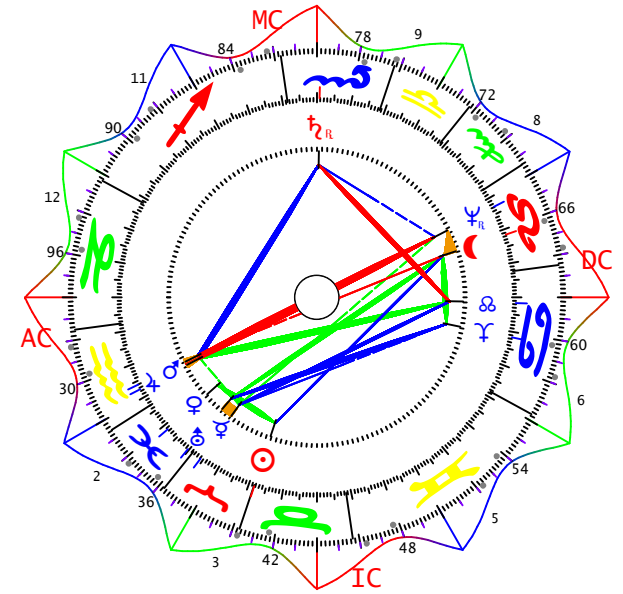

Mknoten

Queen Elisabeth I
 21.04.1926G -LZ:02:40:00
 N 51.30.00 / W 000.10.00
 LONDON/GBE

Mknoten

Radix

Radix

Häuser

Prinzessin Spencer Dina
 01.07.1961G -LZ:19:45:00
 N 52.50.00 / E 000.30.00
 SANDRINGHAM/GBE