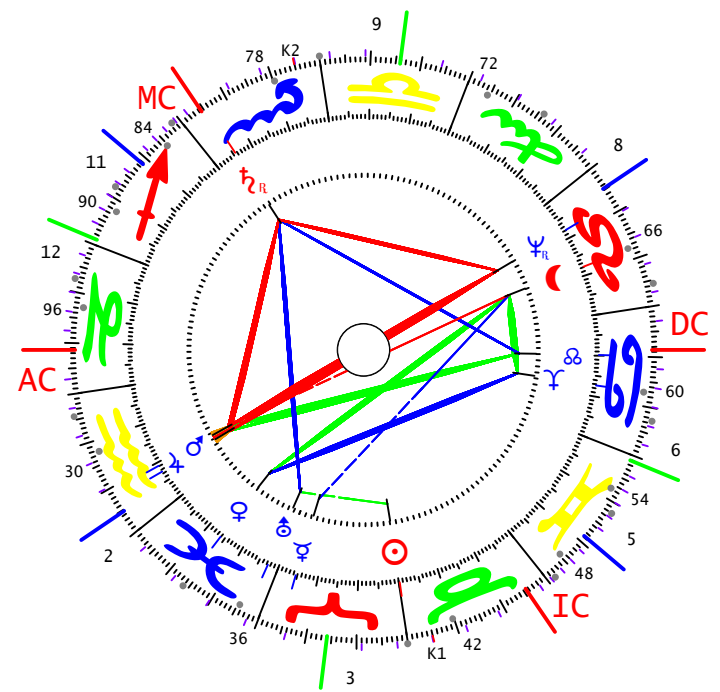

Queen Elisabeth I  
 21.04.1926G -LZ:02:40:00  
 N 51.30.00 / W 000.10.00  
 LONDON/GBE

Radix

Häuser

Radix

Prinzessin Spencer Dina  
 01.07.1961G -LZ:19:45:00  
 N 52.50.00 / E 000.30.00  
 SANDRINGHAM/GBE