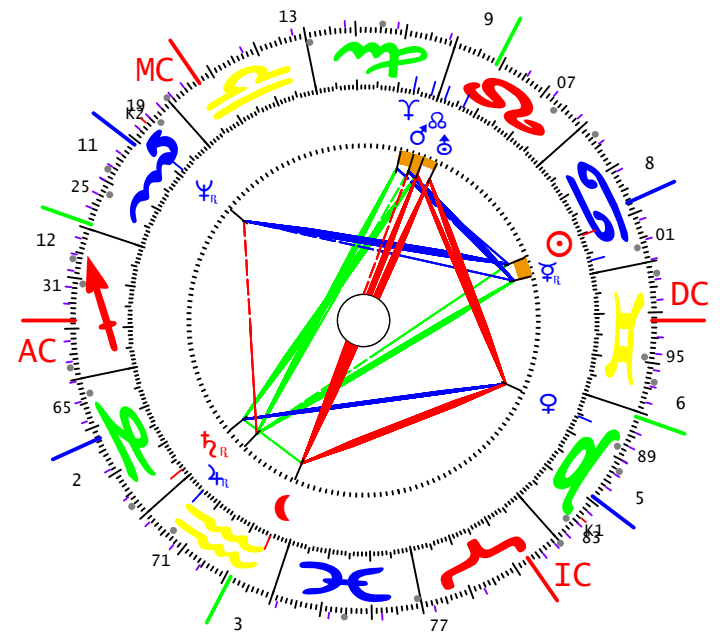

Queen Elisabeth I  
 21.04.1926G -LZ:02:40:00  
 N 51.30.00 / W 000.10.00  
 LONDON/GBE

Radix

Häuser

Radix

Prinzessin Spencer Dina  
 01.07.1961G -LZ:19:45:00  
 N 52.50.00 / E 000.30.00  
 SANDRINGHAM/GBE