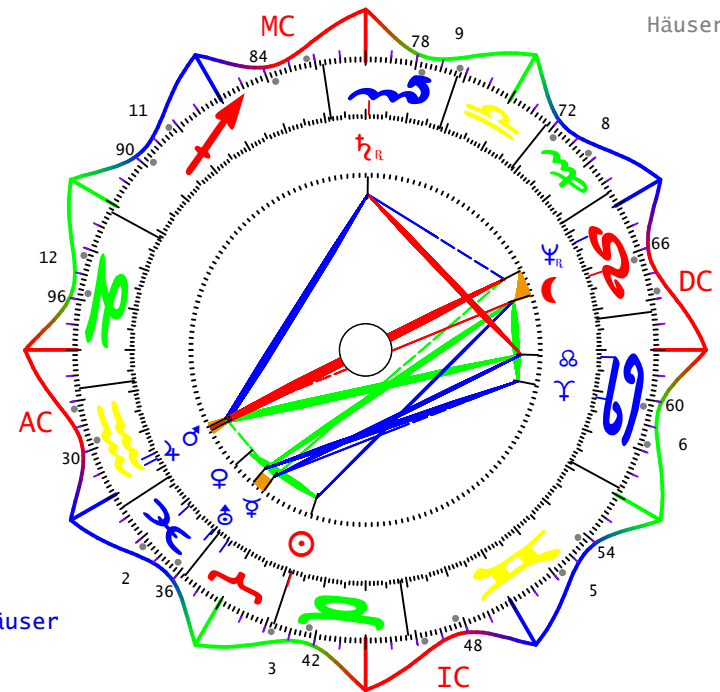

Queen Elisabeth I  
 21.04.1926G -LZ:02:40:00  
 N 51.30.00 / W 000.10.00  
 LONDON/GBE

Radix

Häuser

Radix

Prinzessin Spencer Dina  
 01.07.1961G -LZ:19:45:00  
 N 52.50.00 / E 000.30.00  
 SANDRINGHAM/GBE