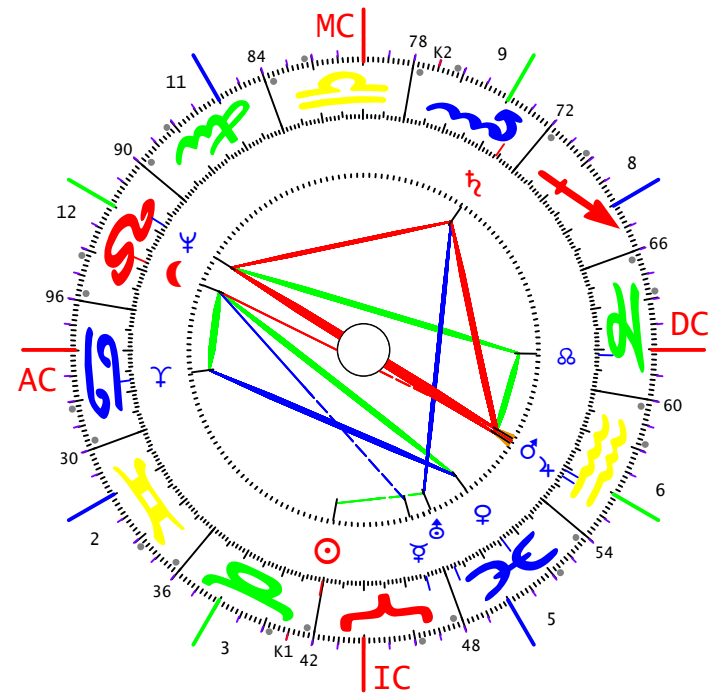

Queen Elisabeth I
 21.04.1926G -LZ:02:40:00
 N 51.30.00 / W 000.10.00
 LONDON/GBE

Mknoten

Radix

Mknoten

Radix

Putin Vladimir
 07.10.1952G -LZ:09:30:00
 N 59.55.00 / E 030.15.00
 SANKT PETERSBURG/SSR