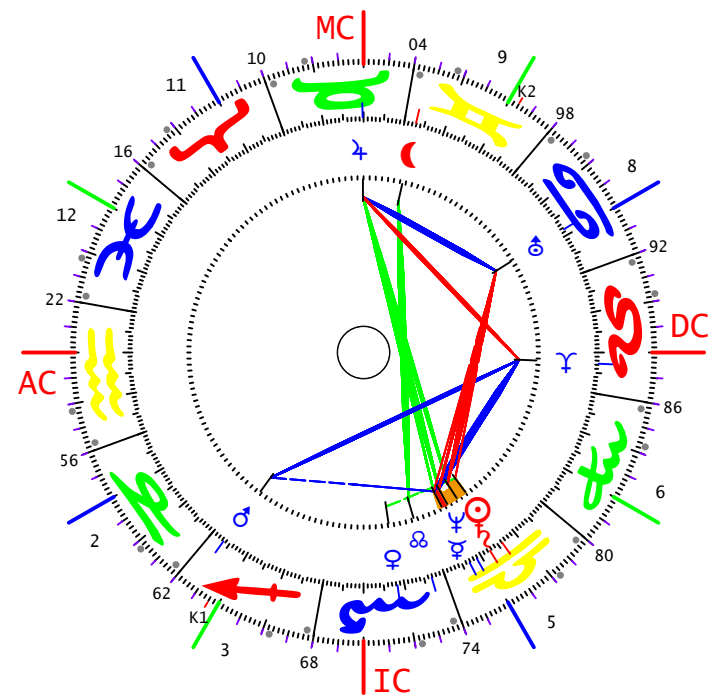

Queen Elisabeth I
 21.04.1926G -LZ:02:40:00
 N 51.30.00 / W 000.10.00
 LONDON/GBE

Mknoten

Radix

Mknoten

Radix

Putin Vladimir
 07.10.1952G -LZ:09:30:00
 N 59.55.00 / E 030.15.00
 SANKT PETERSBURG/SSR