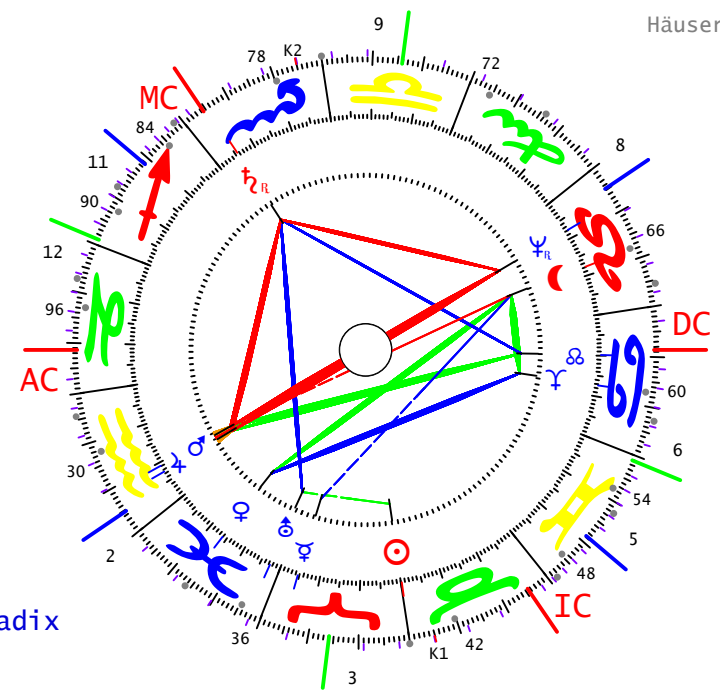

Queen Elisabeth I
 21.04.1926G -LZ:02:40:00
 N 51.30.00 / W 000.10.00
 LONDON/GBE

Mknoten

Radix

Mknoten

Radix

Putin Vladimir
 07.10.1952G -LZ:09:30:00
 N 59.55.00 / E 030.15.00
 SANKT PETERSBURG/SSR