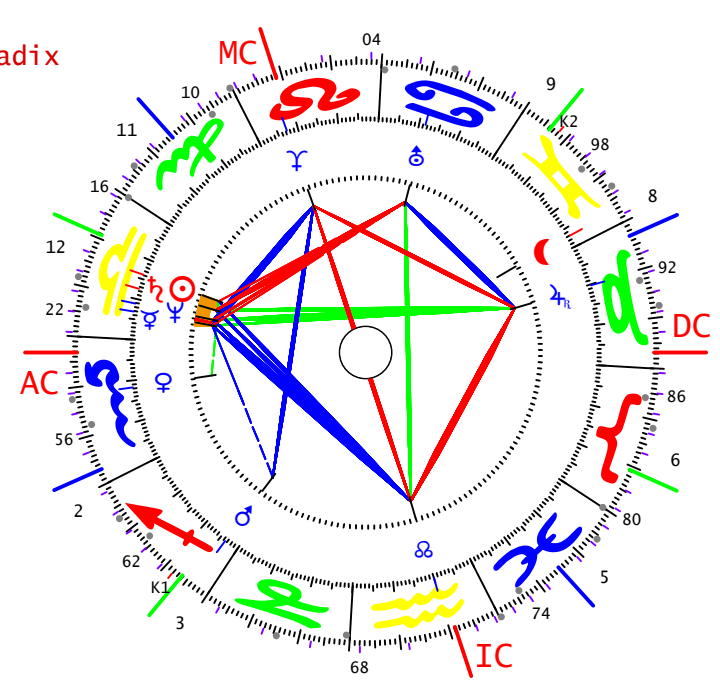

Queen Elisabeth I
 21.04.1926G -LZ:02:40:00
 N 51.30.00 / W 000.10.00
 LONDON/GBE

Mknoten

Radix

Mknoten

Radix

Putin Vladimir
 07.10.1952G -LZ:09:30:00
 N 59.55.00 / E 030.15.00
 SANKT PETERSBURG/SSR