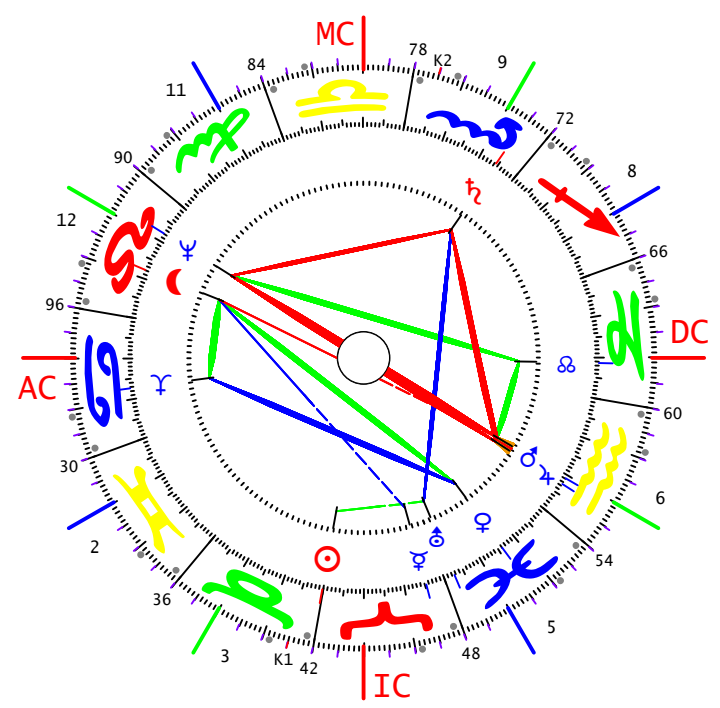

Queen Elisabeth I  
 21.04.1926G -LZ:02:40:00  
 N 51.30.00 / W 000.10.00  
 LONDON/GBE

Mknoten

Häuser

Mknoten

Putin Vladimir  
 07.10.1952G -LZ:09:30:00  
 N 59.55.00 / E 030.15.00  
 SANKT PETERSBURG/SSR