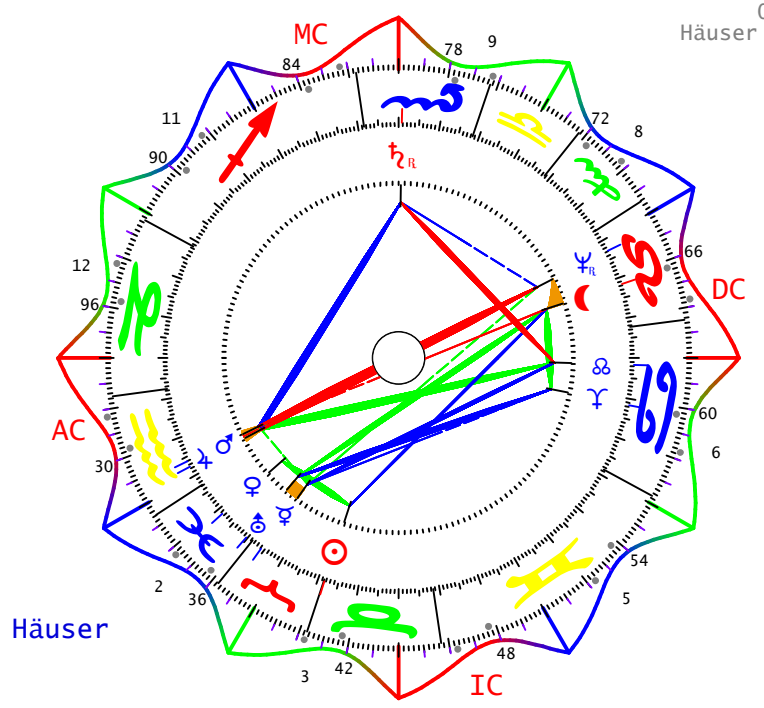

Queen Elisabeth I  
 21.04.1926G -LZ:02:40:00  
 N 51.30.00 / W 000.10.00  
 LONDON/GBE

Mknoten

Häuser

Mknoten

Putin Vladimir  
 07.10.1952G -LZ:09:30:00  
 N 59.55.00 / E 030.15.00  
 SANKT PETERSBURG/SSR