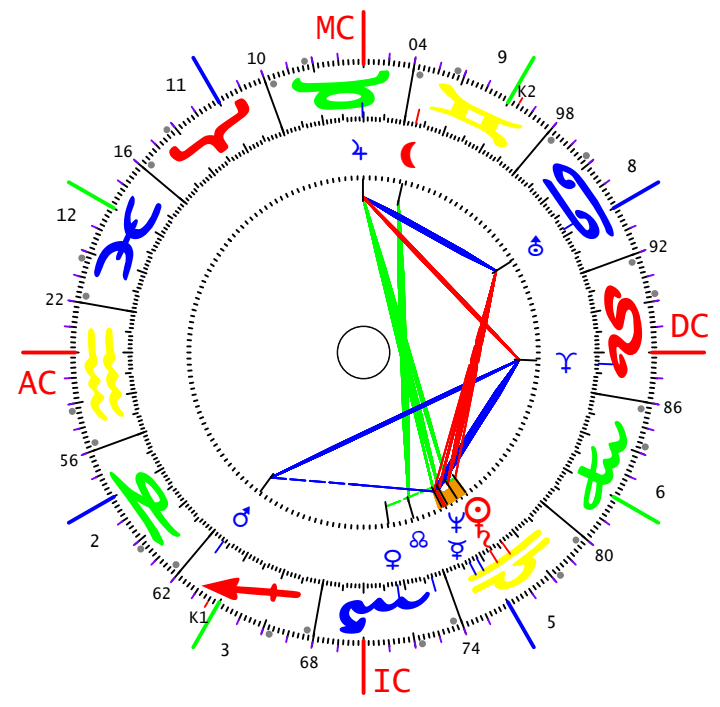

Queen Elisabeth I  
 21.04.1926G -LZ:02:40:00  
 N 51.30.00 / W 000.10.00  
 LONDON/GBE

Mknoten

Häuser

Mknoten

Putin Vladimir  
 07.10.1952G -LZ:09:30:00  
 N 59.55.00 / E 030.15.00  
 SANKT PETERSBURG/SSR

Häuser