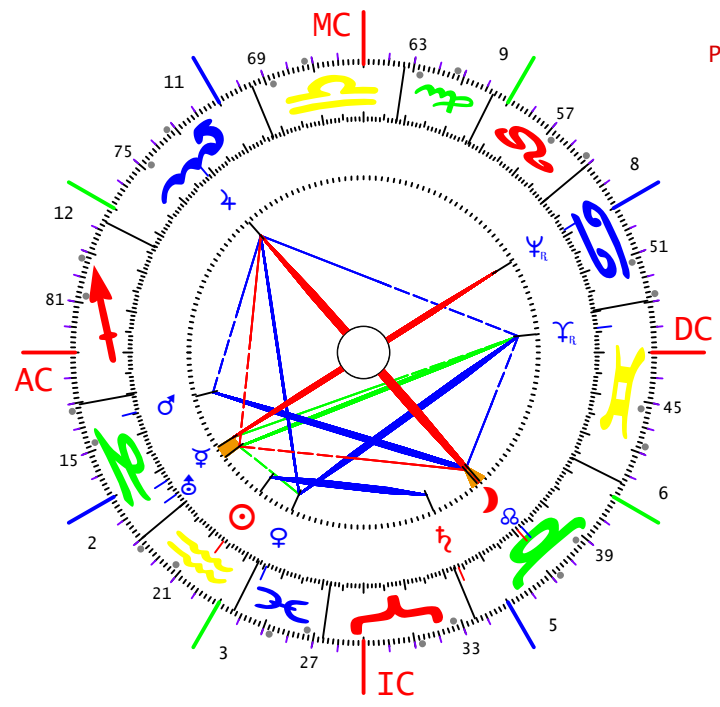

Reagan Nancy
 06.07.1921G -LZ:12:18:00
 N 40.42.00 / W 074.00.00
 NEW YORK/USNY

Häuser

Profil-Horoskop

Häuser

Häuser

Profil-Horoskop

Reagan Ronald
 06.02.1911G -LZ:03:46:00
 N 41.37.00 / W 089.47.00
 TAMPICO/USIL