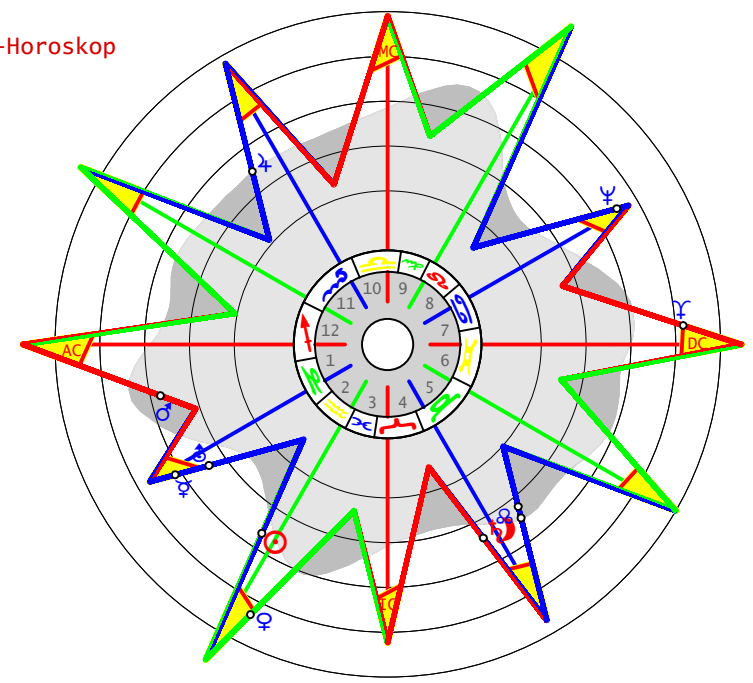

Reagan Nancy
 06.07.1921G -LZ:12:18:00
 N 40.42.00 / W 074.00.00
 NEW YORK/USNY

Häuser

Profil-Horoskop

Häuser

Häuser

Profil-Horoskop

Reagan Ronald
 06.02.1911G -LZ:03:46:00
 N 41.37.00 / W 089.47.00
 TAMPICO/USIL