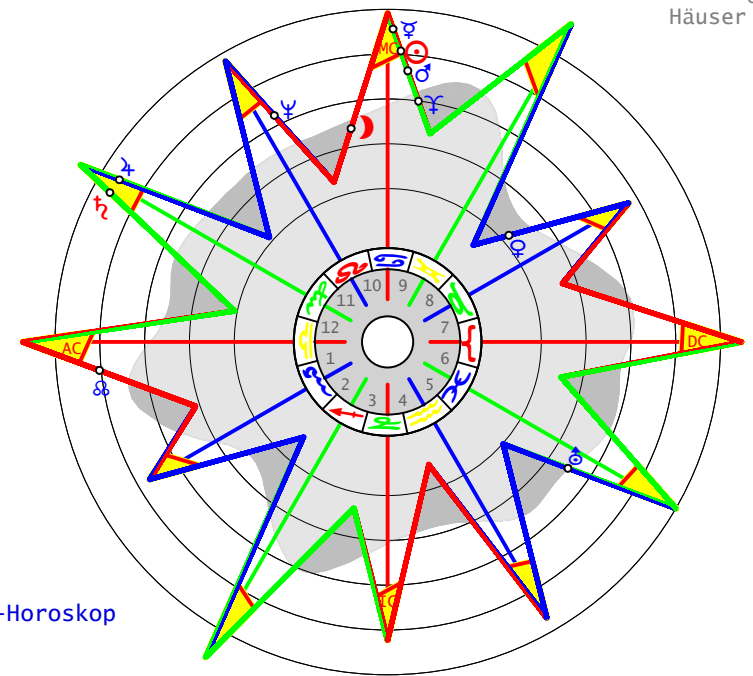

Reagan Nancy
 06.07.1921G -LZ:12:18:00
 N 40.42.00 / W 074.00.00
 NEW YORK/USNY

Häuser

Profil-Horoskop

Häuser

Häuser

Profil-Horoskop

Reagan Ronald
 06.02.1911G -LZ:03:46:00
 N 41.37.00 / W 089.47.00
 TAMPICO/USIL