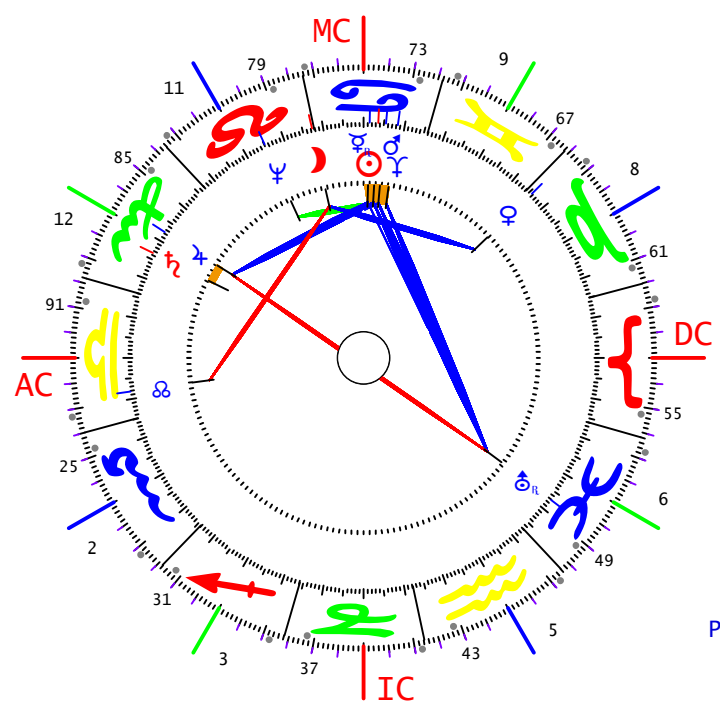

Reagan Nancy
 06.07.1921G -LZ:12:18:00
 N 40.42.00 / W 074.00.00
 NEW YORK/USNY

Häuser

Profil-Horoskop

Häuser

Häuser

Profil-Horoskop

Reagan Ronald
 06.02.1911G -LZ:03:46:00
 N 41.37.00 / W 089.47.00
 TAMPICO/USIL