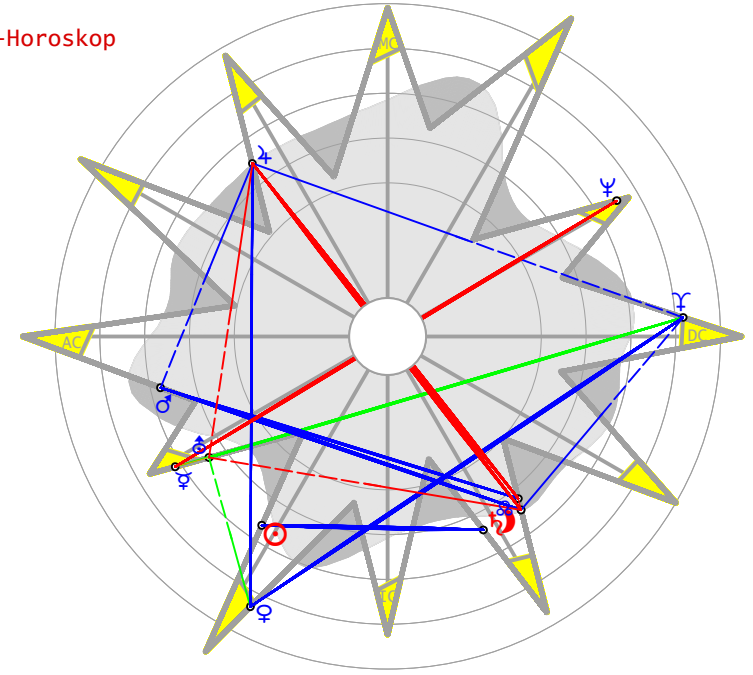

Reagan Nancy  
 06.07.1921G -LZ:12:18:00  
 N 40.42.00 / W 074.00.00  
 NEW YORK/USNY

Häuser

Profil-Horoskop

Häuser

Profil-Horoskop

Reagan Ronald  
 06.02.1911G -LZ:03:46:00  
 N 41.37.00 / W 089.47.00  
 TAMPICO/USIL