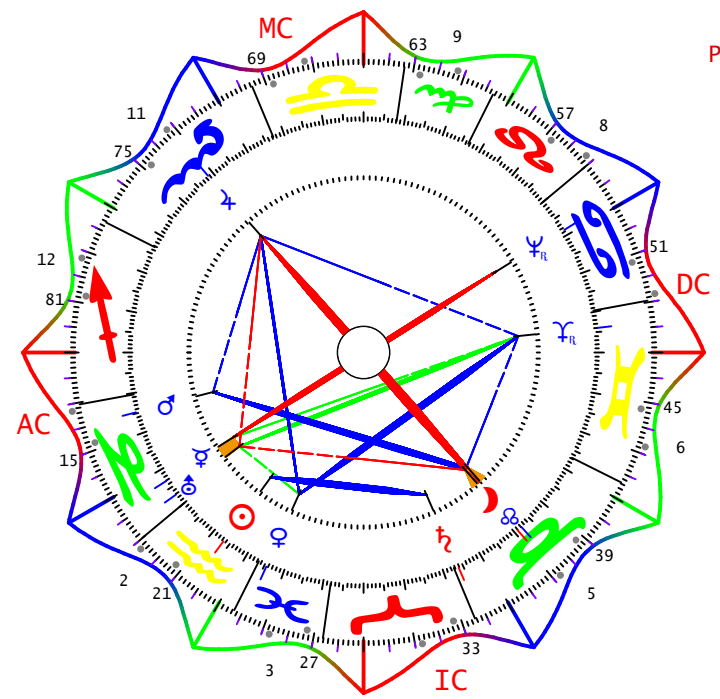

Reagan Nancy  
 06.07.1921G -LZ:12:18:00  
 N 40.42.00 / W 074.00.00  
 NEW YORK/USNY

Häuser

Profil-Horoskop

Häuser

Profil-Horoskop

Reagan Ronald  
 06.02.1911G -LZ:03:46:00  
 N 41.37.00 / W 089.47.00  
 TAMPICO/USIL