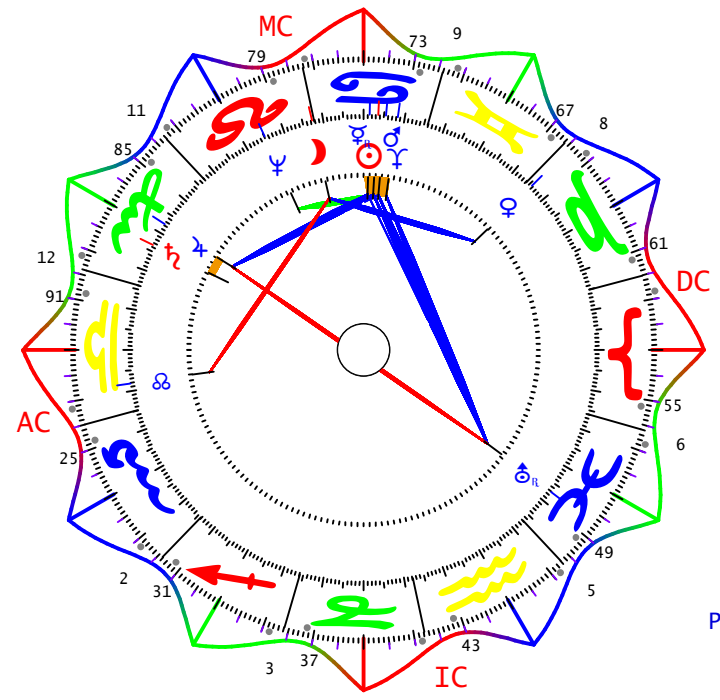

Reagan Nancy  
 06.07.1921G -LZ:12:18:00  
 N 40.42.00 / W 074.00.00  
 NEW YORK/USNY

Häuser

Profil-Horoskop

Häuser

Profil-Horoskop

Reagan Ronald  
 06.02.1911G -LZ:03:46:00  
 N 41.37.00 / W 089.47.00  
 TAMPICO/USIL