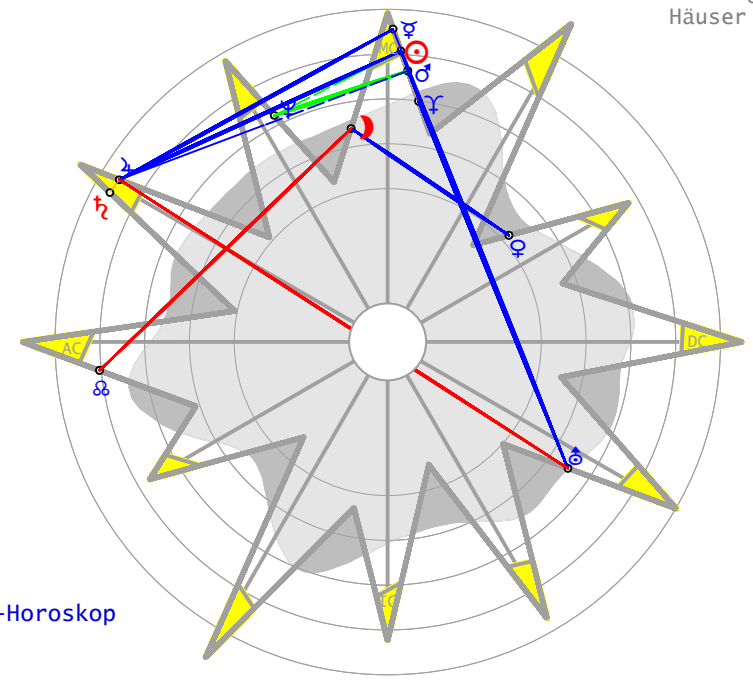

Reagan Nancy  
 06.07.1921G -LZ:12:18:00  
 N 40.42.00 / W 074.00.00  
 NEW YORK/USNY

Häuser

Profil-Horoskop

Häuser

Profil-Horoskop

Reagan Ronald  
 06.02.1911G -LZ:03:46:00  
 N 41.37.00 / W 089.47.00  
 TAMPICO/USIL