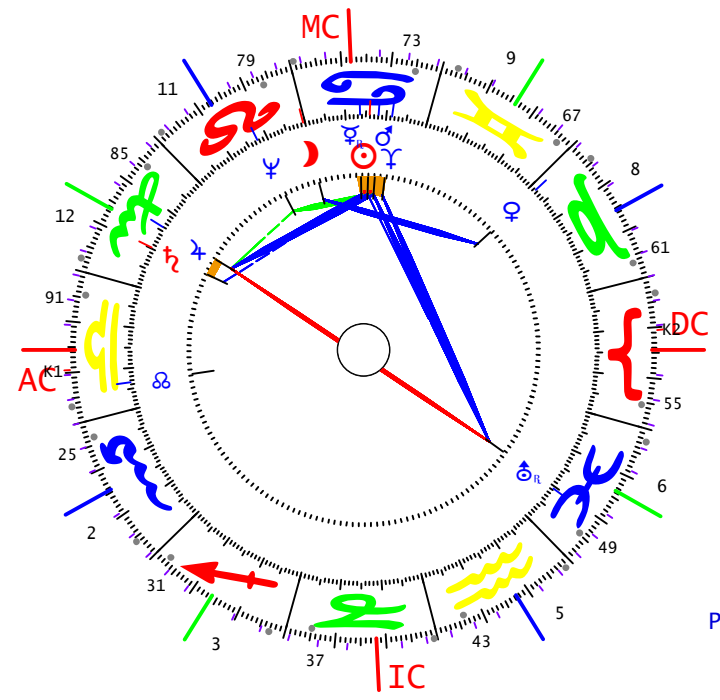

Reagan Nancy
 06.07.1921G -LZ:12:18:00
 N 40.42.00 / W 074.00.00
 NEW YORK/USNY

Radix

Profil-Horoskop

Radix

Radix

Profil-Horoskop

Reagan Ronald
 06.02.1911G -LZ:03:46:00
 N 41.37.00 / W 089.47.00
 TAMPICO/USIL

Radix

Profil-Horoskop