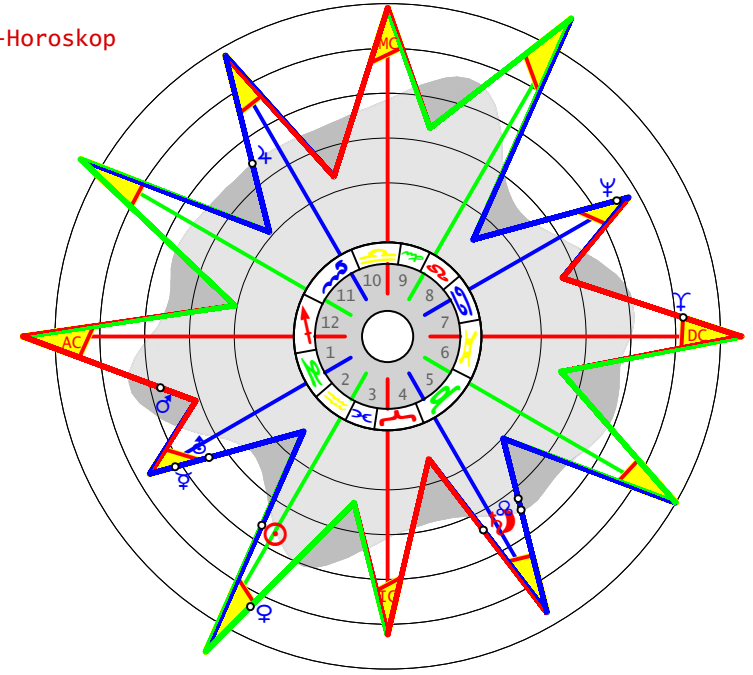

Reagan Nancy
 06.07.1921G -LZ:12:18:00
 N 40.42.00 / W 074.00.00
 NEW YORK/USNY

Radix

Profil-Horoskop

Radix

Radix

Profil-Horoskop

Reagan Ronald
 06.02.1911G -LZ:03:46:00
 N 41.37.00 / W 089.47.00
 TAMPICO/USIL

Radix

Profil-Horoskop