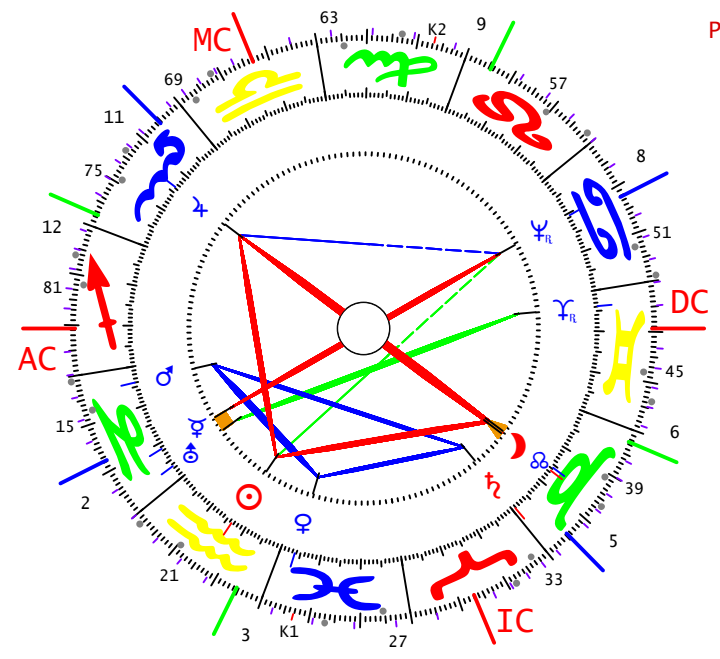

Reagan Nancy
 06.07.1921G -LZ:12:18:00
 N 40.42.00 / W 074.00.00
 NEW YORK/USNY

Radix

Profil-Horoskop

Radix

Radix

Profil-Horoskop

Reagan Ronald
 06.02.1911G -LZ:03:46:00
 N 41.37.00 / W 089.47.00
 TAMPICO/USIL

Radix

Profil-Horoskop