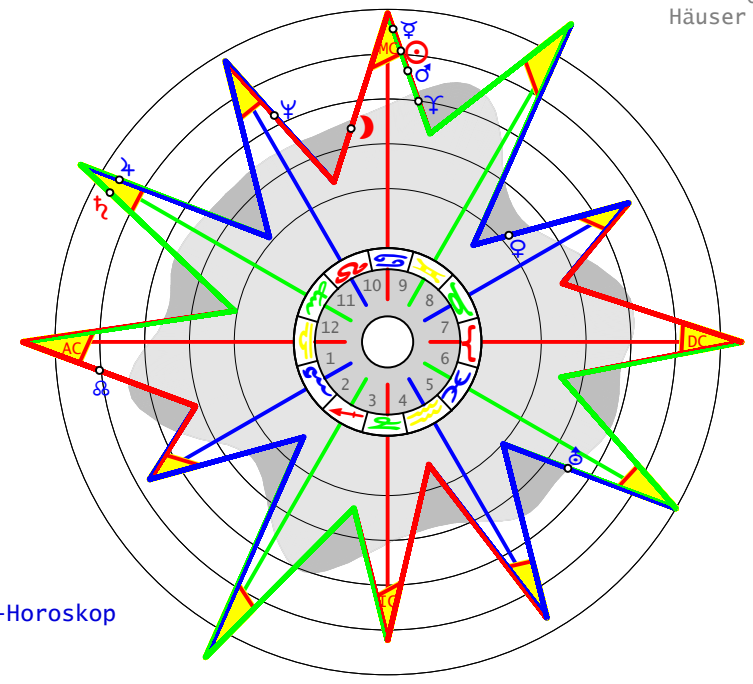

Reagan Nancy
 06.07.1921G -LZ:12:18:00
 N 40.42.00 / W 074.00.00
 NEW YORK/USNY

Radix

Profil-Horoskop

Radix

Radix

Profil-Horoskop

Reagan Ronald
 06.02.1911G -LZ:03:46:00
 N 41.37.00 / W 089.47.00
 TAMPICO/USIL

Radix

Profil-Horoskop