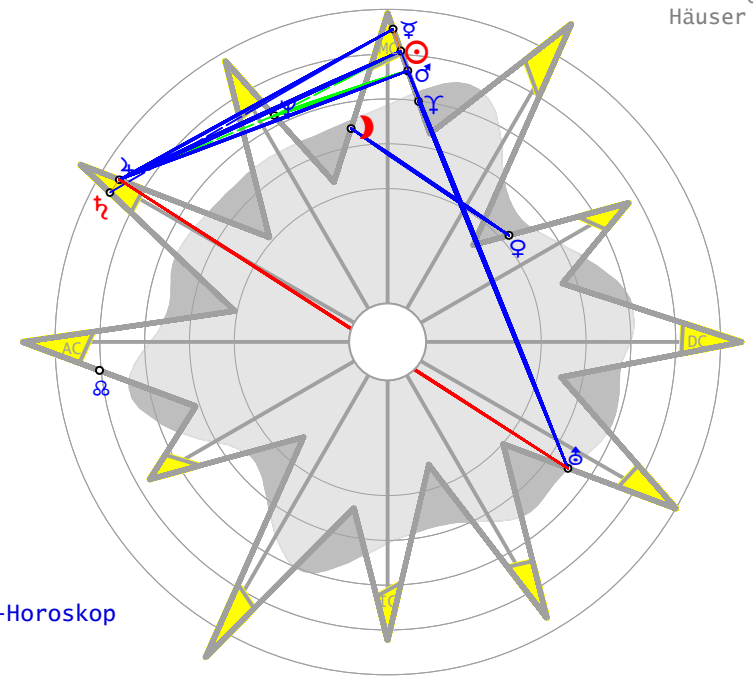

Reagan Nancy  
 06.07.1921G -LZ:12:18:00  
 N 40.42.00 / W 074.00.00  
 NEW YORK/USNY

Radix

Profil-Horoskop

Radix

Profil-Horoskop

Reagan Ronald  
 06.02.1911G -LZ:03:46:00  
 N 41.37.00 / W 089.47.00  
 TAMPICO/USIL