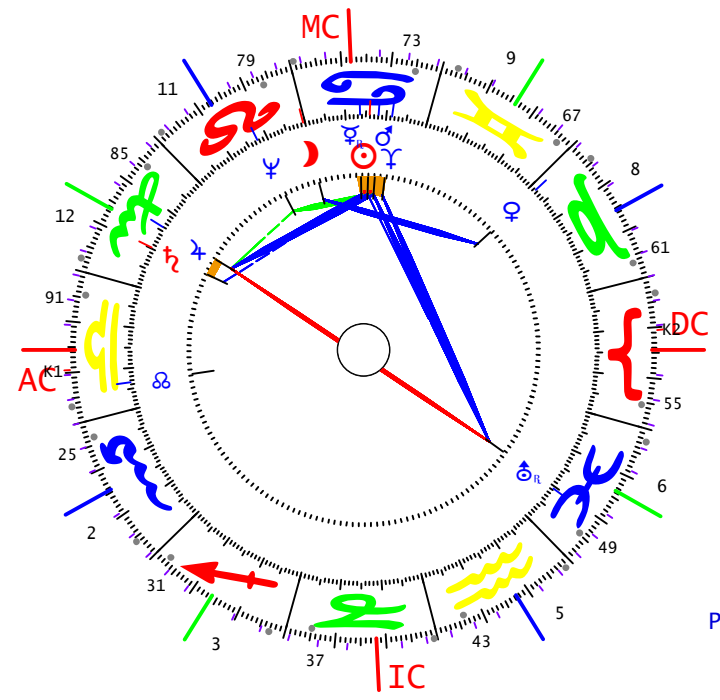

Reagan Nancy  
 06.07.1921G -LZ:12:18:00  
 N 40.42.00 / W 074.00.00  
 NEW YORK/USNY

Radix

Profil-Horoskop

Radix

Profil-Horoskop

Reagan Ronald  
 06.02.1911G -LZ:03:46:00  
 N 41.37.00 / W 089.47.00  
 TAMPICO/USIL