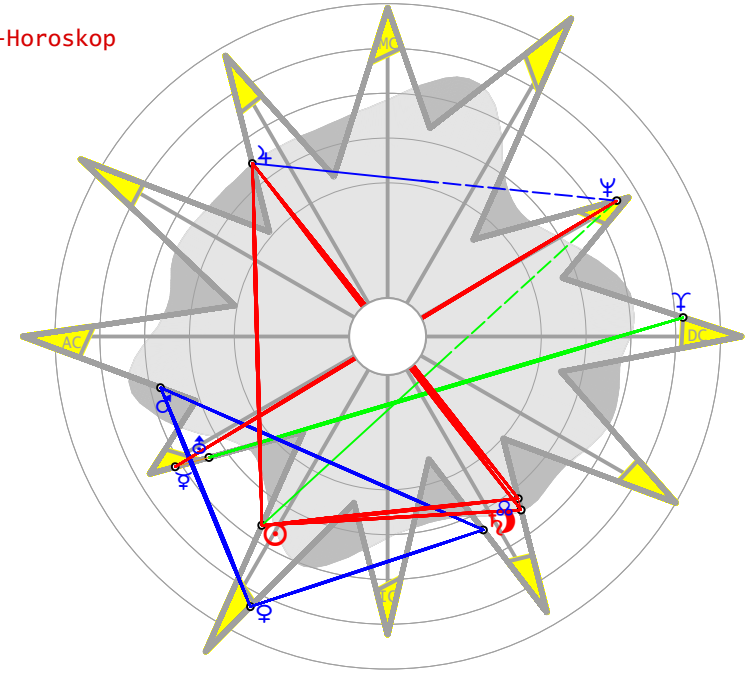

Reagan Nancy  
 06.07.1921G -LZ:12:18:00  
 N 40.42.00 / W 074.00.00  
 NEW YORK/USNY

Radix

Profil-Horoskop

Radix

Profil-Horoskop

Reagan Ronald  
 06.02.1911G -LZ:03:46:00  
 N 41.37.00 / W 089.47.00  
 TAMPICO/USIL