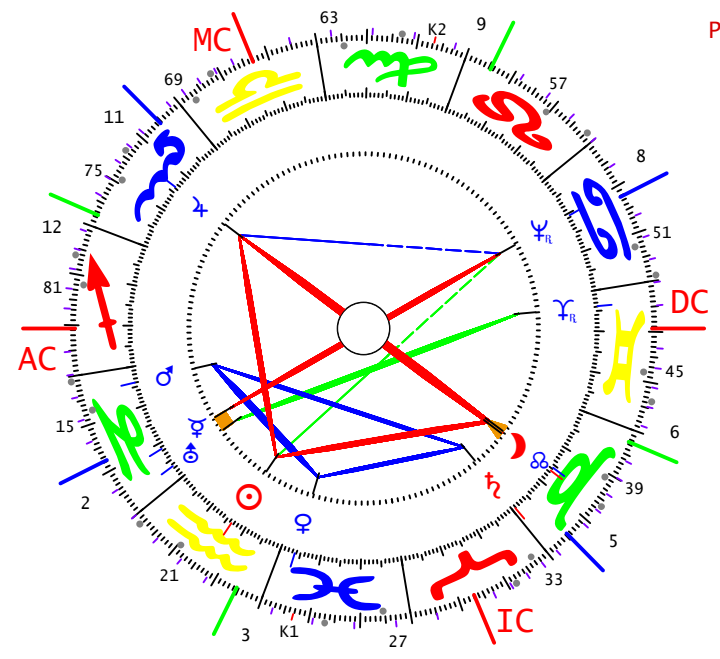

Reagan Nancy  
 06.07.1921G -LZ:12:18:00  
 N 40.42.00 / W 074.00.00  
 NEW YORK/USNY

Radix

Profil-Horoskop

Radix

Profil-Horoskop

Reagan Ronald  
 06.02.1911G -LZ:03:46:00  
 N 41.37.00 / W 089.47.00  
 TAMPICO/USIL