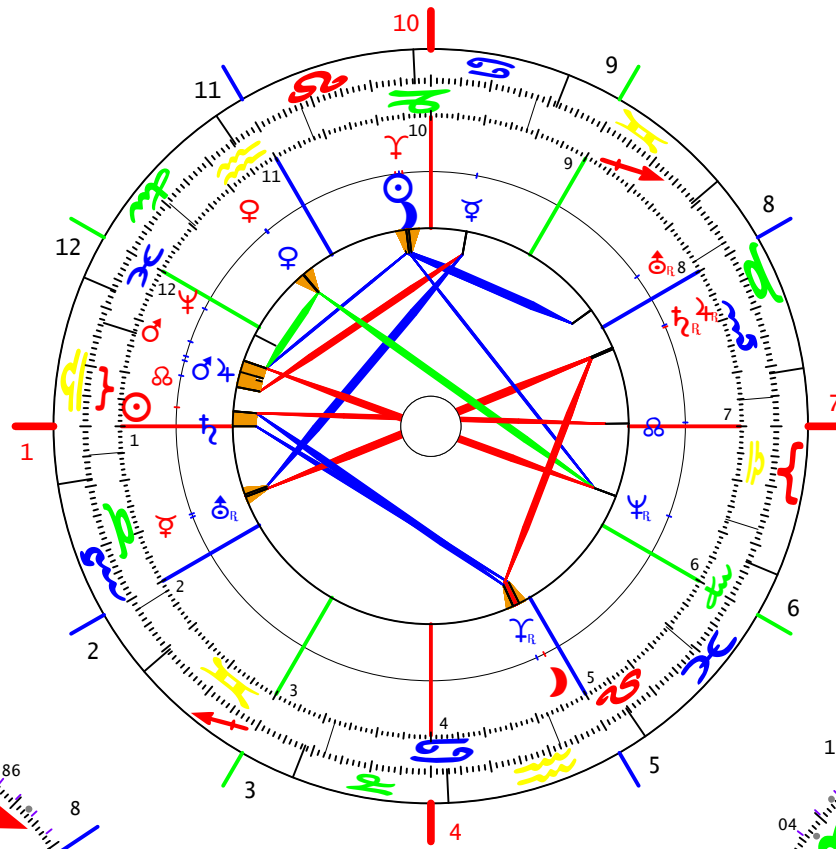

Dreifuss Ruth
09.01.1940G -LZ:12:00:00
N 47.26.00 / E 009.23.00
ST.GALLEN/CH

Radix

Blocher Christoph
11.10.1940G -LZ:07:05:00
N 47.42.00 / E 008.38.00
SCHAFFHAUSEN/CH

Radix