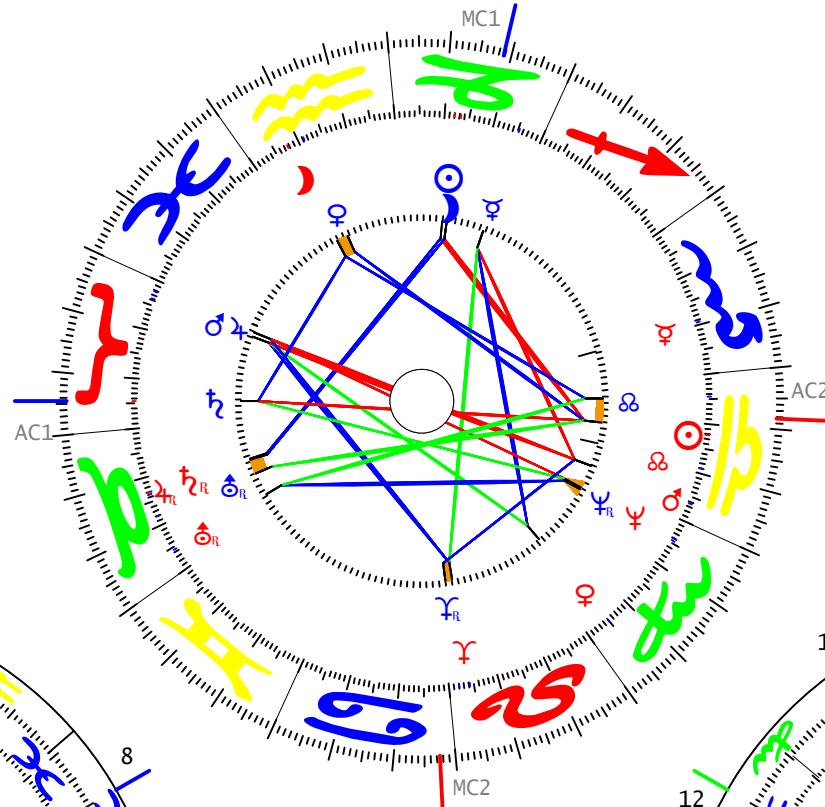

Dreifuss Ruth
09.01.1940G -LZ:12:00:00
N 47.26.00 / E 009.23.00
ST.GALLEN/CH

Blocher Christoph
11.10.1940G -LZ:07:05:00
N 47.42.00 / E 008.38.00
SCHAFFHAUSEN/CH

Mknoten

Häuser

Radix