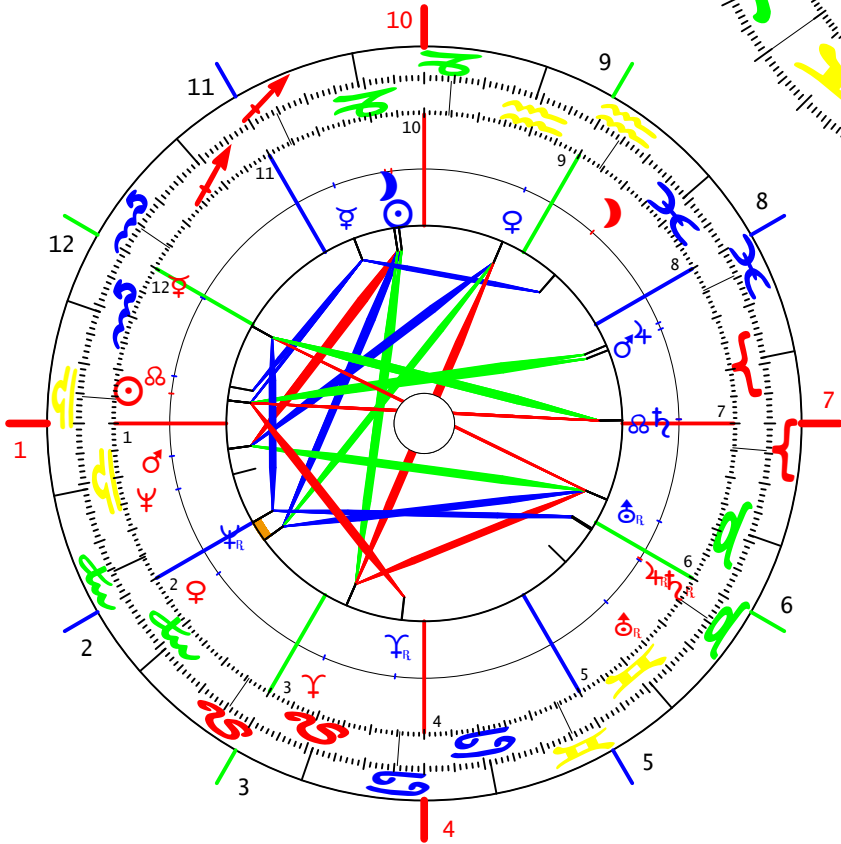

Dreifuss Ruth
09.01.1940G -LZ:12:00:00
N 47.26.00 / E 009.23.00
ST.GALLEN/CH

Blocher Christoph
11.10.1940G -LZ:07:05:00
N 47.42.00 / E 008.38.00
SCHAFFHAUSEN/CH

Mknoten

Häuser

Radix