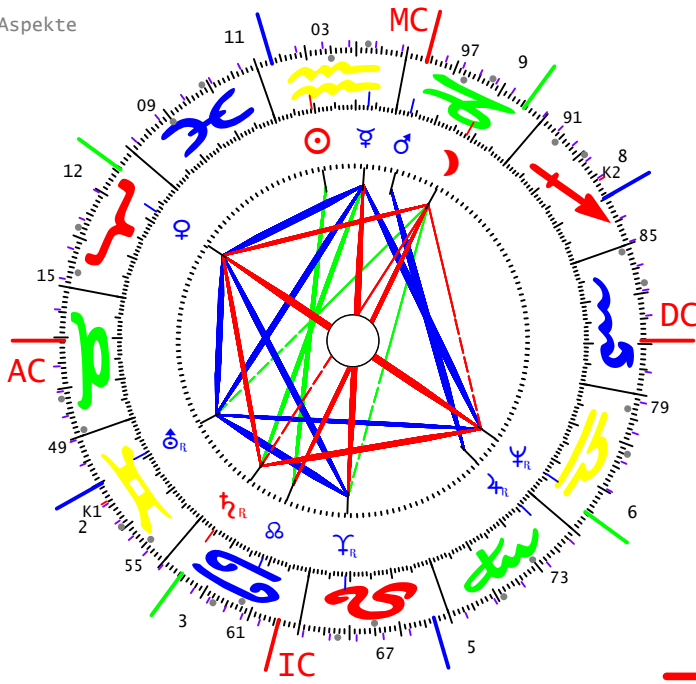

(IN)Farrow Mia
 09.02.1945G -LZ:11:27:00
 N 34.03.00 / W 118.27.00
 LOS ANGELES/USCA

Radix

- ☉ 23° 57' 16" 10
- ☾ 10° 15' 12" 9
- ♃ 10° 38' 32" 10
- ♄ 2° 31' 22" 12
- ♅ 0° 37' 6" 10
- ♆ 23° 31' 1" 5
- ♇ 0° 1' 28" 3
- ♁ 28° 52' 35R 1
- ♂ 1° 31' 6" 6
- ♆ 12° 34' 6R 4
- ♁ 19° 16' 48" 3

(Ex)Allen Woody
 01.12.1935G -LZ:22:55:00
 N 40.42.00 / W 074.00.00
 NEW YORK/USNY

Radix

- ☉ 9° 35' 53" 4
- ☾ 21° 22' 38" 6
- ♃ 5° 57' 21" 4
- ♄ 23° 34' 53" 2
- ♅ 21° 57' 20" 5
- ♆ 6° 26' 35" 4
- ♇ 1° 56' 5" 7
- ♁ 3° 25' 30R 9
- ♂ 15° 19' 5" 1
- ♆ 23° 2' 29R 11
- ♁ 8° 52' 52" 5