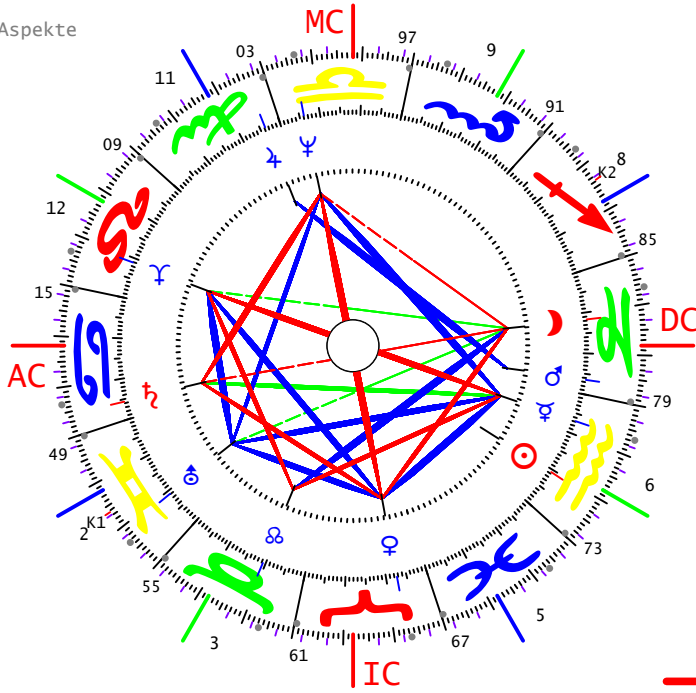

(IN)Farrow Mia  
 09.02.1945G -LZ:11:27:00  
 N 34.03.00 / W 118.27.00  
 LOS ANGELES/USCA

Mknuten

- ☉ 27° 28' 8      5
- ☾ 6° 27' 5      7
- ♃ 11° 17' 22     6
- ♄ 10° 46' 42     4
- ♅ 21° 41' 46     6
- ♆ 21° 54' 30     10
- ♁ 13° 45' 44     1
- ♂ 9° 0' 37R      2
- ♃ 11° 59' 43     10
- ♄ 9° 17' 23R    12
- ♅ 7° 29' 0      3

(Ex)Allen Woody  
 01.12.1935G -LZ:22:55:00  
 N 40.42.00 / W 074.00.00  
 NEW YORK/USNY

Radix

- ☉ 9° 35' 53      4
- ☾ 21° 22' 38     6
- ♃ 5° 57' 21      4
- ♄ 23° 34' 53     2
- ♅ 21° 57' 20     5
- ♆ 6° 26' 35      4
- ♁ 1° 56' 5       7
- ♂ 3° 25' 30R     9
- ♃ 15° 19' 5      1
- ♄ 23° 2' 29R    11
- ♅ 8° 52' 52      5