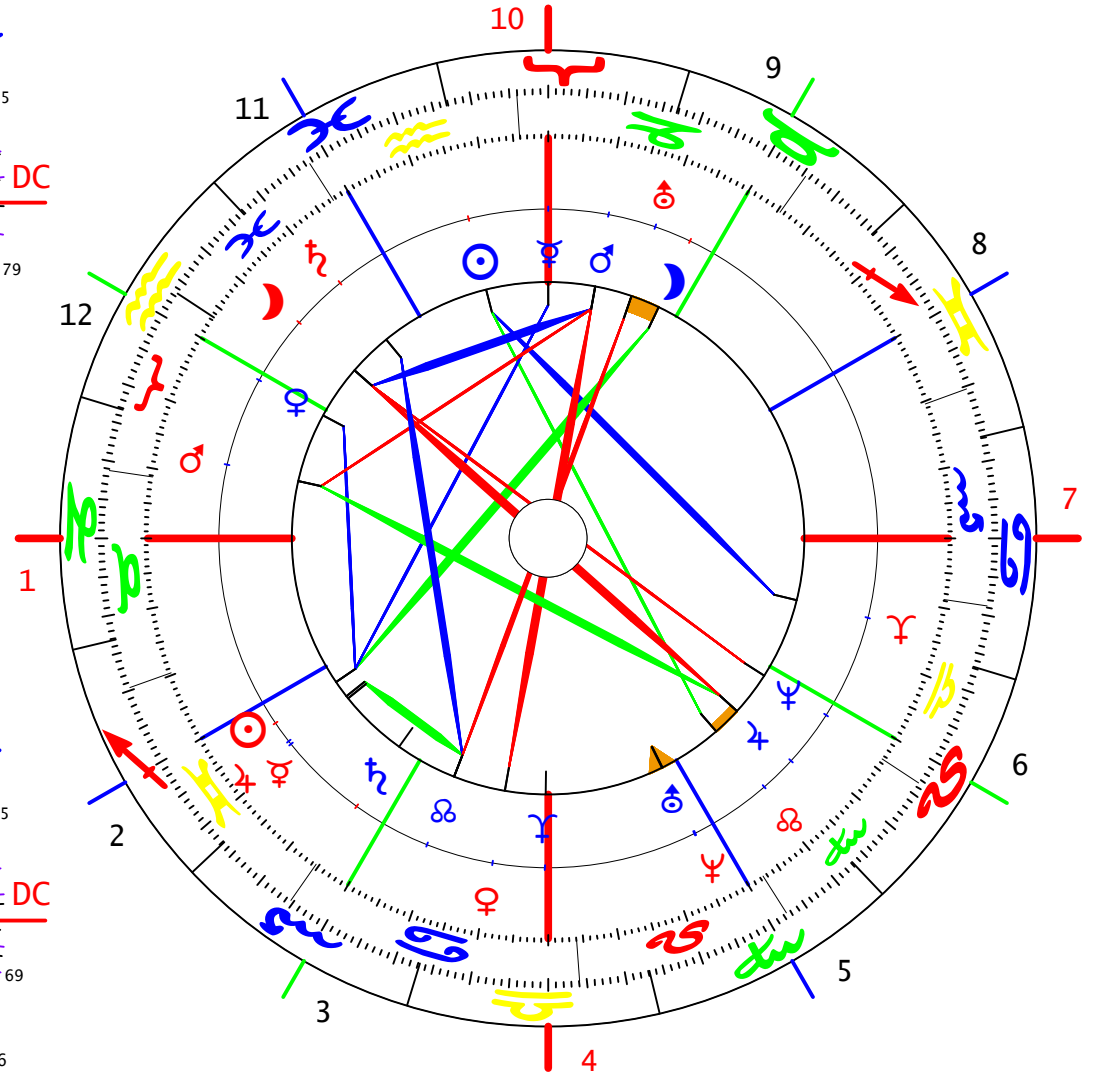

(IN)Farrow Mia
 09.02.1945G -LZ:11:27:00
 N 34.03.00 / W 118.27.00
 LOS ANGELES/USCA

Radix

- | | | |
|---|-------------|----|
| ☉ | 13° 59' 5 | 10 |
| ☾ | 4° 26' 58 | 9 |
| ♃ | 29° 58' 6 | 9 |
| ♄ | 1° 20' 15 | 12 |
| ♅ | 19° 24' 51 | 9 |
| ♆ | 17° 29' 50 | 5 |
| ♇ | 24° 28' 58 | 2 |
| ♁ | 26° 19' 36R | 4 |
| ♂ | 27° 33' 2 | 5 |
| ♆ | 29° 26' 39R | 3 |
| ♁ | 8° 26' 24 | 3 |

(Ex)Allen Woody
 01.12.1935G -LZ:22:55:00
 N 40.42.00 / W 074.00.00
 NEW YORK/USNY

Mknoten

- | | | |
|---|------------|----|
| ☉ | 4° 8' 35 | 2 |
| ☾ | 19° 5' 13 | 11 |
| ♃ | 8° 40' 20 | 2 |
| ♄ | 20° 17' 19 | 3 |
| ♅ | 17° 4' 51 | 12 |
| ♆ | 8° 3' 58 | 2 |
| ♇ | 9° 10' 12 | 11 |
| ♁ | 11° 0' 9R | 9 |
| ♂ | 26° 30' 3 | 4 |
| ♆ | 16° 0' 30R | 6 |
| ♁ | 11° 0' 6 | 5 |