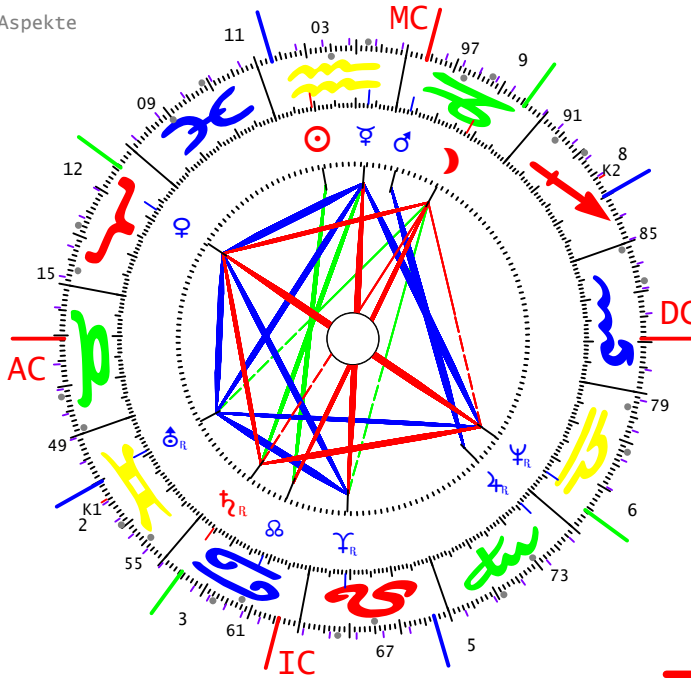

(IN)Farrow Mia
 09.02.1945G -LZ:11:27:00
 N 34.03.00 / W 118.27.00
 LOS ANGELES/USCA

Radix

- | | | |
|---|-------------|----|
| ☉ | 13° 59' 5 | 10 |
| ☾ | 4° 26' 58 | 9 |
| ♃ | 29° 58' 6 | 9 |
| ♄ | 1° 20' 15 | 12 |
| ♅ | 19° 24' 51 | 9 |
| ♆ | 17° 29' 50 | 5 |
| ♇ | 24° 28' 58 | 2 |
| ♁ | 26° 19' 36R | 4 |
| ♂ | 27° 33' 2 | 5 |
| ♆ | 29° 26' 39R | 3 |
| ♁ | 8° 26' 24 | 3 |

(Ex)Allen Woody
 01.12.1935G -LZ:22:55:00
 N 40.42.00 / W 074.00.00
 NEW YORK/USNY

Mknoten

- | | | |
|---|------------|----|
| ☉ | 4° 8' 35 | 2 |
| ☾ | 19° 5' 13 | 11 |
| ♃ | 8° 40' 20 | 2 |
| ♄ | 20° 17' 19 | 3 |
| ♅ | 17° 4' 51 | 12 |
| ♆ | 8° 3' 58 | 2 |
| ♇ | 9° 10' 12 | 11 |
| ♁ | 11° 0' 9R | 9 |
| ♂ | 26° 30' 3 | 4 |
| ♆ | 16° 0' 30R | 6 |
| ♁ | 11° 0' 6 | 5 |