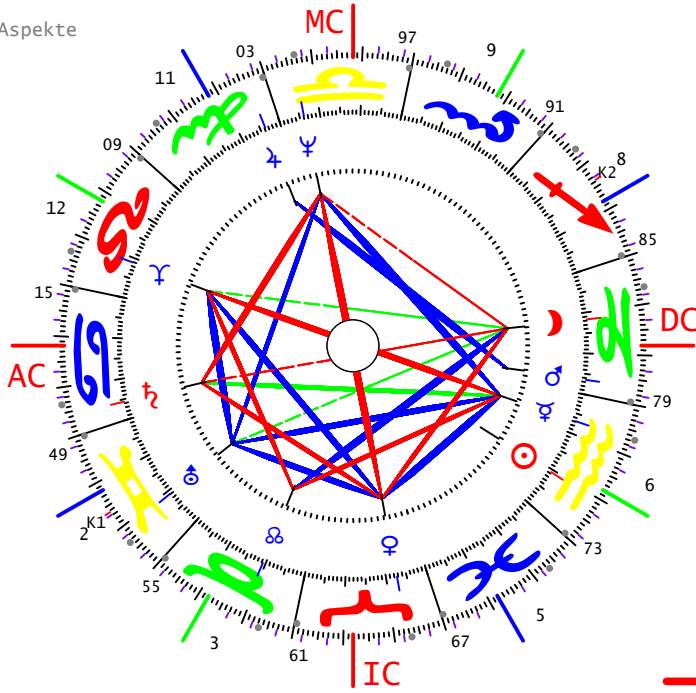

(IN)Farrow Mia  
 09.02.1945G -LZ:11:27:00  
 N 34.03.00 / W 118.27.00  
 LOS ANGELES/USCA

Mknoten

- ☉ 27° 28' 8      5
- ☽ 6° 27' 5      7
- ♃ 11° 17' 22    6
- ♄ 10° 46' 42    4
- ♅ 21° 41' 46    6
- ♆ 21° 54' 30    10
- ♁ 13° 45' 44    1
- ♂ 9° 0' 37R    2
- ♆ 11° 59' 43    10
- ♃ 9° 17' 23R   12
- ♁ 7° 29' 0     3

(Ex)Allen Woody  
 01.12.1935G -LZ:22:55:00  
 N 40.42.00 / W 074.00.00  
 NEW YORK/USNY

Mknoten

- ☉ 4° 8' 35      2
- ☽ 19° 5' 13     11
- ♃ 8° 40' 20     2
- ♄ 20° 17' 19    3
- ♅ 17° 4' 51     12
- ♆ 8° 3' 58      2
- ♁ 9° 10' 12     11
- ♂ 11° 0' 9R     9
- ♆ 26° 30' 3    4
- ♃ 16° 0' 30R   6
- ♁ 11° 0' 6      5