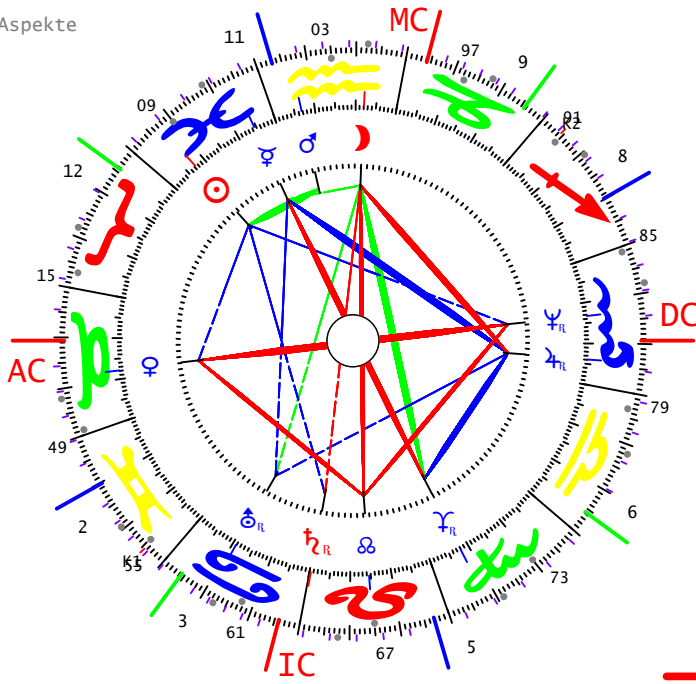

(IN)Farrow Mia
 09.02.1945G -LZ:11:27:00
 N 34.03.00 / W 118.27.00
 LOS ANGELES/USCA

Kausal

- ☉ 16° 26' 38 11
- ☾ 1° 3' 37 10
- ♃ 28° 59' 24 10
- ♄ 29° 55' 59 3
- ♅ 16° 35' 47 10
- ♆ 27° 54' 36 6
- ♇ 20° 48' 37 3
- ♁ 1° 4' 33R 3
- ♂ 8° 41' 15 7
- ♆ 28° 57' 48R 4
- ♁ 5° 18' 2 4

(Ex)Allen Woody
 01.12.1935G -LZ:22:55:00
 N 40.42.00 / W 074.00.00
 NEW YORK/USNY

Mknoten

- ☉ 4° 8' 35 2
- ☾ 19° 5' 13 11
- ♃ 8° 40' 20 2
- ♄ 20° 17' 19 3
- ♅ 17° 4' 51 12
- ♆ 8° 3' 58 2
- ♇ 9° 10' 12 11
- ♁ 11° 0' 9R 9
- ♂ 26° 30' 3 4
- ♆ 16° 0' 30R 6
- ♁ 11° 0' 6 5