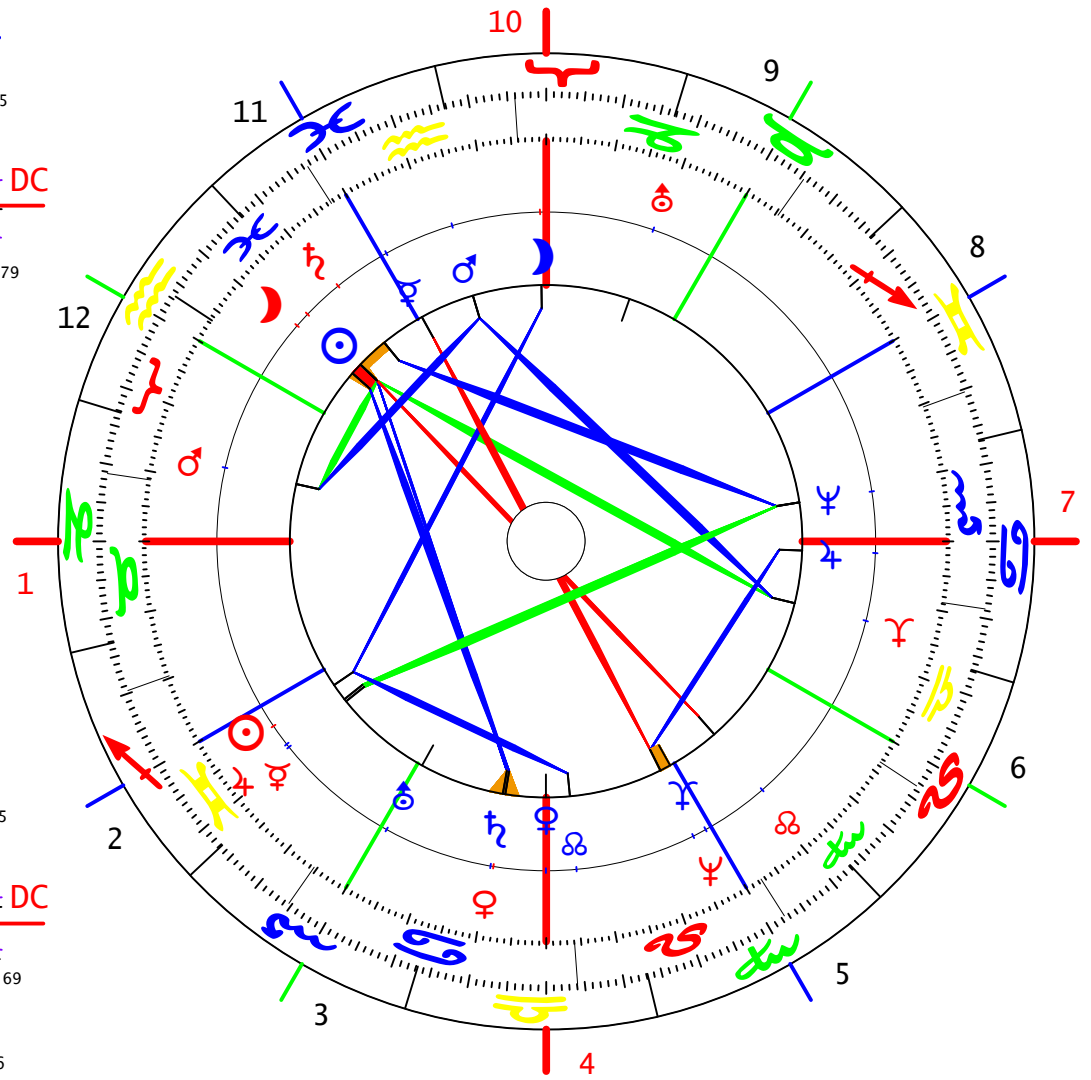

(IN)Farrow Mia
 09.02.1945G -LZ:11:27:00
 N 34.03.00 / W 118.27.00
 LOS ANGELES/USCA

Kausal

- ☉ 16° 26' 38 11
- ☾ 1° 3' 37 10
- ♃ 28° 59' 24 10
- ♄ 29° 55' 59 3
- ♅ 16° 35' 47 10
- ♆ 27° 54' 36 6
- ♇ 20° 48' 37 3
- ♁ 1° 4' 33R 3
- ♂ 8° 41' 15 7
- ♆ 28° 57' 48R 4
- ♁ 5° 18' 2 4

(Ex)Allen Woody
 01.12.1935G -LZ:22:55:00
 N 40.42.00 / W 074.00.00
 NEW YORK/USNY

Mknoten

- ☉ 4° 8' 35 2
- ☾ 19° 5' 13 11
- ♃ 8° 40' 20 2
- ♄ 20° 17' 19 3
- ♅ 17° 4' 51 12
- ♆ 8° 3' 58 2
- ♇ 9° 10' 12 11
- ♁ 11° 0' 9R 9
- ♂ 26° 30' 3 4
- ♆ 16° 0' 30R 6
- ♁ 11° 0' 6 5