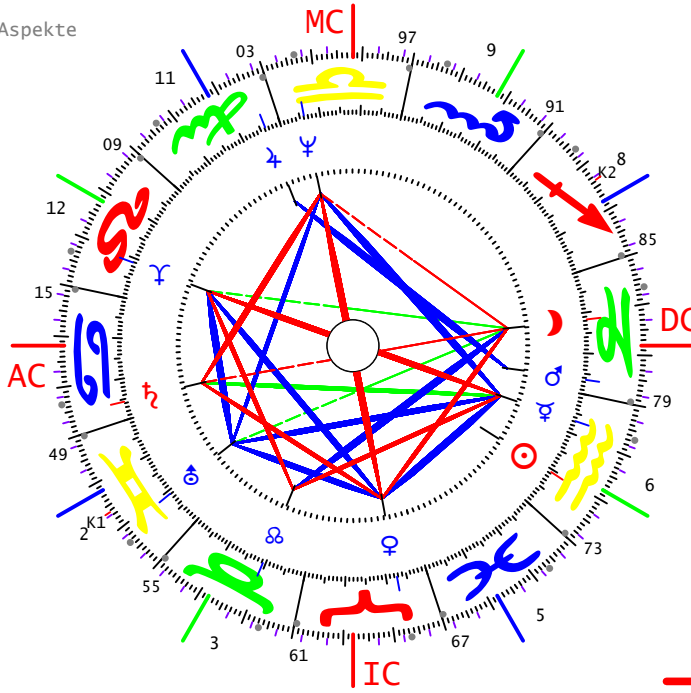

(IN)Farrow Mia
 09.02.1945G -LZ:11:27:00
 N 34.03.00 / W 118.27.00
 LOS ANGELES/USCA

Mknuten

☉ 27° 28' 8	5
☾ 6° 27' 5	7
♃ 11° 17' 22	6
♄ 10° 46' 42	4
♅ 21° 41' 46	6
♆ 21° 54' 30	10
♇ 13° 45' 44	1
♁ 9° 0' 37R	2
♂ 11° 59' 43	10
♆ 9° 17' 23R	12
♁ 7° 29' 0	3

(Ex)Allen Woody
 01.12.1935G -LZ:22:55:00
 N 40.42.00 / W 074.00.00
 NEW YORK/USNY

Kausal

☉ 9° 2' 43	9
☾ 24° 6' 5	11
♃ 4° 30' 58	9
♄ 22° 54' 0	7
♅ 26° 6' 27	10
♆ 5° 7' 19	9
♇ 4° 1' 5	12
♁ 2° 11' 9R	2
♂ 16° 41' 16	6
♆ 27° 10' 49R	4
♁ 13° 11' 19	10