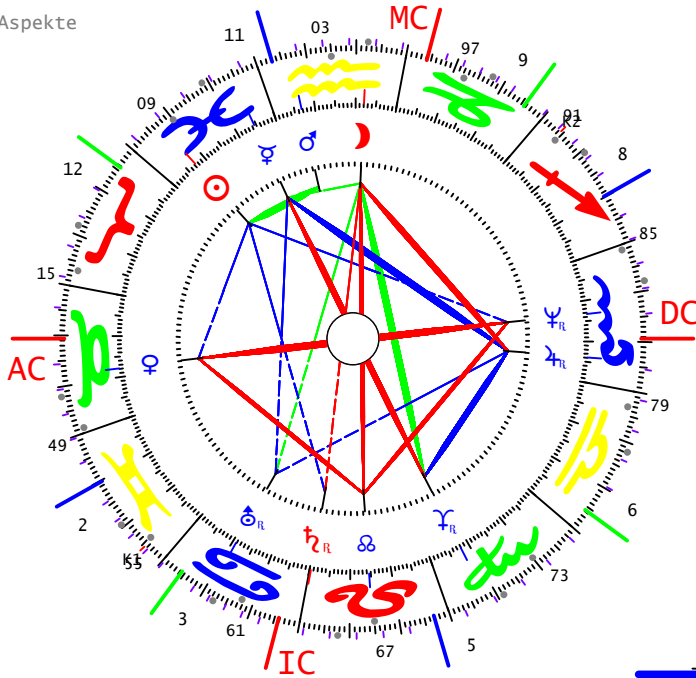

(IN)Farrow Mia
 09.02.1945G -LZ:11:27:00
 N 34.03.00 / W 118.27.00
 LOS ANGELES/USCA

Kausal

- ☉ 22° 40' 2 12
- ☽ 7° 55' 4 11
- ♂ 5° 27' 26 12
- ♀ 17° 53' 49 2
- ♃ 23° 14' 12 11
- ♄ 6° 4' 12 8
- ♅ 0° 19' 40 5
- ♁ 10° 52' 10R 4
- ♃ 16° 41' 49 8
- ♄ 7° 56' 51R 6
- ♁ 14° 36' 56 5

(Ex)Allen Woody
 01.12.1935G -LZ:22:55:00
 N 40.42.00 / W 074.00.00
 NEW YORK/USNY

Kausal

- ☉ 7° 27' 25 2
- ☽ 28° 13' 39 4
- ♂ 3° 12' 33 2
- ♀ 23° 51' 54 12
- ♃ 29° 34' 23 3
- ♄ 3° 46' 38 2
- ♅ 7° 49' 25 5
- ♁ 2° 39' 16R 7
- ♃ 19° 42' 13 11
- ♄ 0° 54' 25R 10
- ♁ 13° 30' 34 3