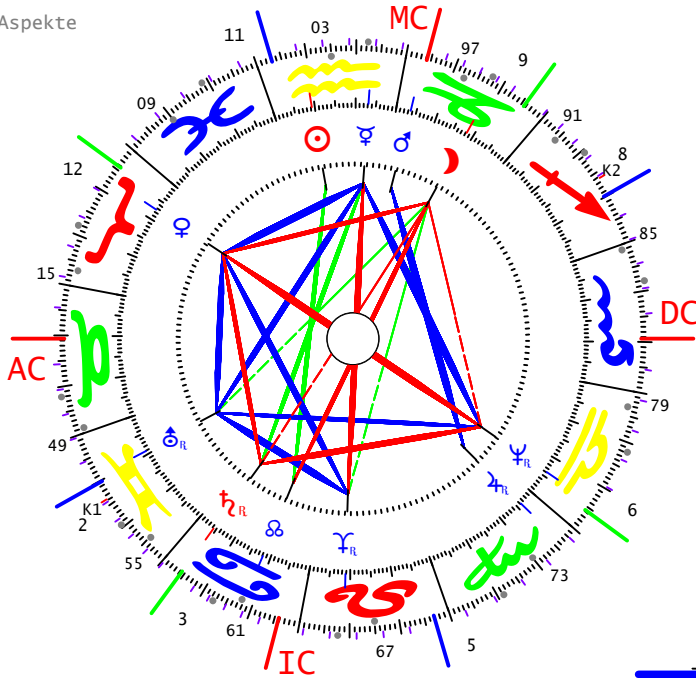

(IN)Farrow Mia
 09.02.1945G -LZ:11:27:00
 N 34.03.00 / W 118.27.00
 LOS ANGELES/USCA

Radix

☉	20° 39' 42	11
☽	11° 40' 45	10
♂	6° 50' 28	11
♀	7° 21' 8	1
♃	26° 26' 4	10
♄	26° 13' 20	6
♅	4° 22' 6	4
♁	9° 7' 12R	3
♂	6° 8' 6	7
♆	8° 50' 27R	5
♇	18° 7' 50	4

(Ex)Allen Woody
 01.12.1935G -LZ:22:55:00
 N 40.42.00 / W 074.00.00
 NEW YORK/USNY

Kausal

☉	7° 27' 25	2
☽	28° 13' 39	4
♂	3° 12' 33	2
♀	23° 51' 54	12
♃	29° 34' 23	3
♄	3° 46' 38	2
♅	7° 49' 25	5
♁	2° 39' 16R	7
♂	19° 42' 13	11
♆	0° 54' 25R	10
♇	13° 30' 34	3