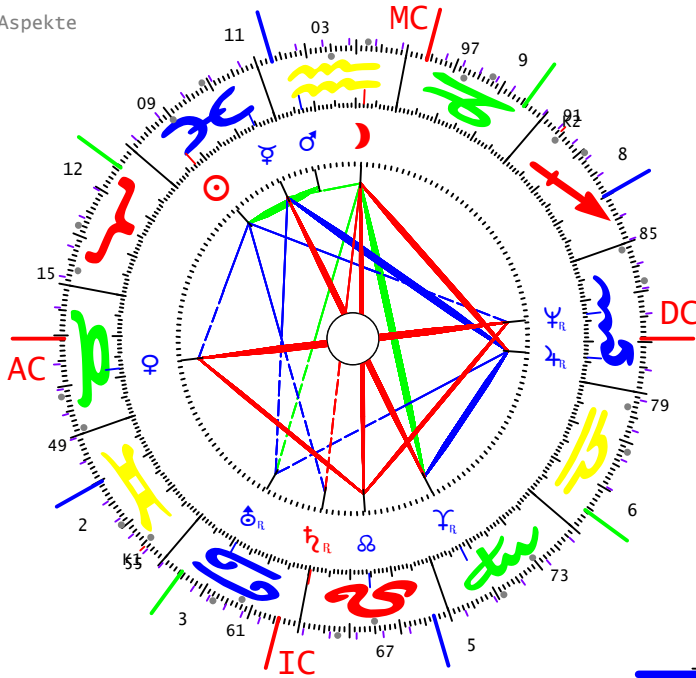

(IN)Farrow Mia
 09.02.1945G -LZ:11:27:00
 N 34.03.00 / W 118.27.00
 LOS ANGELES/USCA

Kausal

☉ 22° 40' 2	12
☽ 7° 55' 4	11
♂ 5° 27' 26	12
♀ 17° 53' 49	2
♃ 23° 14' 12	11
♄ 6° 4' 12	8
♅ 0° 19' 40	5
♁ 10° 52' 10R	4
♂ 16° 41' 49	8
♆ 7° 56' 51R	6
♇ 14° 36' 56	5

(Ex)Allen Woody
 01.12.1935G -LZ:22:55:00
 N 40.42.00 / W 074.00.00
 NEW YORK/USNY

Radix

☉ 9° 2' 42	9
☽ 24° 6' 4	11
♂ 4° 30' 58	9
♀ 22° 53' 59	7
♃ 26° 6' 26	10
♄ 5° 7' 19	9
♅ 4° 1' 5	12
♁ 2° 11' 8R	2
♂ 16° 41' 15	6
♆ 27° 10' 48R	4
♇ 13° 11' 18	10