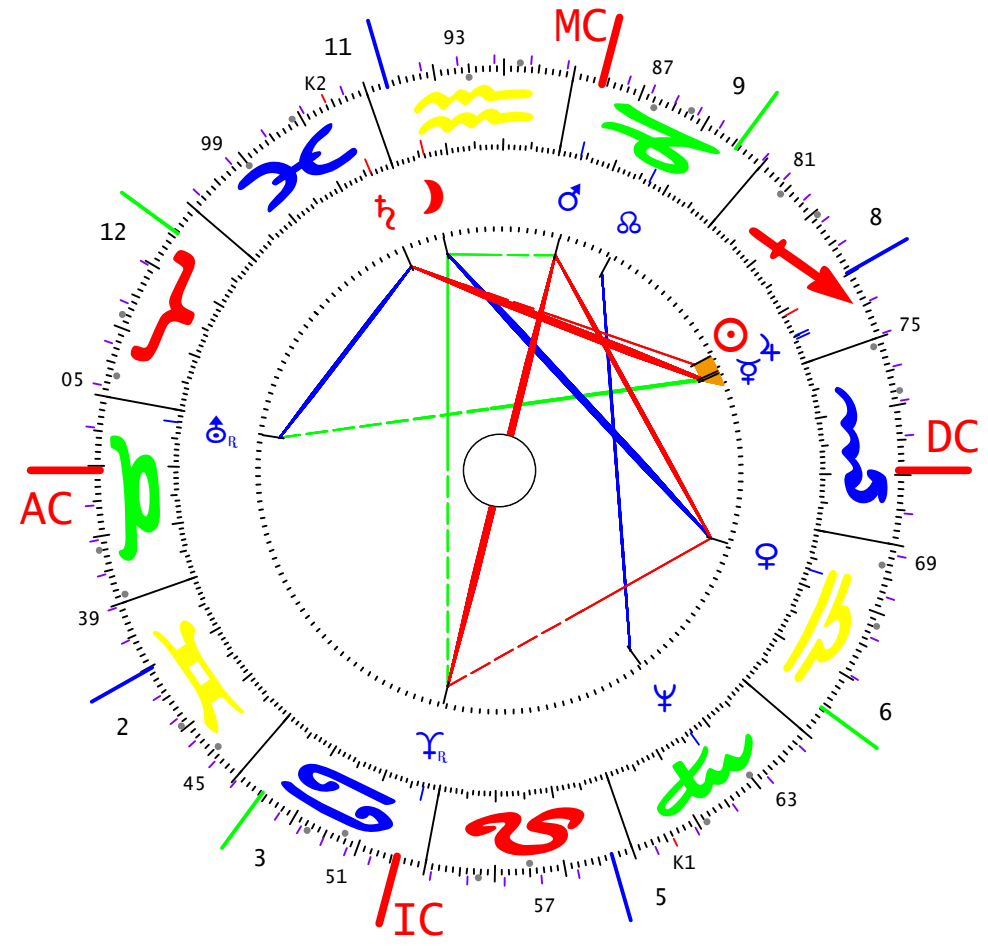

Farrow Mia
 09.02.1945G -LZ:11:27:00
 N 34.03.00 / W 118.27.00
 LOS ANGELES/USCA

Allen Woody
 01.12.1935G -LZ:22:55:00
 N 40.42.00 / W 074.00.00
 NEW YORK/USNY
 Häuser: Farrow Mia