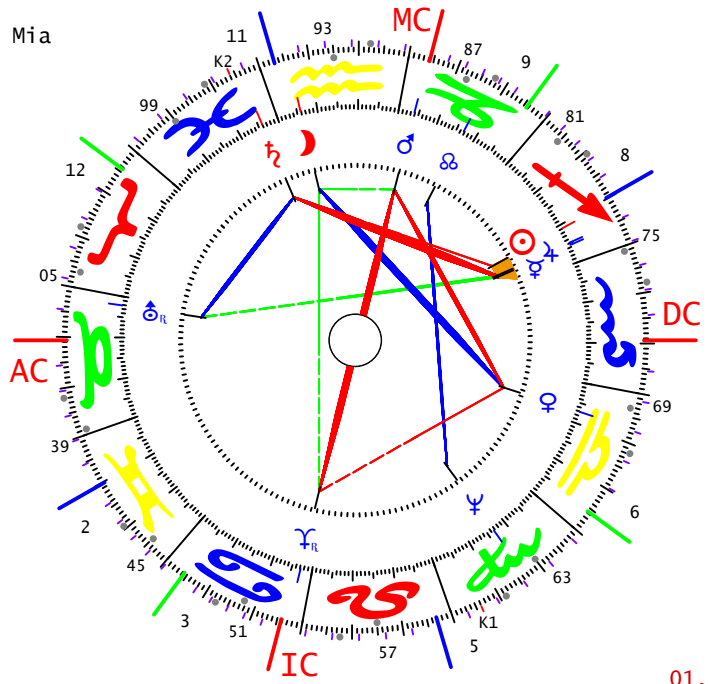

Häuser: Farrow Mia

Farrow Mia  
 09.02.1945G -LZ:11:27:00  
 N 34.03.00 / W 118.27.00  
 LOS ANGELES/USCA

Allen Woody  
 01.12.1935G -LZ:22:55:00  
 N 40.42.00 / W 074.00.00  
 NEW YORK/USNY

Häuser: Allen Woody