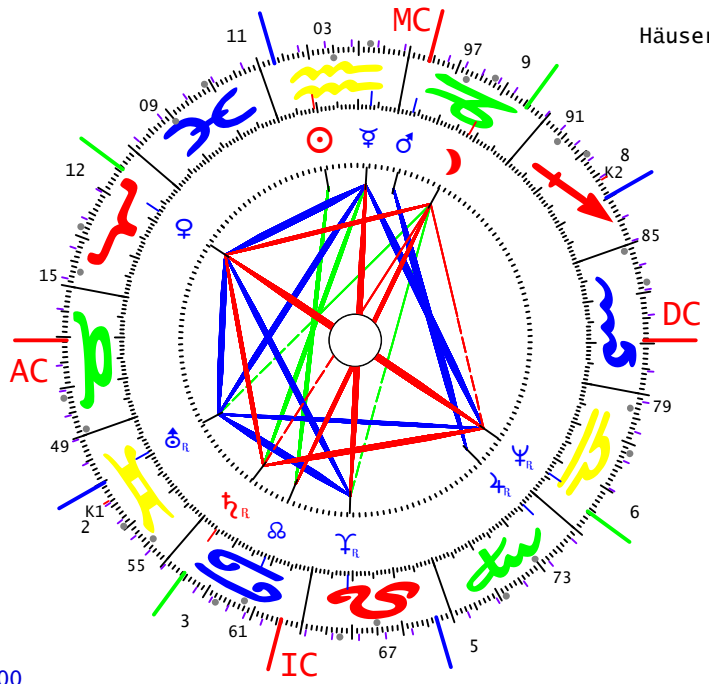

Häuser: Farrow Mia

Farrow Mia  
 09.02.1945G -LZ:11:27:00  
 N 34.03.00 / W 118.27.00  
 LOS ANGELES/USCA

Allen Woody  
 01.12.1935G -LZ:22:55:00  
 N 40.42.00 / W 074.00.00  
 NEW YORK/USNY

Häuser: Allen Woody