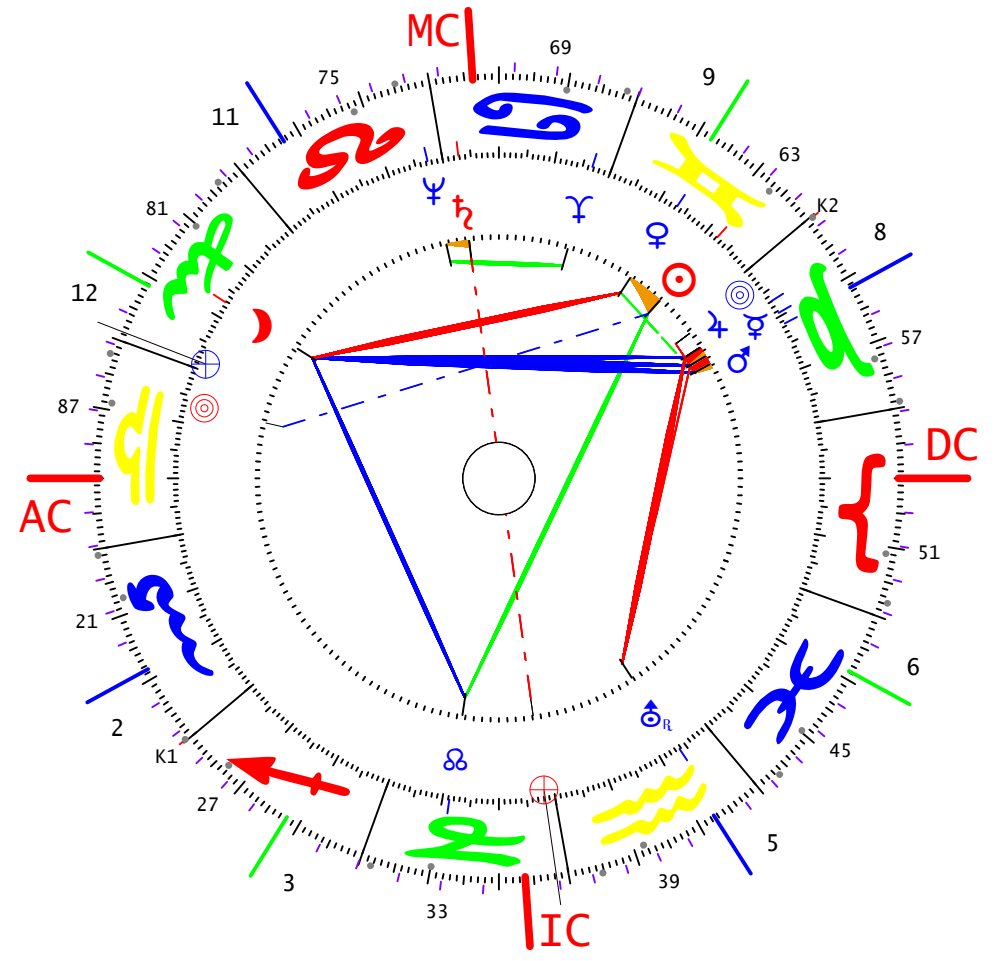

Radix AP 28 43.7 ♃  
 Mknoden U 27 17.0 ♃

Radix AP 28 13.8 ♃  
 Mknoden U 6 35.6 ♃

Monroe Marilyn  
 01.06.1926G -LZ:09:30:00  
 N 34.03.00 / W 118.14.00  
 LOS ANGELES/USCA

Kennedy John F.  
 29.05.1917G -LZ:15:00:00  
 N 42.19.00 / W 071.07.00  
 BROOKLINE/USMA