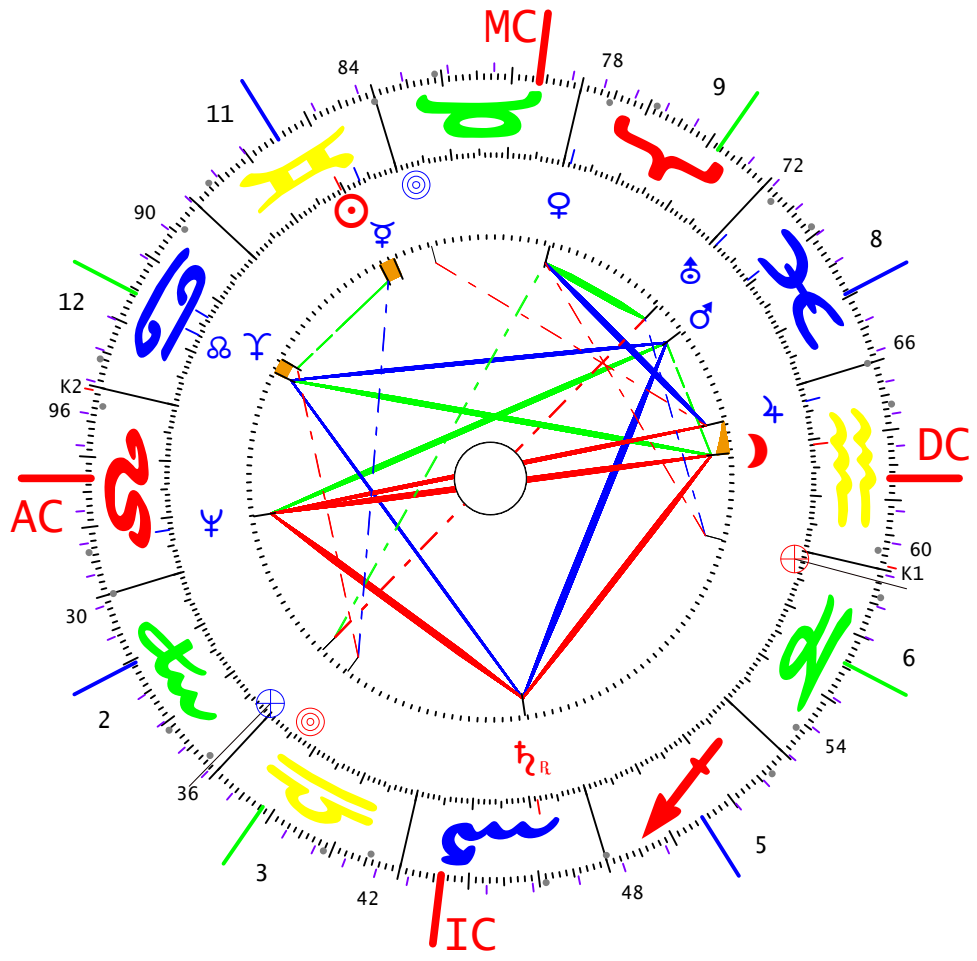

Radix AP 28 43.7 ♃  
 Mknoden U 27 17.0 ♃

Radix AP 28 13.8 ♃  
 Mknoden U 6 35.6 ♃

Monroe Marilyn  
 01.06.1926G -LZ:09:30:00  
 N 34.03.00 / W 118.14.00  
 LOS ANGELES/USCA

Kennedy John F.  
 29.05.1917G -LZ:15:00:00  
 N 42.19.00 / W 071.07.00  
 BROOKLINE/USMA