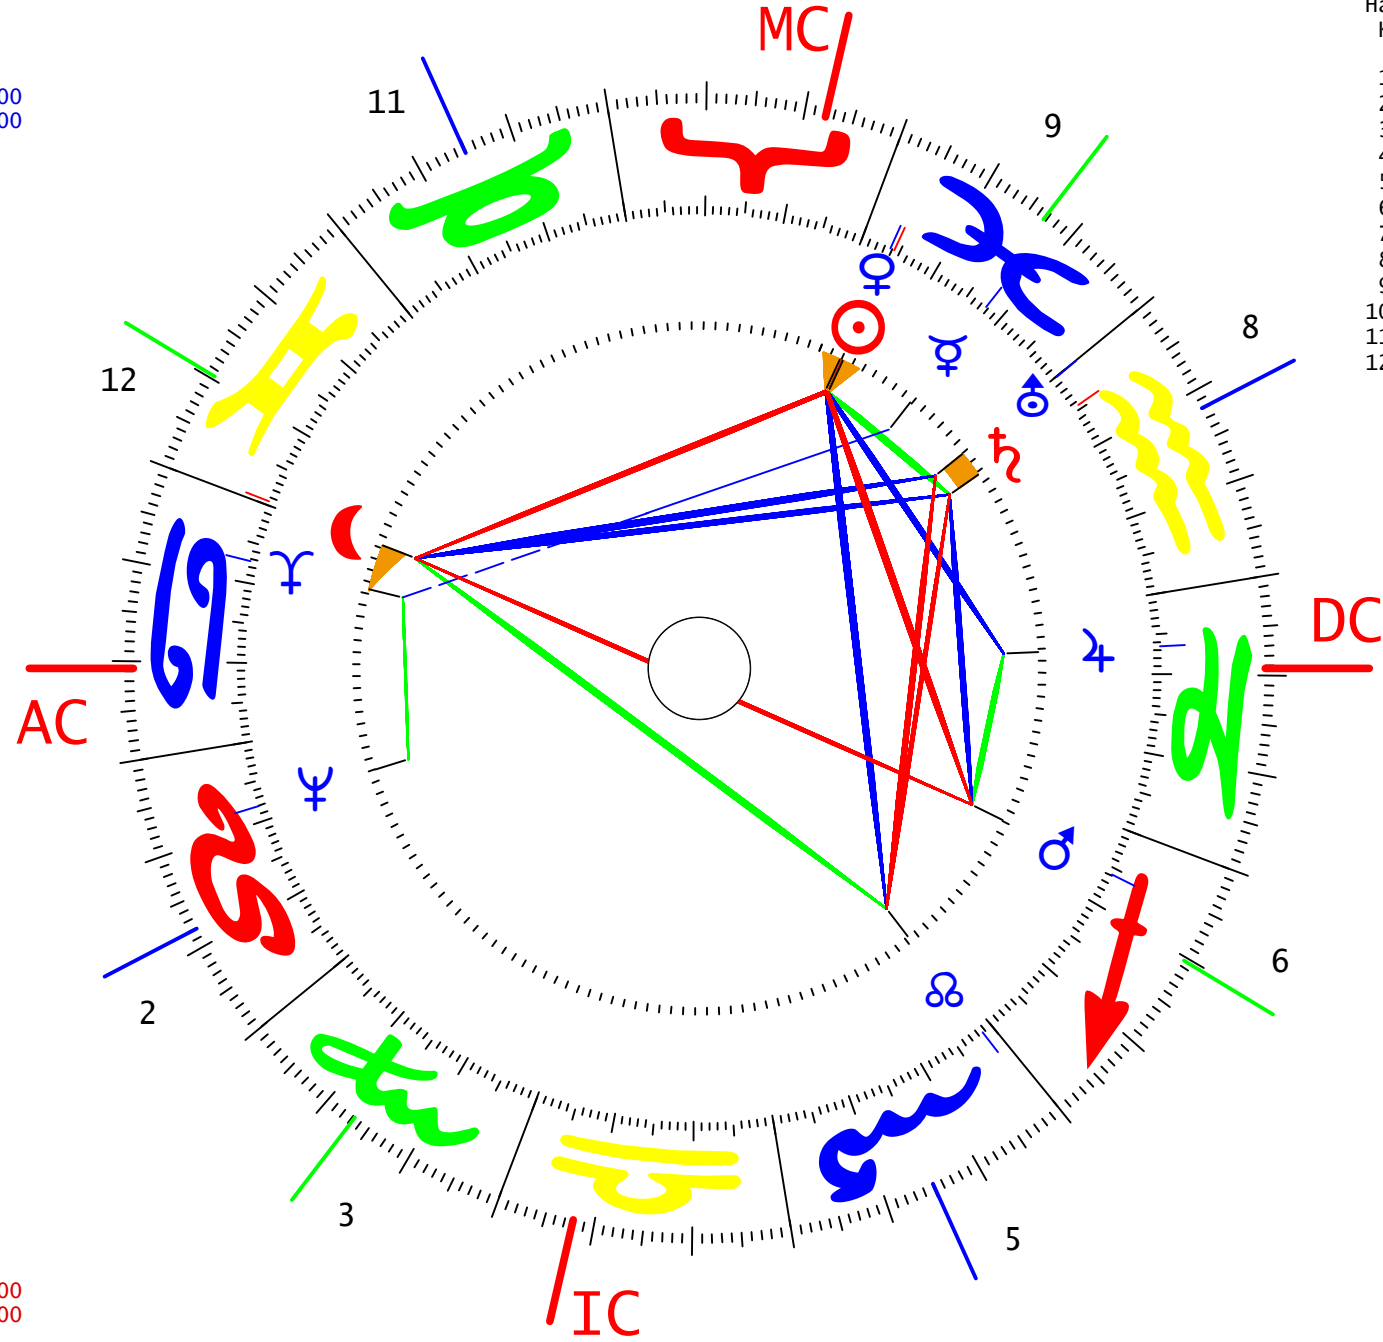

Dietrich Marlene
 27.12.1901G -LZ:22:08:00
 N 52.30.00 / E 013.22.00
 BERLIN/D

Häuser Koch	Composit Tropisch
1 20° 43' 0	♁ 25° 41' 54 9
2 18° 6' 6	☾ 29° 29' 41 12
3 13° 14' 39	♃ 12° 16' 15 8
4 7° 49' 50	♀ 26° 15' 53 9
5 15° 5' 49	♂ 24° 9' 40 6
6 19° 38' 16	♃ 23° 28' 58 7
7 20° 43' 0	♄ 25° 30' 54 8
8 18° 6' 6	♅ 29° 55' 44 8
9 13° 14' 39	♆ 8° 4' 8 1
10 7° 49' 50	♁ 7° 15' 52 12
11 15° 5' 49	♃ 28° 37' 10 5
12 19° 38' 16	

Blanco Roberto
 07.06.1937G -LZ:04:00:00
 N 36.48.00 / E 010.11.00
 TUNIS/TN