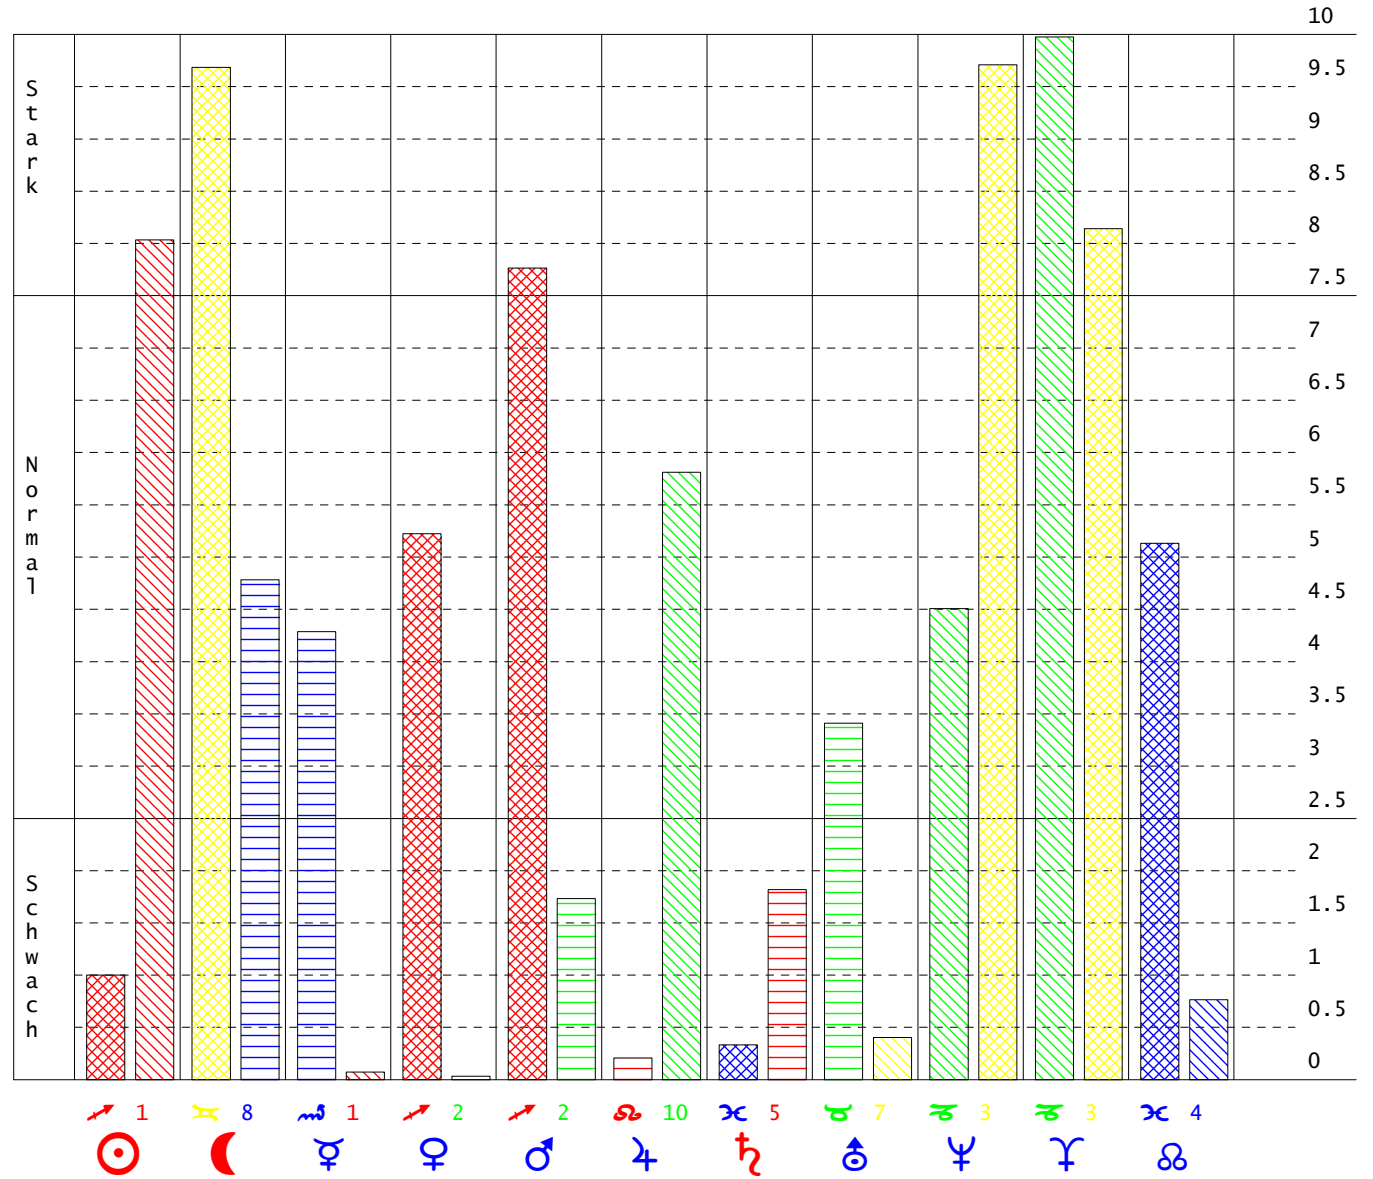

Tropisch Energie * Zeichen

☉	1	38.2	↗	1
☾	13	28.9	♊	9.6
♃	23	47.1	♋	4.2
♄	22	5.8R	↗	5.2
♅	17	36.5	↗	7.7
♆	29	30.4	♁	0.2
♇	29	16.5	♂	0.3
♈	25	21.7R	♄	3.4
♉	5	0.3	♋	4.5
♊	11	18.7	♋	9.9
♋	5	37.8R	♂	5.1

KAR
 FIX
 VER
 Feuer
 Erde
 Luft
 Wasser

Häuser Energie * Häuser Energie * Quadrant

☉	27	0.1	1	8	4.7
☾	9	23.7	8	4.7	2.3
♃	17	48.4	1	0	7.2
♄	18	6.8R	2	0	2
♅	13	34.2	2	1.7	2
♆	8	10.1	10	5.8	9.3
♇	13	25.7	5	1.8	2
♈	19	39.2R	7	0.4	6.7
♉	0	42.9	3	9.7	4.1
♊	4	35.6	3	8.1	5.1
♋	15	26.3R	4	0.7	7.8

Stärke der Ich-Planeten

	Sonne	Mond	Saturn
Zeichen	2 (1)	3 (9.6)	1 (.3)
Häuser	3 (8)	2 (4.7)	1 (1.8)
Aspekt	3 (5)	2 (3)	1 (2)
Position	1 (-9.6)	2 (-3.2)	3 (2.7)
Total	9	9	6

(*)zusätzliche Schätzung erfordert